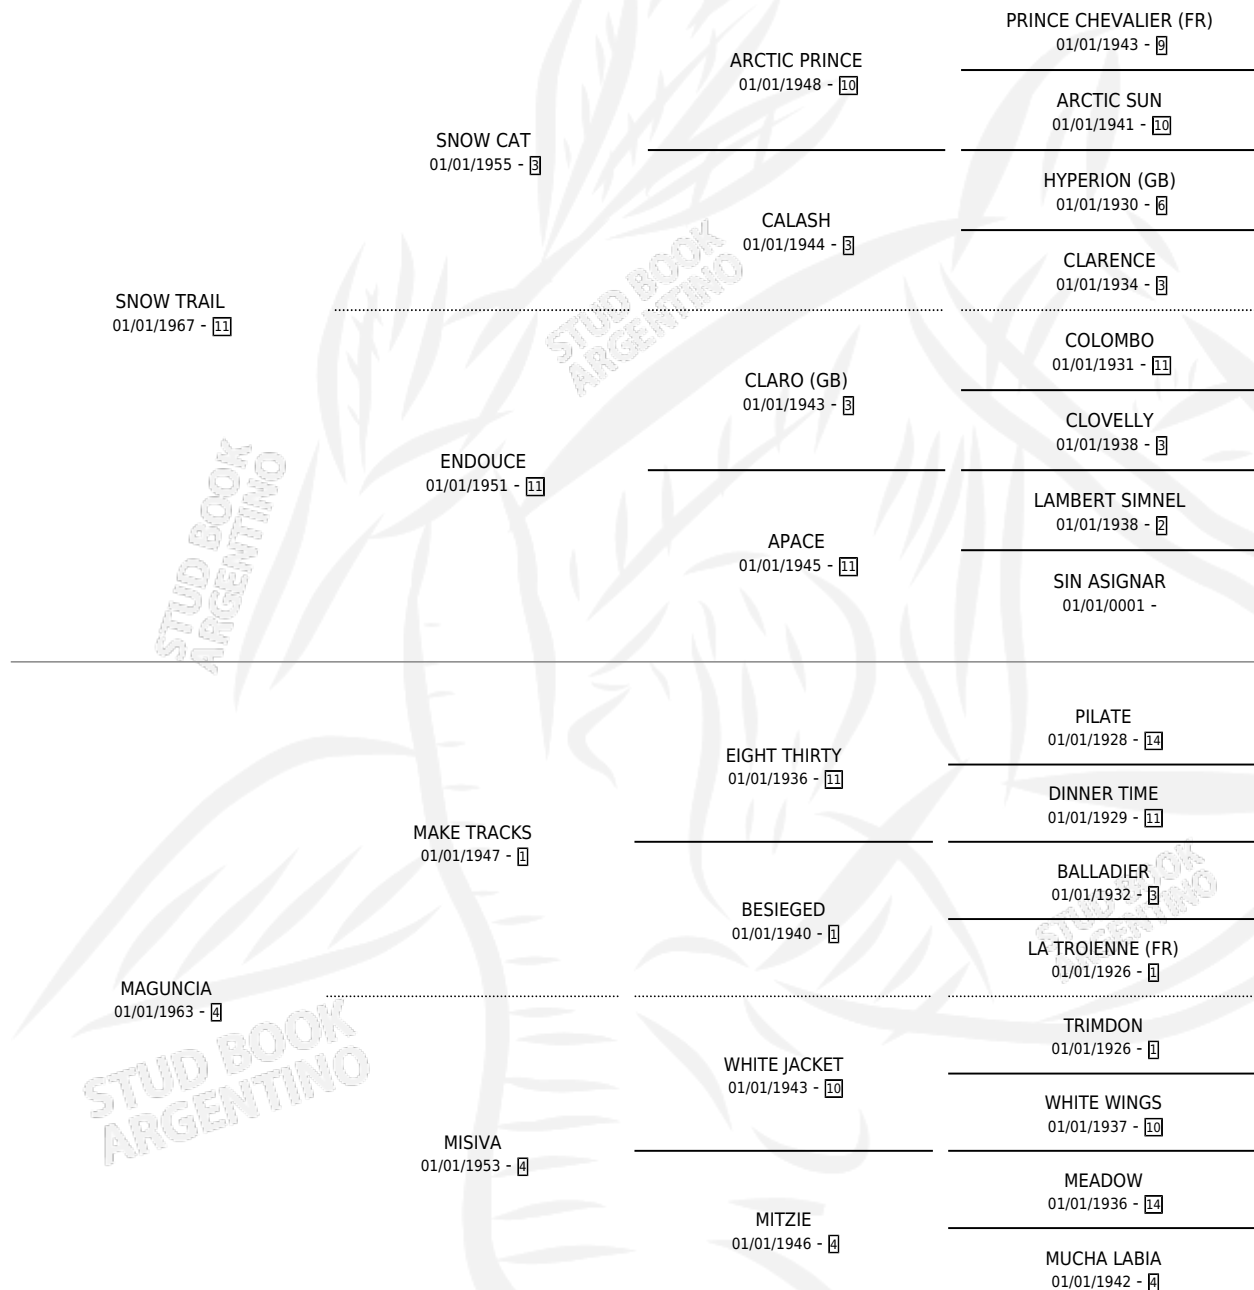

SWEET MAGGY

por SNOW TRAIL y MAGUNCIA por MAKE TRACKS

Argentina · Hembra · Zaino · SP · 01/01/1973
Familia 4-k · Volumen 28

ESTADO

TIPIFICACIÓN SANGUÍNEA	✓
TIPIFICACIÓN POR ADN	X
PASAPORTE	X
IDENTIFICACIÓN POR MICROCHIP	X
REPRODUCTOR	✓

Lugar de nacimiento: Campo particular

Criador: El Ombucito S A

~

HIJOS

	MACHOS	HEMBRAS
7 NACIERON	4	3
5 CORRIERON	3	2
2 GANARON	1	1
1 GANADORES CL	0 GANADORES GR	0 GANADORES G1

PEDIGREE