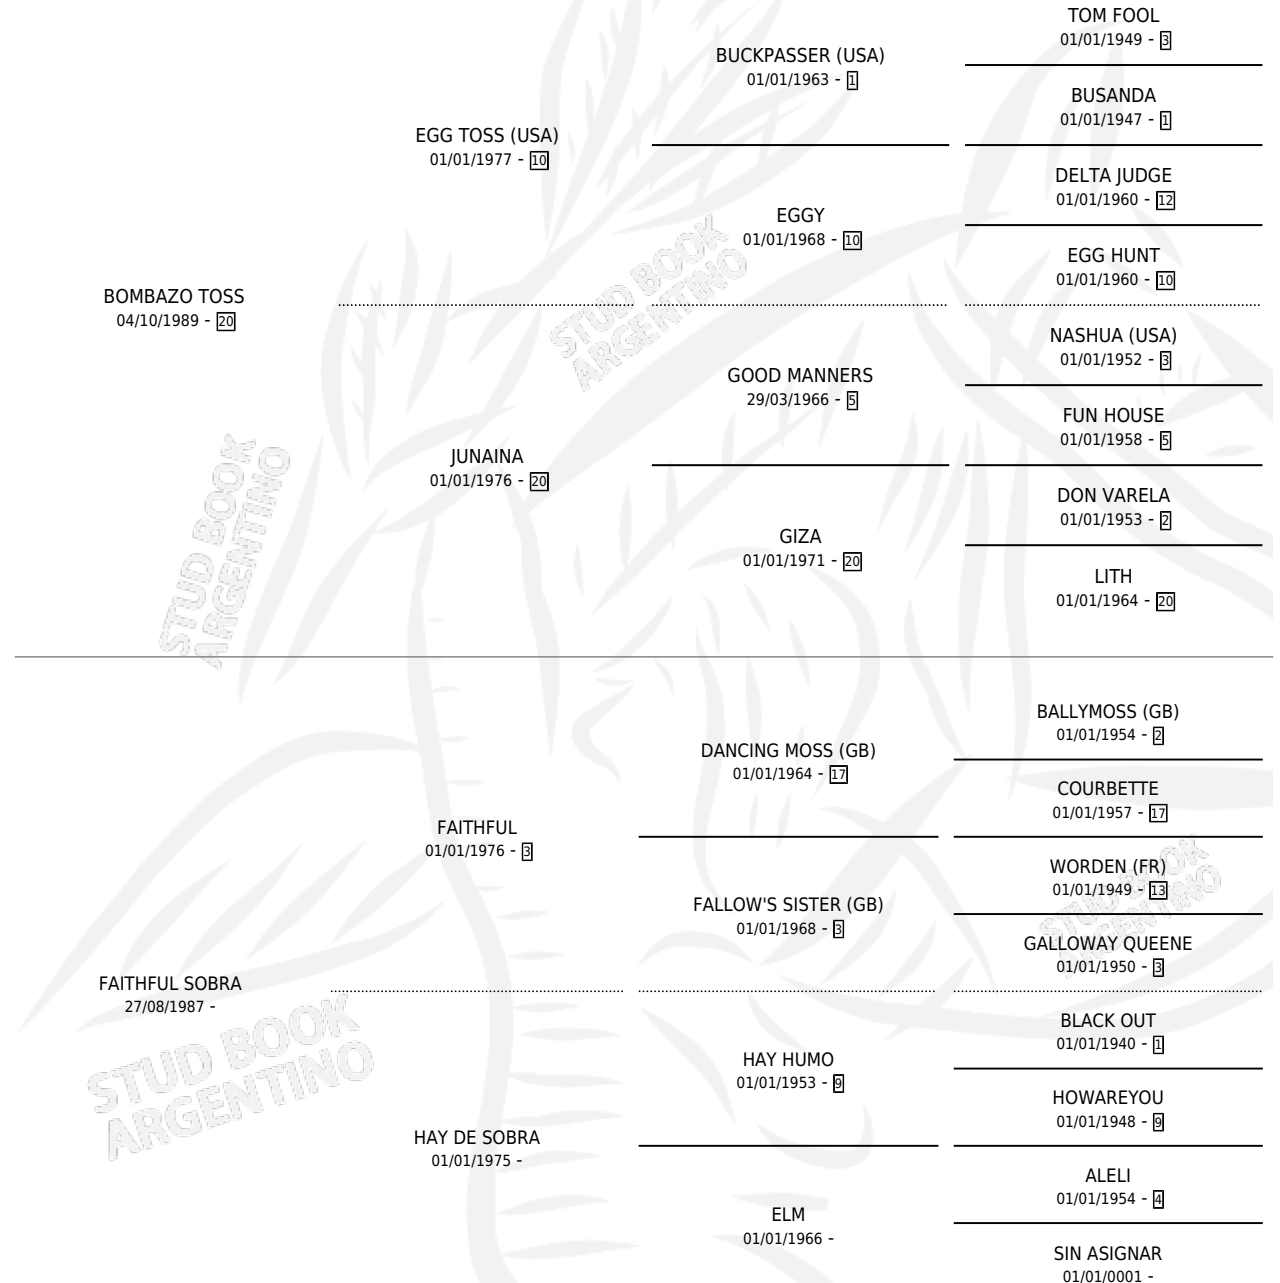

REFINANCIADOR

por **BOMBAZO TOSS** y **FAITHFUL SOBRA** por **FAITHFUL**

Argentina · Macho · Zaino · SP · 02/11/1998
Familia · Volumen 36

ESTADO

TIPIFICACIÓN SANGUÍNEA	✓
TIPIFICACIÓN POR ADN	X
PASAPORTE	X
IDENTIFICACIÓN POR MICROCHIP	X
REPRODUCTOR	X

Lugar de nacimiento: Campo particular

Criador: Sin dato

PEDIGREE

CAMPAÑA

Solo carreras oficiales de Argentina

POR EDAD

EDAD	CC	1°	2°	3°	4°	5°	NP	CLC	CLG	CLCG1	CLGG1	IMPORTE	GANANCIA / CC
2 AÑOS	1	0	0	0	0	0	1	1	0	0	0	\$0	\$0
5 AÑOS	1	0	0	0	0	0	1	0	0	0	0	\$0	\$0
TOTALES	2	0	0	0	0	0	2	1	0	0	0	\$0	\$0
%		0.0%	0.0%	0.0%	0.0%	0.0%	100%	50.0%	0.0%	0.0%	0.0%		