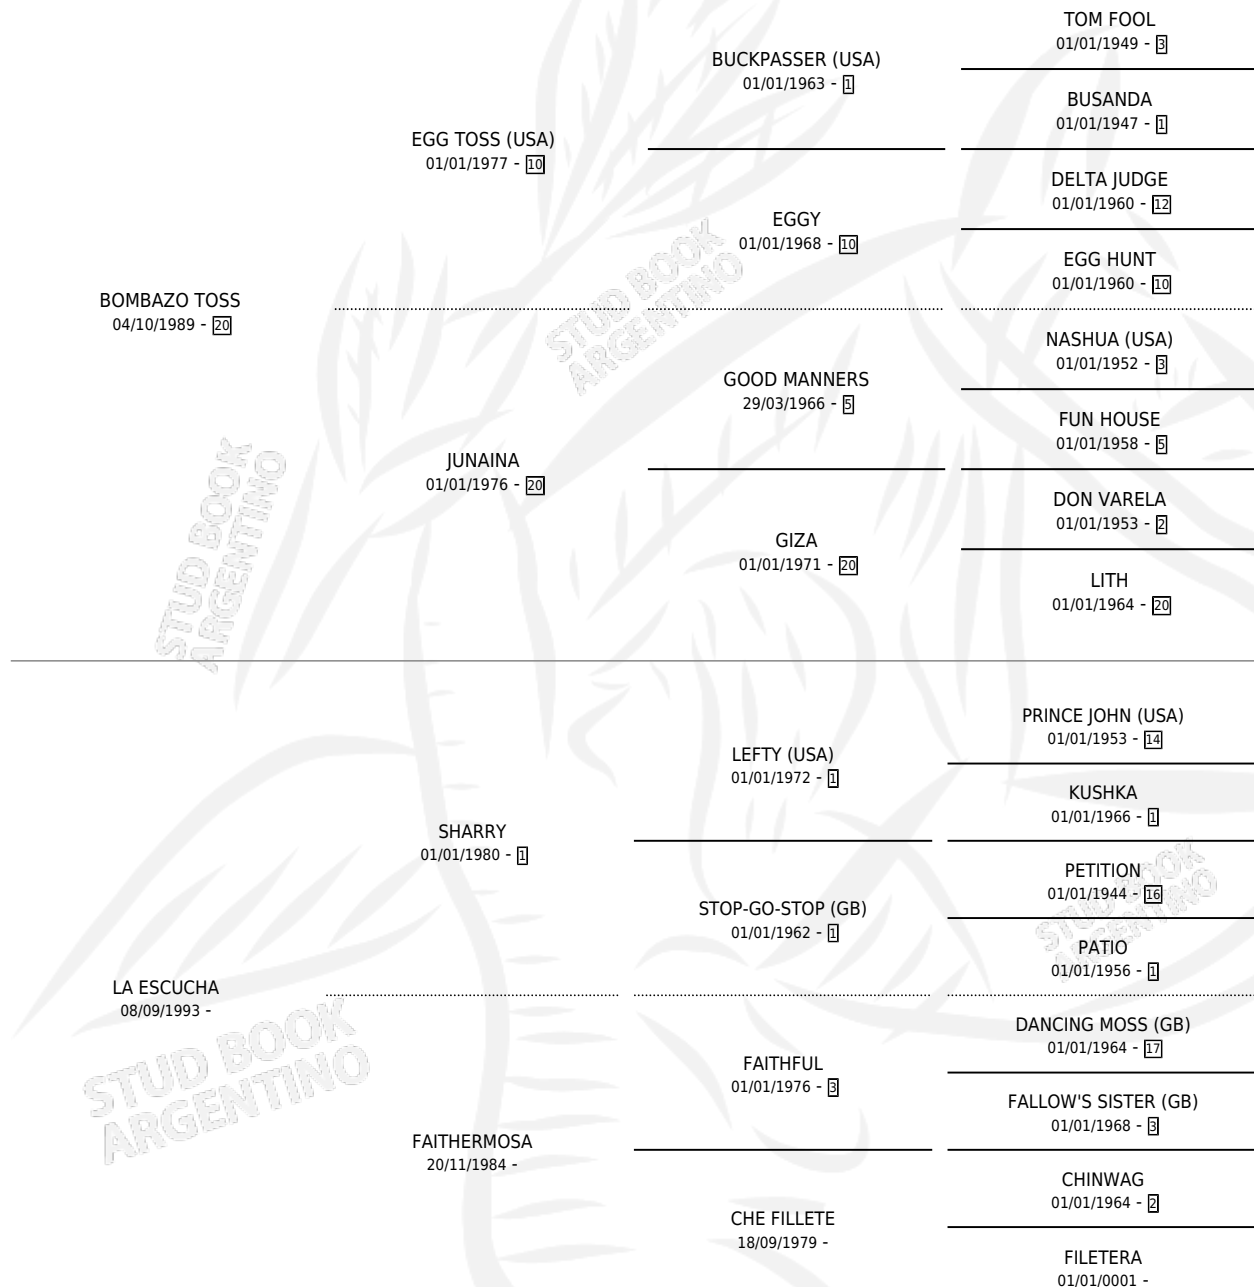

EL CONSEGUIDOR

por **BOMBAZO TOSS** y **LA ESCUCHA** por **SHARRY**

Argentina · Macho · Zaino · SP · 16/10/1998
Familia · Volumen 36

ESTADO

TIPIFICACIÓN SANGUÍNEA	X
TIPIFICACIÓN POR ADN	X
PASAPORTE	X
IDENTIFICACIÓN POR MICROCHIP	X
REPRODUCTOR	X

Lugar de nacimiento: Campo particular

Criador: Sin dato

PEDIGREE

EL CONSEGUIDOR

Datos oficiales del Stud Book Argentino

Documento generado el 08/05/2026

studbook.org.ar