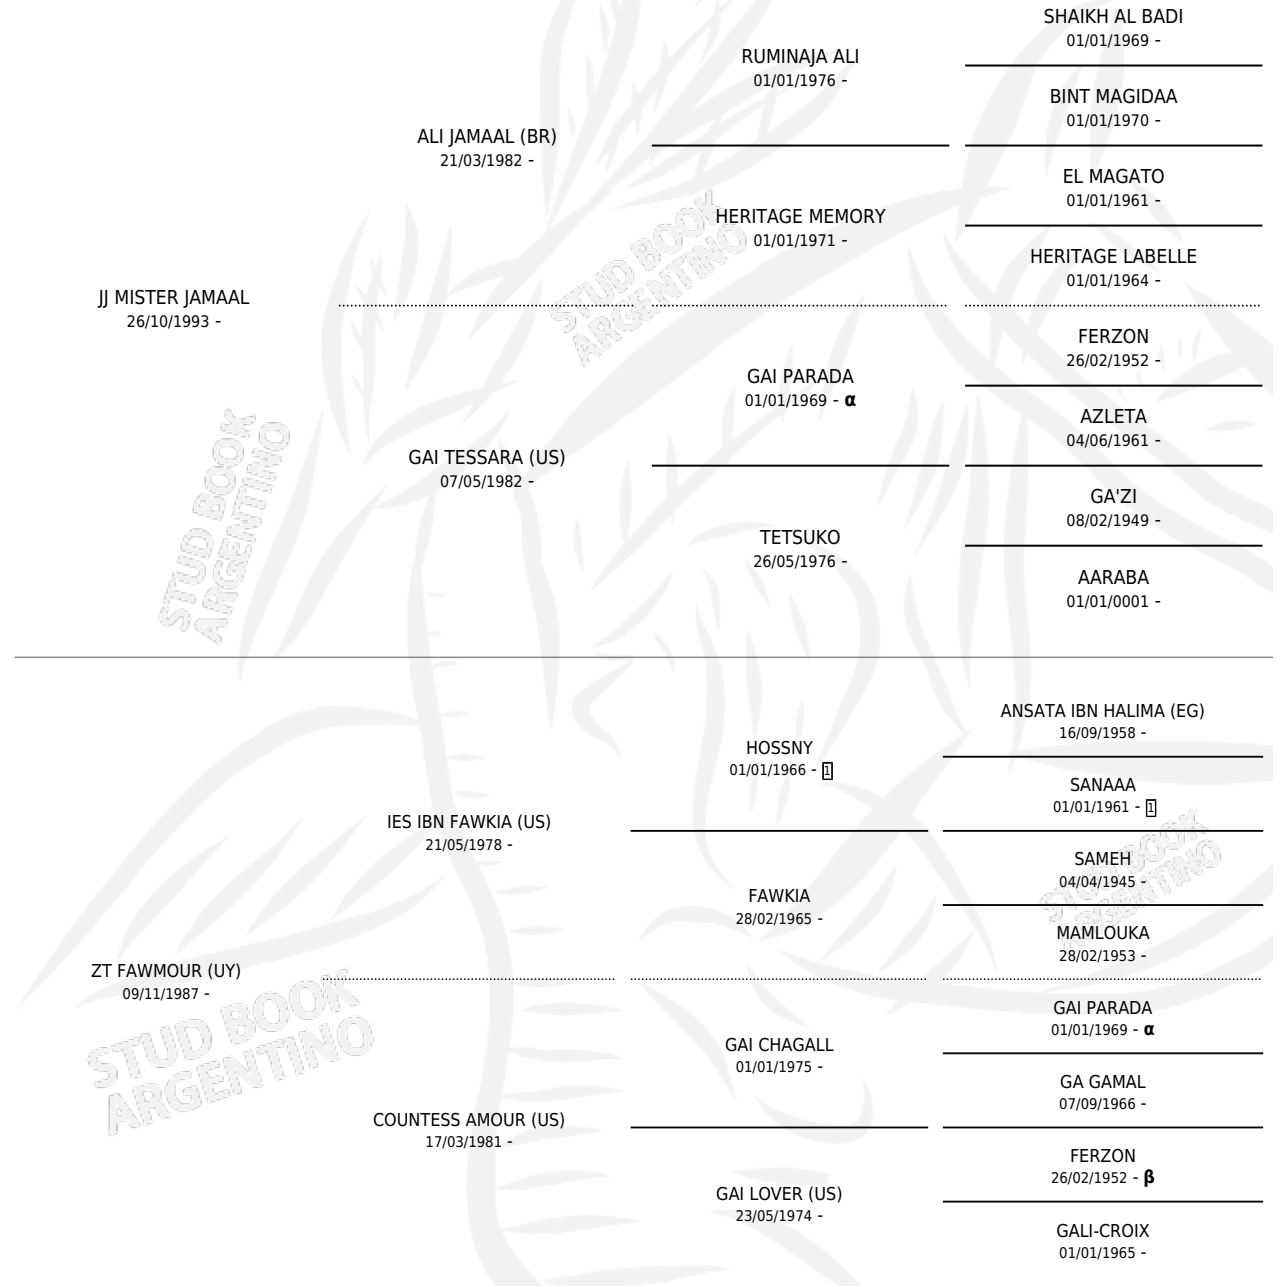

SM PACHA

por JJ MISTER JAMAAL y ZT FAWMOUR (UY) por IES IBN FAWKIA (US)

Argentina · Macho · Tordillo · AP · 25/11/1998
Familia · Volumen 36

ESTADO

TIPIFICACIÓN SANGUÍNEA	X
TIPIFICACIÓN POR ADN	X
PASAPORTE	X
IDENTIFICACIÓN POR MICROCHIP	X
REPRODUCTOR	X

Lugar de nacimiento: Maalesh
Criador: Maalesh

PEDIGREE

INBREEDING : α, β

SM PACHA

Datos oficiales del Stud Book Argentino

Documento generado el 22/05/2026

studbook.org.ar