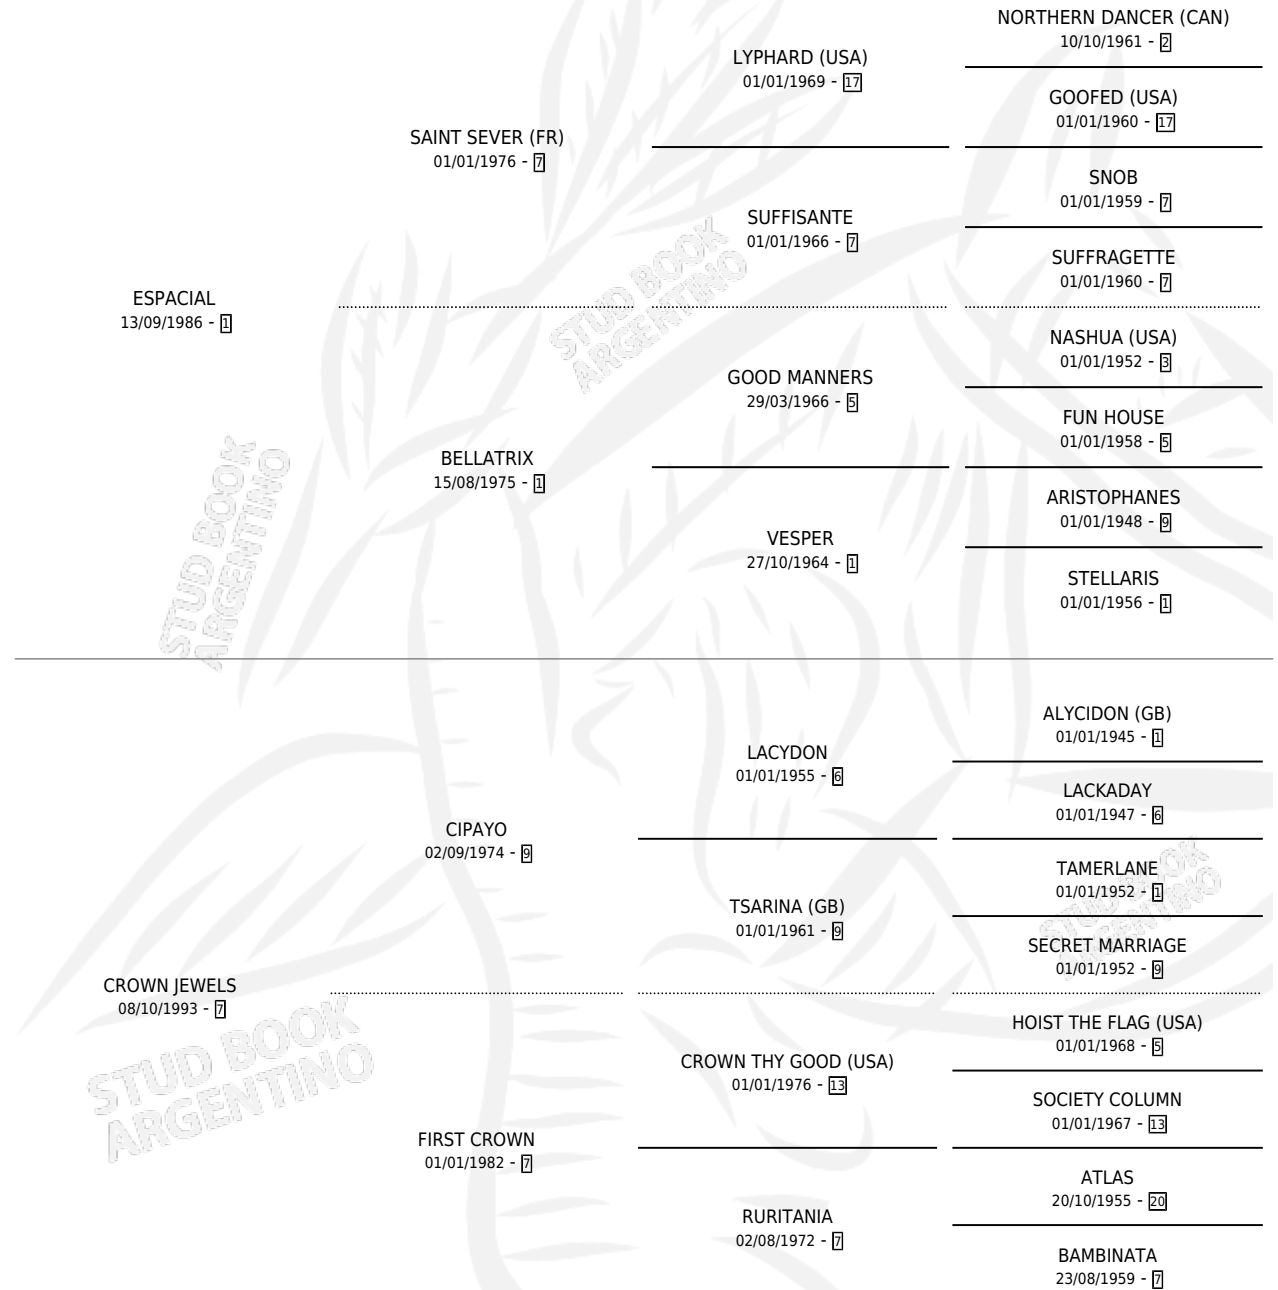

SONRIE CARLITOS

por **ESPACIAL** y **CROWN JEWELS** por **CIPAYO**

Argentina · Macho · Alazan · SP · 04/09/1998
Familia 7 · Volumen 36

ESTADO

TIPIFICACIÓN SANGUÍNEA	✓
TIPIFICACIÓN POR ADN	X
PASAPORTE	X
IDENTIFICACIÓN POR MICROCHIP	X
REPRODUCTOR	X

Lugar de nacimiento: San Benito
Criador: Luther Eduardo Carlos

PEDIGREE