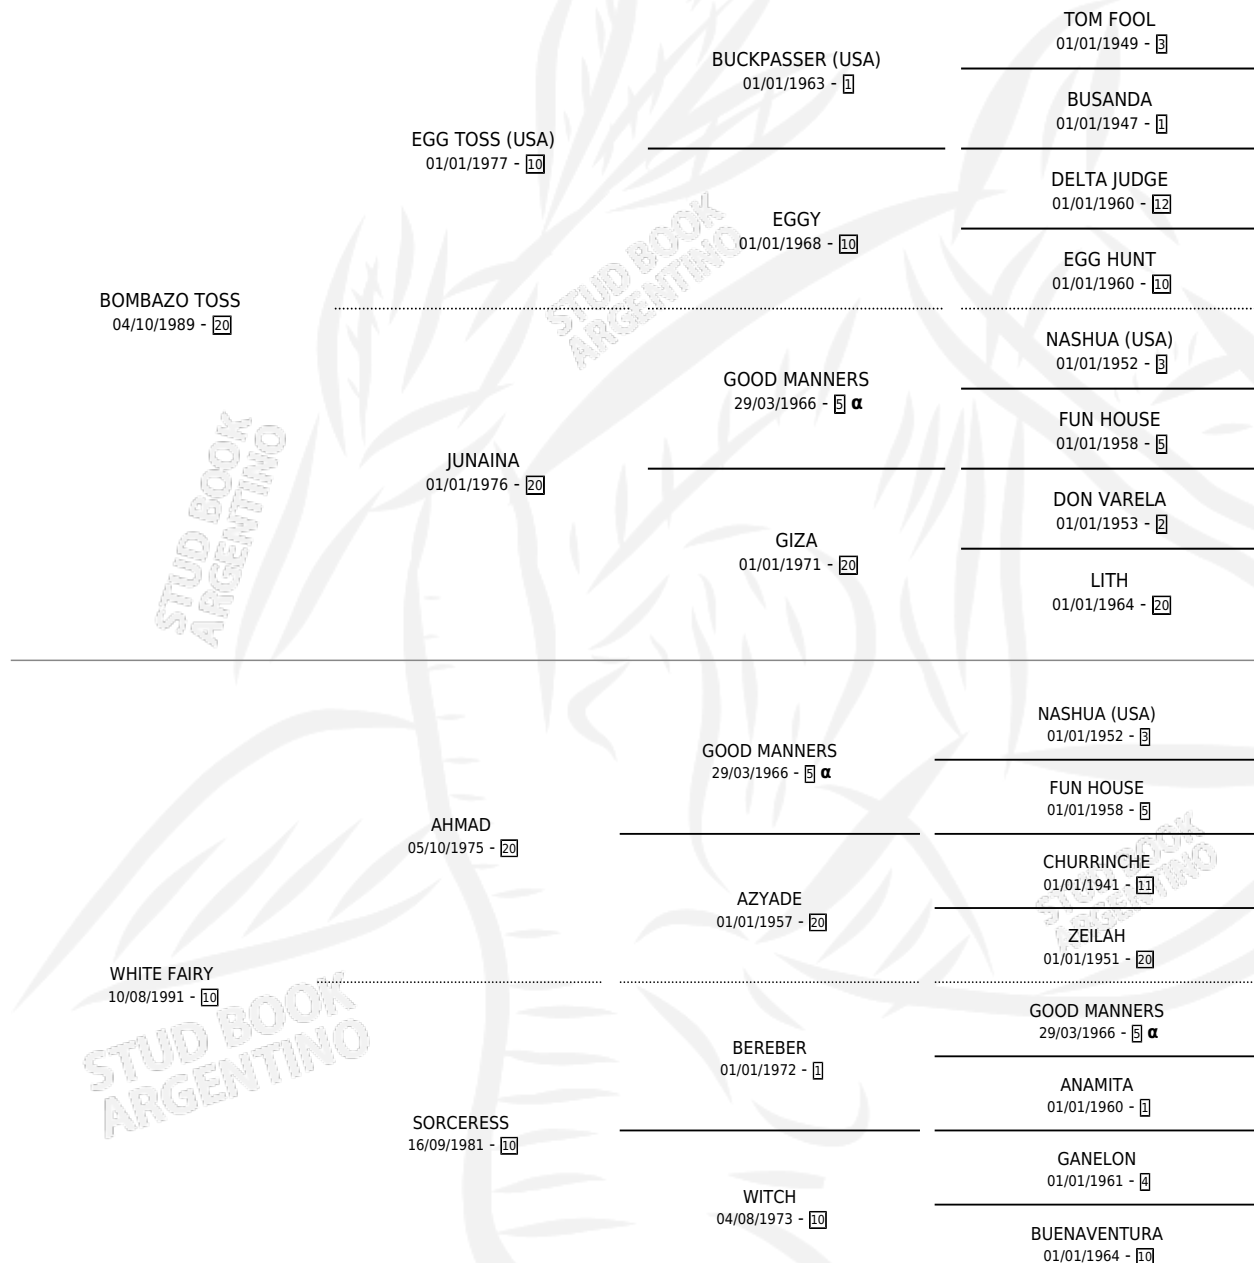

TALKATIVE BOM

por **BOMBAZO TOSS** y **WHITE FAIRY** por **AHMAD**

Argentina · Macho · Zaino Doradillo · SP · 05/12/1998
Familia 10-d · Volumen 36

ESTADO

TIPIFICACIÓN SANGUÍNEA	✓
TIPIFICACIÓN POR ADN	X
PASAPORTE	X
IDENTIFICACIÓN POR MICROCHIP	X
REPRODUCTOR	X

Lugar de nacimiento: San Lorenzo de Areco

Criador: Sin dato

PEDIGREE

INBREEDING : α

CAMPAÑA

Solo carreras oficiales de Argentina

POR EDAD

EDAD	CC	1°	2°	3°	4°	5°	NP	CLC	CLG	CLCG1	CLGG1	IMPORTE	GANANCIA / CC
4 AÑOS	1	0	0	0	0	0	1	0	0	0	0	\$0	\$0
TOTALES	1	0	0	0	0	0	1	0	0	0	0	\$0	\$0
%		0.0%	0.0%	0.0%	0.0%	0.0%	100%	0.0%	0.0%	0.0%	0.0%		