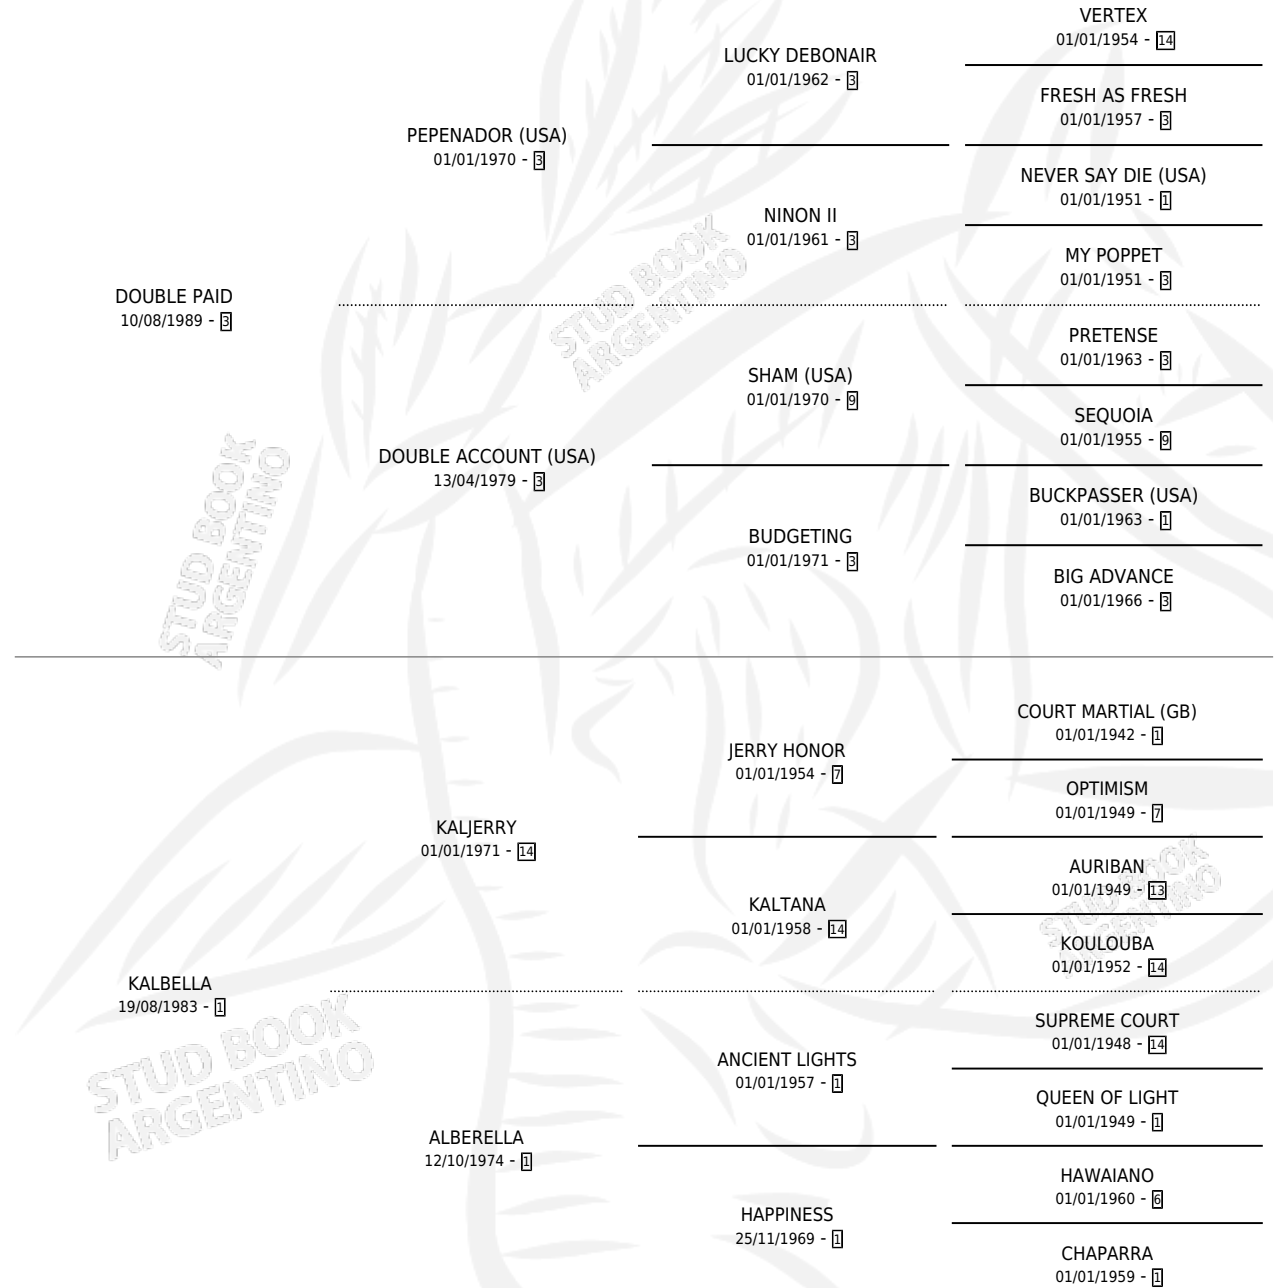

BELLA PAID

por DOUBLE PAID y KALBELLA por KALJERRY

Argentina · Hembra · Tordillo · SP · 15/10/1998
Familia 1-e · Volumen 36

ESTADO

TIPIFICACIÓN SANGUÍNEA	✓
TIPIFICACIÓN POR ADN	X
PASAPORTE	X
IDENTIFICACIÓN POR MICROCHIP	X
REPRODUCTOR	X

Lugar de nacimiento: San Lorenzo de Areco

Criador: Sin dato

PEDIGREE

BELLA PAID

Datos oficiales del Stud Book Argentino

Documento generado el 07/05/2026

studbook.org.ar