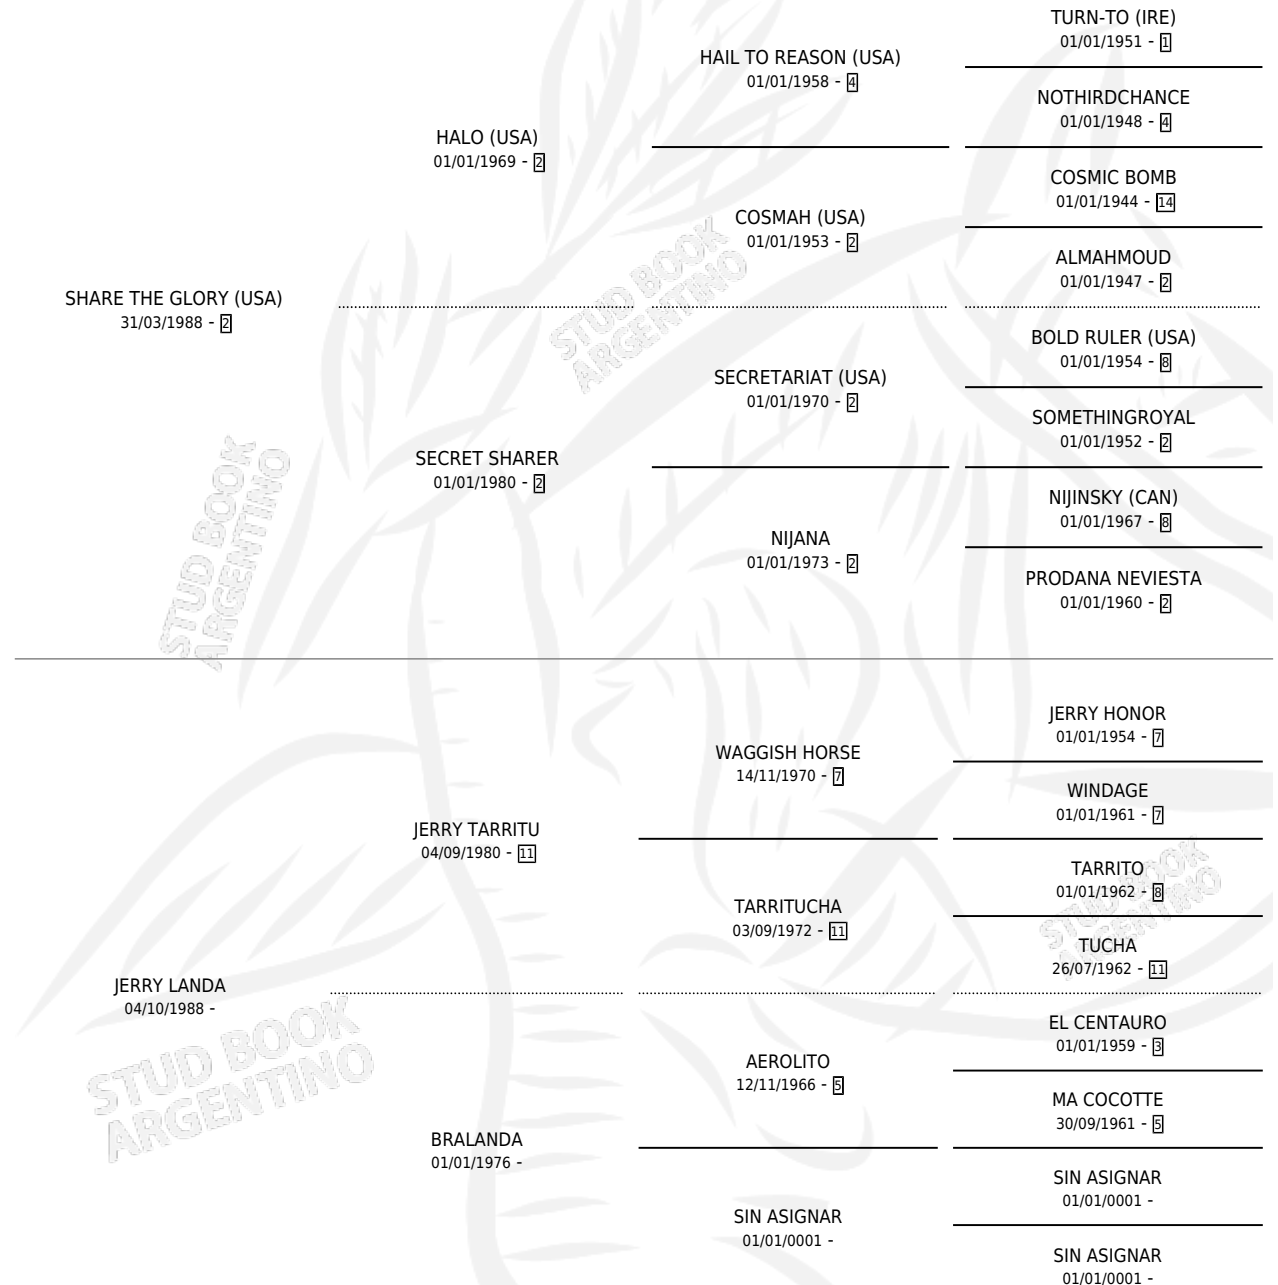

JERRY GLORY

por **SHARE THE GLORY (USA)** y **JERRY LANDA** por **JERRY TARRITU**

Argentina · Macho · Zaino · SP · 25/11/1998
Familia · Volumen 36

ESTADO

TIPIFICACIÓN SANGUÍNEA	X
TIPIFICACIÓN POR ADN	X
PASAPORTE	X
IDENTIFICACIÓN POR MICROCHIP	X
REPRODUCTOR	X

Lugar de nacimiento: Del Carmen

Criador: Sin dato

PEDIGREE

JERRY GLORY

Datos oficiales del Stud Book Argentino

Documento generado el 03/05/2026

studbook.org.ar