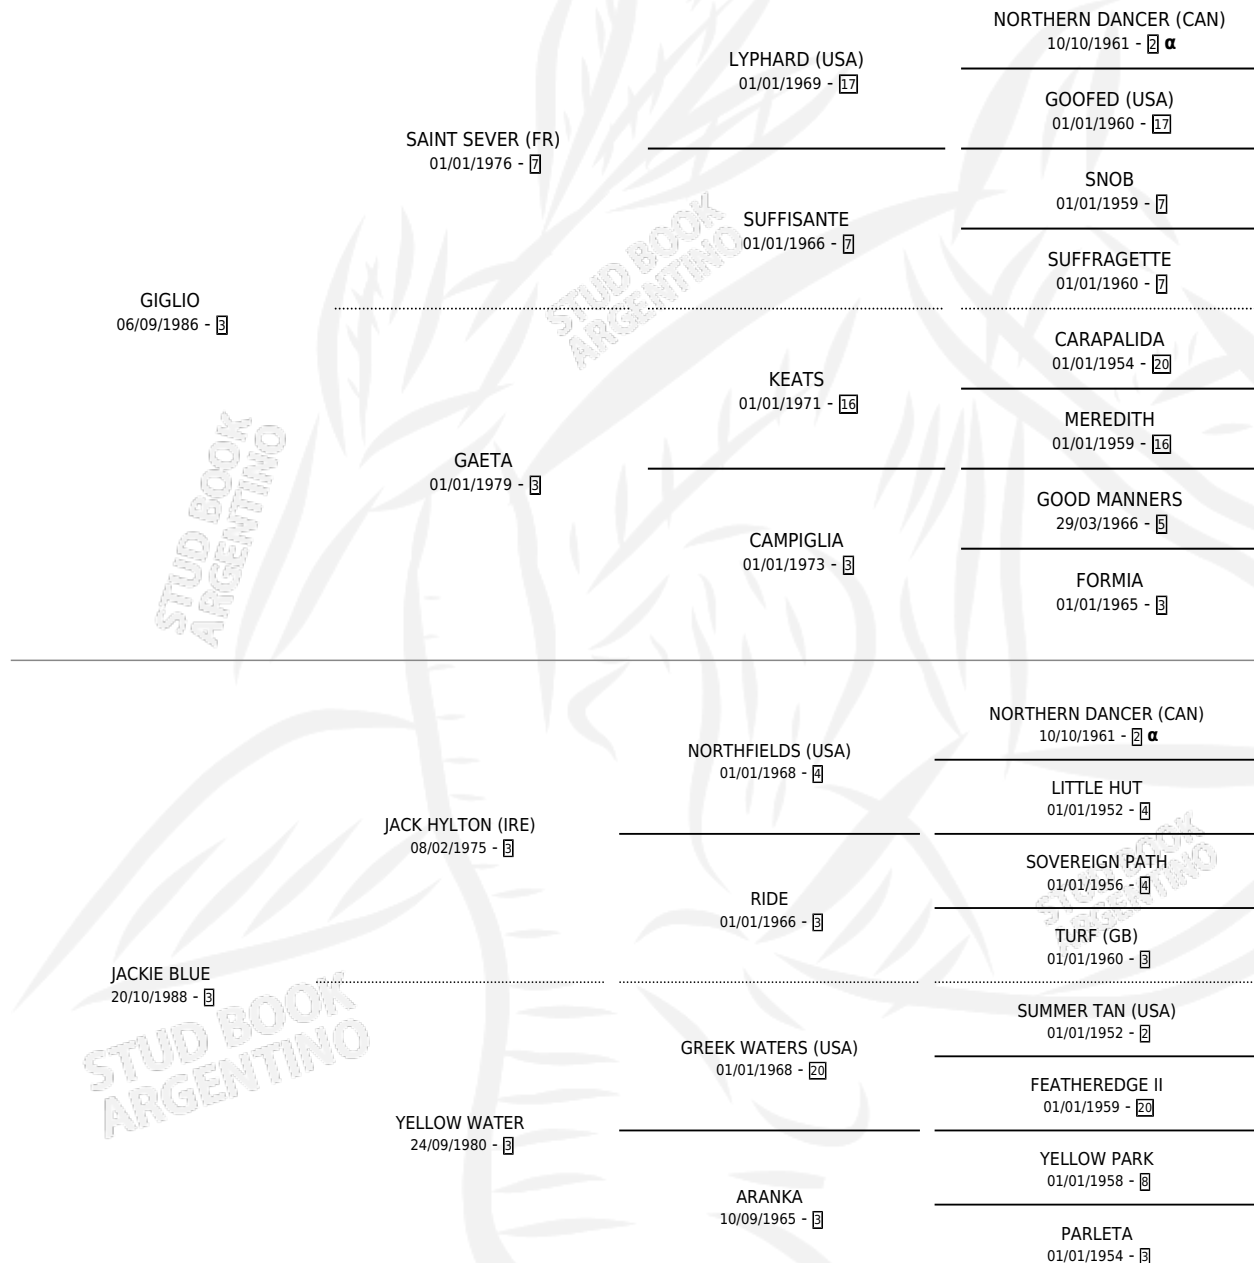

LA VENGADORA

por GIGLIO y JACKIE BLUE por JACK HYLTON (IRE)

Argentina · Hembra · Alazan · SP · 15/11/1998
Familia 3-e · Volumen 36

ESTADO

TIPIFICACIÓN SANGUÍNEA	✓
TIPIFICACIÓN POR ADN	✓
PASAPORTE	X
IDENTIFICACIÓN POR MICROCHIP	X
REPRODUCTOR	✓

Lugar de nacimiento: El Caudillo

Criador: Sin dato

~

HIJOS

	MACHOS	HEMBRAS
5 NACIERON	1	4
4 CORRIERON	1	3

SIN ACTUACIONES

PEDIGREE

INBREEDING : α

CAMPAÑA

Solo carreras oficiales de Argentina

POR EDAD

EDAD	CC	1°	2°	3°	4°	5°	NP	CLC	CLG	CLCG1	CLGG1	IMPORTE	GANANCIA / CC
3 AÑOS	4	1	0	2	0	0	1	0	0	0	0	\$7,653	\$1,913
4 AÑOS	6	0	1	2	2	0	1	0	0	0	0	\$2,740	\$457
5 AÑOS	6	1	1	1	0	0	3	0	0	0	0	\$5,940	\$990
TOTALES	16	2	2	5	2	0	5	0	0	0	0	\$16,333	\$1,021
%		12.5%	12.5%	31.3%	12.5%	0.0%	31.3%	0.0%	0.0%	0.0%	0.0%		

Ganadora de 2 carreras en Palermo y La Plata - \$16,333, a los 3 y 5 años.

POR DISTANCIA

HIPODROMO	CC	1°	2°	3°	4°	5°	NP	CLC	CLG	CLCG1	CLGG1	IMPORTE
LA PLATA	3	1	1	0	0	0	1	0	0	0	0	\$5,280
1200 MTS	2	1	0	0	0	0	1	0	0	0	0	\$4,400
1300 MTS	1	0	1	0	0	0	0	0	0	0	0	\$880
PALERMO	11	1	1	4	2	0	3	0	0	0	0	\$10,393
1000 MTS	4	0	0	1	1	0	2	0	0	0	0	\$816
1400 MTS	1	0	0	1	0	0	0	0	0	0	0	\$660
1200 MTS	4	1	1	2	0	0	0	0	0	0	0	\$8,717
1100 MTS	2	0	0	0	1	0	1	0	0	0	0	\$200
SAN ISIDRO	2	0	0	1	0	0	1	0	0	0	0	\$660
1400 MTS	1	0	0	0	0	0	1	0	0	0	0	\$0
1200 MTS	1	0	0	1	0	0	0	0	0	0	0	\$660