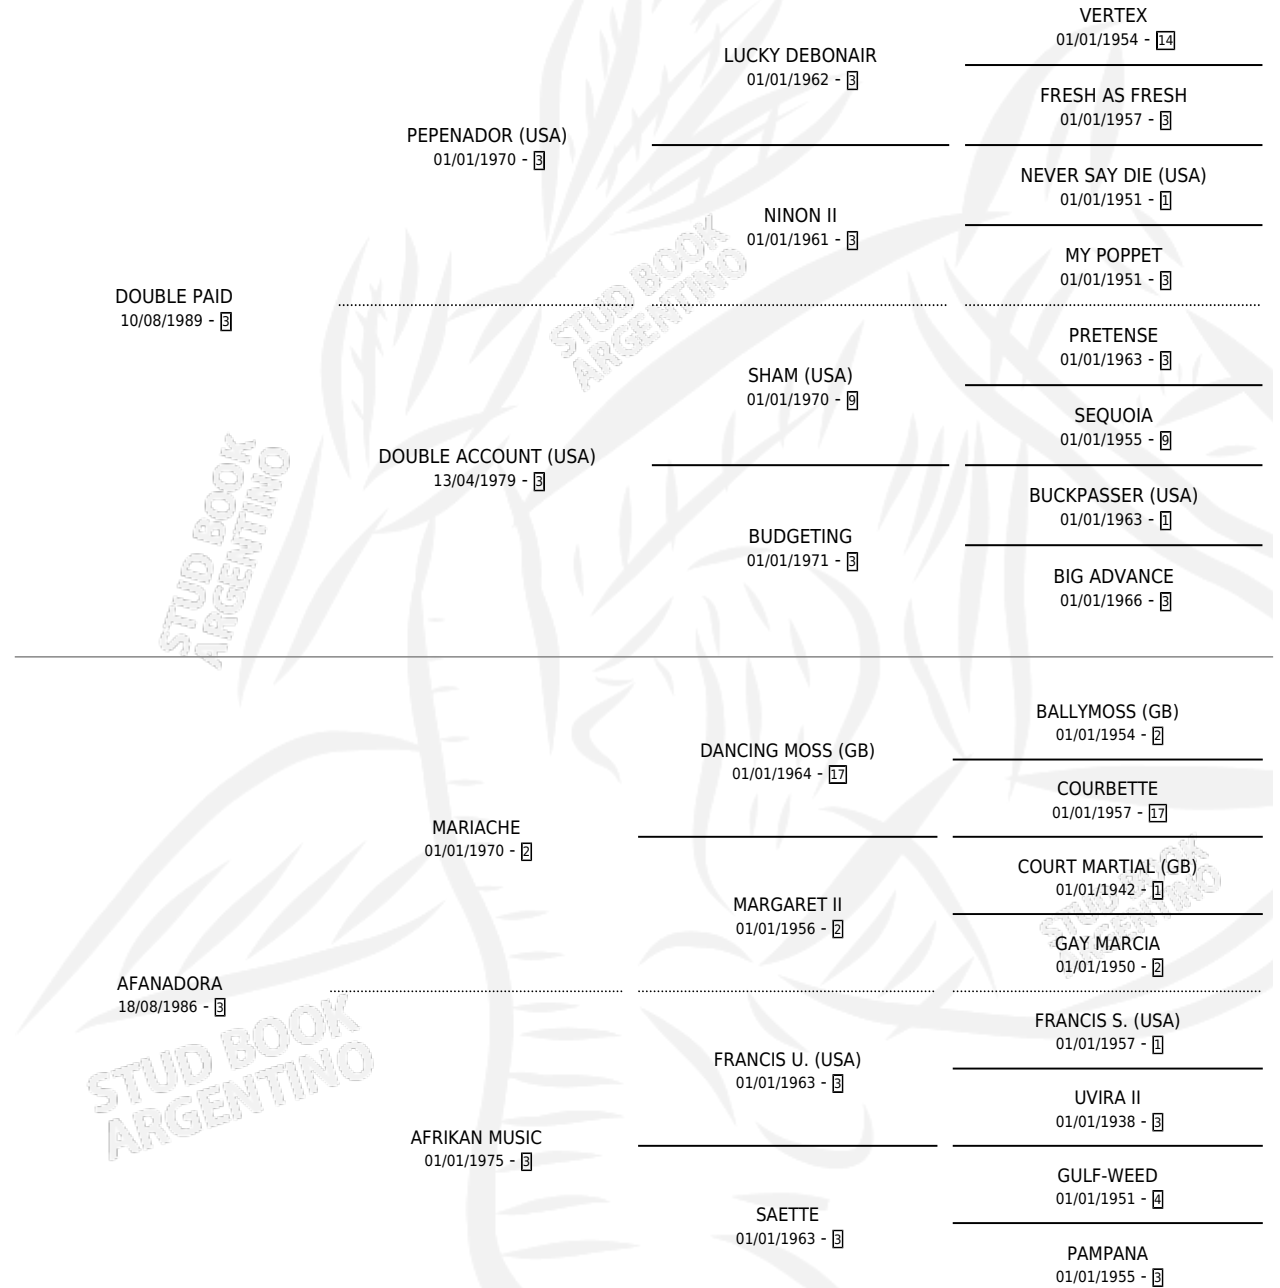

# PASIONAL

por **DOUBLE PAID** y **AFANADORA** por **MARIACHE**

Argentina · Macho · Zaino · SP · 07/08/1998  
Familia 3-m · Volumen 36

## ESTADO

TIPIFICACIÓN SANGUÍNEA	✓
TIPIFICACIÓN POR ADN	X
PASAPORTE	X
IDENTIFICACIÓN POR MICROCHIP	X
REPRODUCTOR	X

**Lugar de nacimiento:** Ocaragua  
**Criador:** Haras La Sortija S.R.L.

## EXPORTACIÓN / IMPORTACIÓN

FECHA	MOVIMIENTO	PAÍS
26/01/2001	EXPORTADO	PARAGUAY