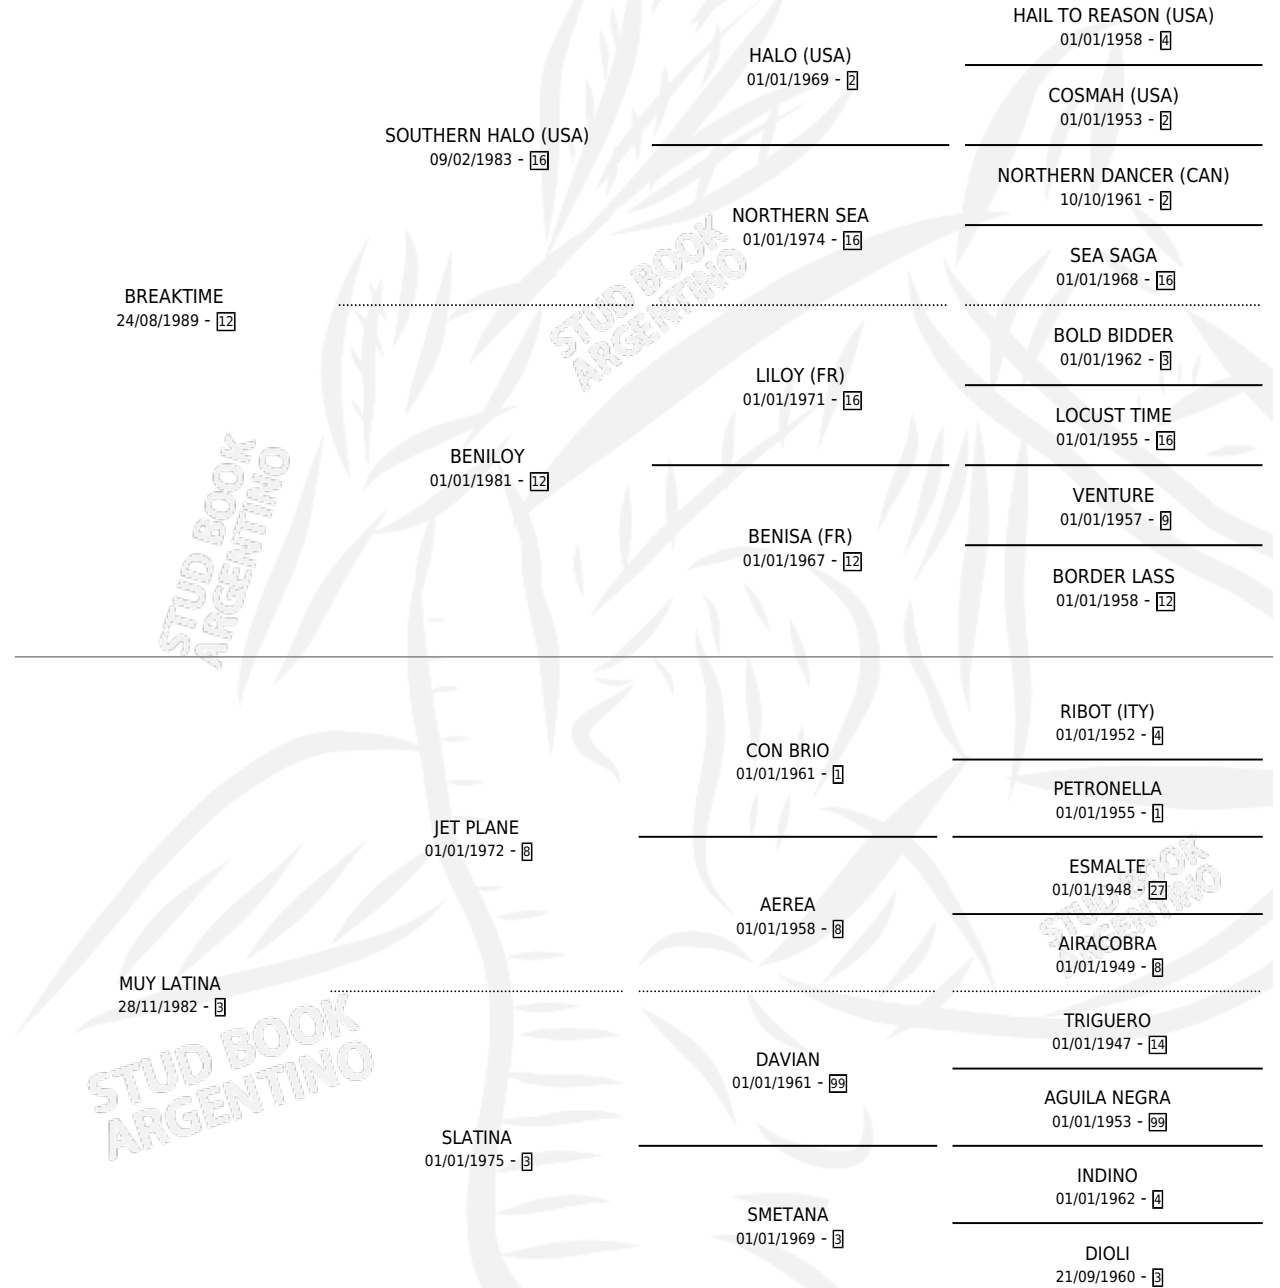

SWEET TIME

por **BREAKTIME** y **MUY LATINA** por **JET PLANE**

Argentina · Hembra · Zaino · SP · 10/11/1998
Familia 3-a · Volumen 36

ESTADO

TIPIFICACIÓN SANGUÍNEA	X
TIPIFICACIÓN POR ADN	X
PASAPORTE	X
IDENTIFICACIÓN POR MICROCHIP	X
REPRODUCTOR	X

Lugar de nacimiento: Don Viyo

Criador: Don Viyo

PEDIGREE

SWEET TIME

Datos oficiales del Stud Book Argentino

Documento generado el 07/05/2026

studbook.org.ar