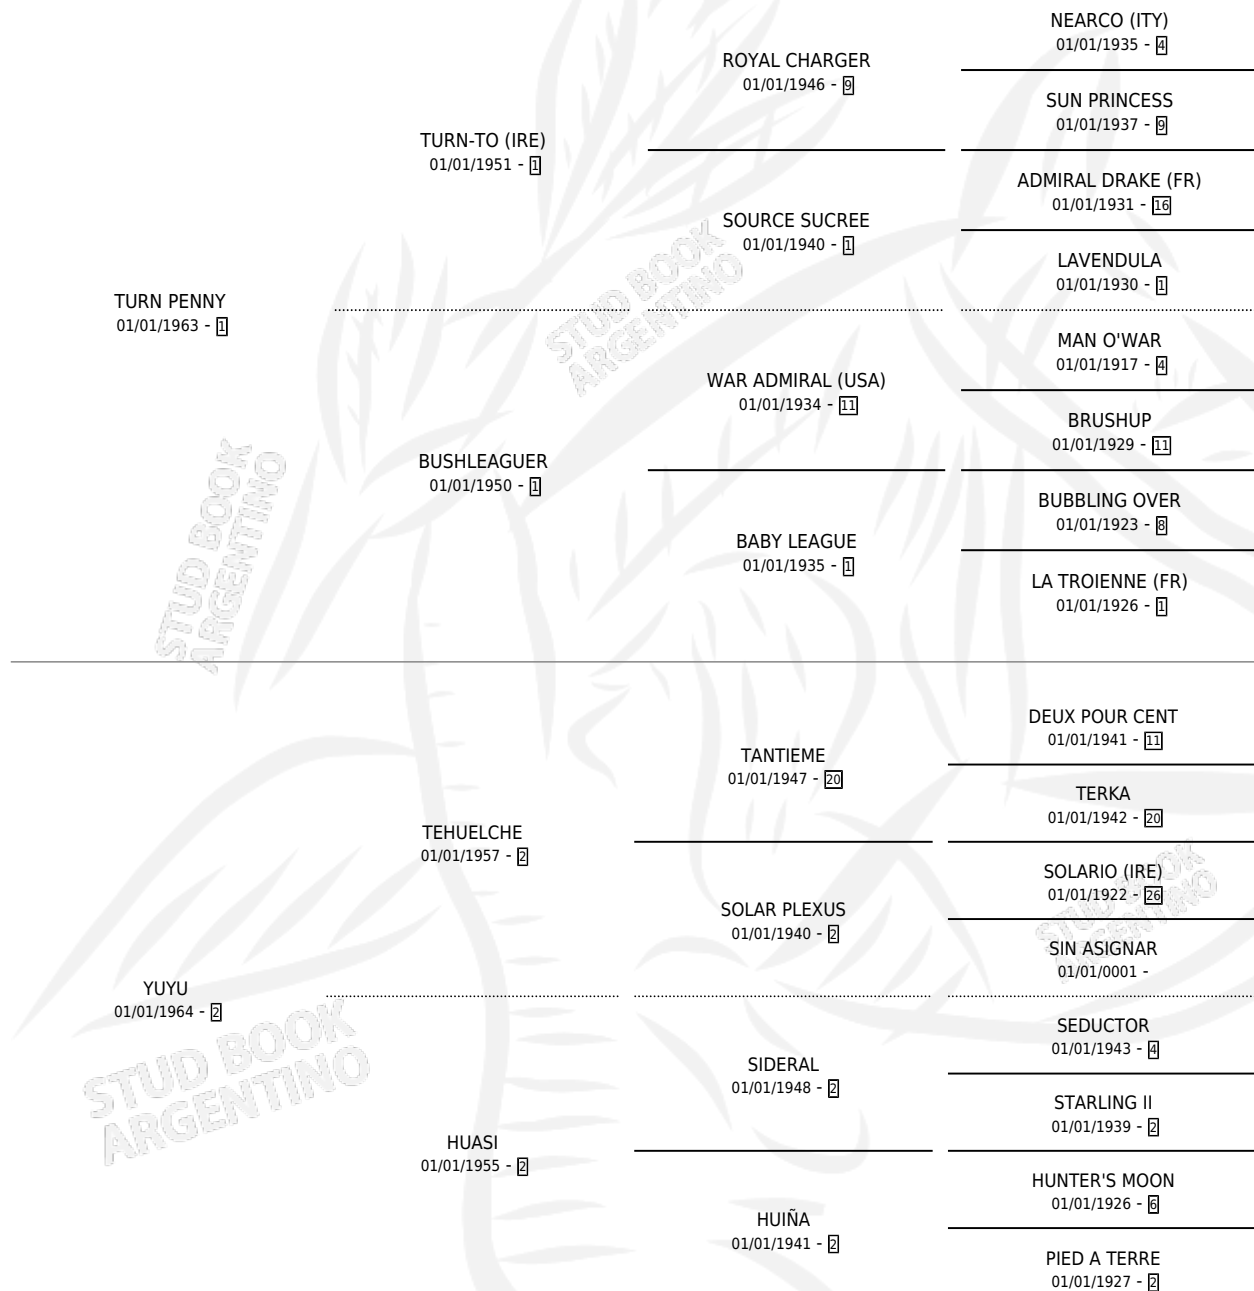

JAINA

por **TURN PENNY** y **YUYU** por **TEHUELCHÉ**

Argentina · Hembra · Zaino · SP · 04/10/1973
Familia 2-o · Volumen 28

ESTADO

TIPIFICACIÓN SANGUÍNEA	X
TIPIFICACIÓN POR ADN	X
PASAPORTE	X
IDENTIFICACIÓN POR MICROCHIP	X
REPRODUCTOR	X

Lugar de nacimiento: Campo particular

Criador: Sin dato

PEDIGREE

CAMPAÑA

Solo carreras oficiales de Argentina

POR EDAD

EDAD	CC	1°	2°	3°	4°	5°	NP	CLC	CLG	CLCG1	CLGG1	IMPORTE	GANANCIA / CC
3 AÑOS	2	2	0	0	0	0	0	0	0	0	0	\$0	\$0
TOTALES	2	2	0	0	0	0	0	0	0	0	0	\$0	\$0
%		100%	0.0%	0.0%	0.0%	0.0%	0.0%	0.0%	0.0%	0.0%	0.0%		