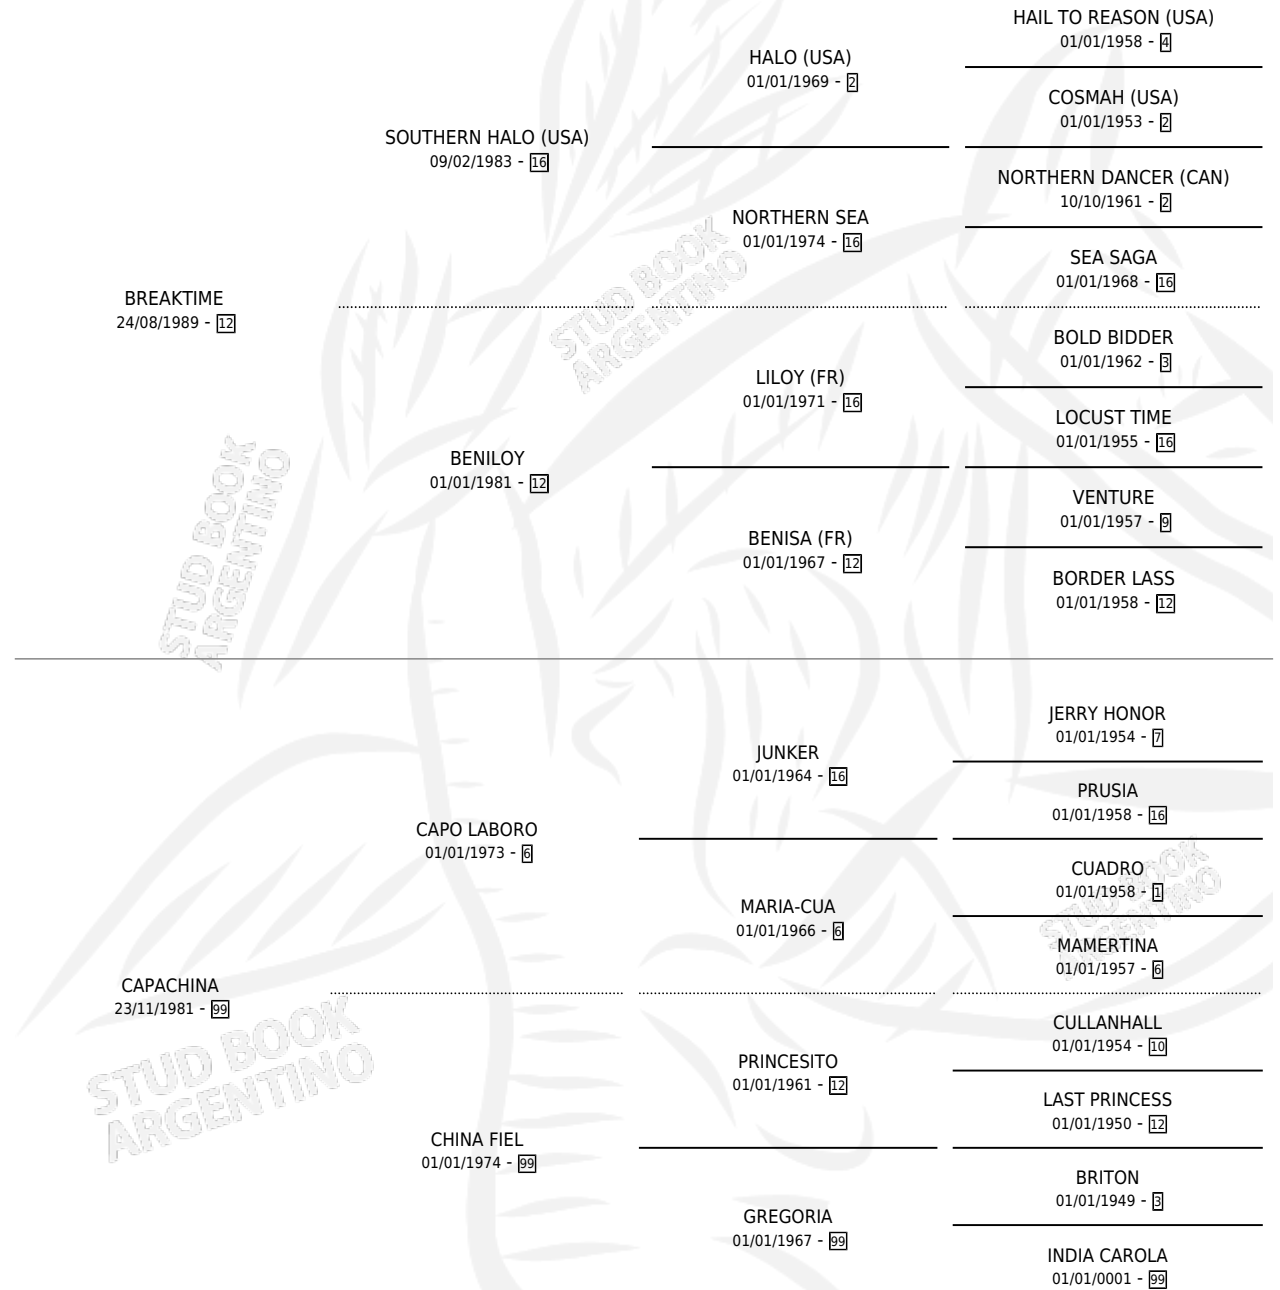

SOL TIME

por **BREAKTIME** y **CAPACHINA** por **CAPO LABORO**

Argentina · Macho · Zaino · SP · 04/11/1998
Familia 99 · Volumen 36

ESTADO

TIPIFICACIÓN SANGUÍNEA	X
TIPIFICACIÓN POR ADN	X
PASAPORTE	X
IDENTIFICACIÓN POR MICROCHIP	X
REPRODUCTOR	X

Lugar de nacimiento: Don Viyo

Criador: Don Viyo

PEDIGREE

SOL TIME

Datos oficiales del Stud Book Argentino

Documento generado el 26/04/2026

studbook.org.ar