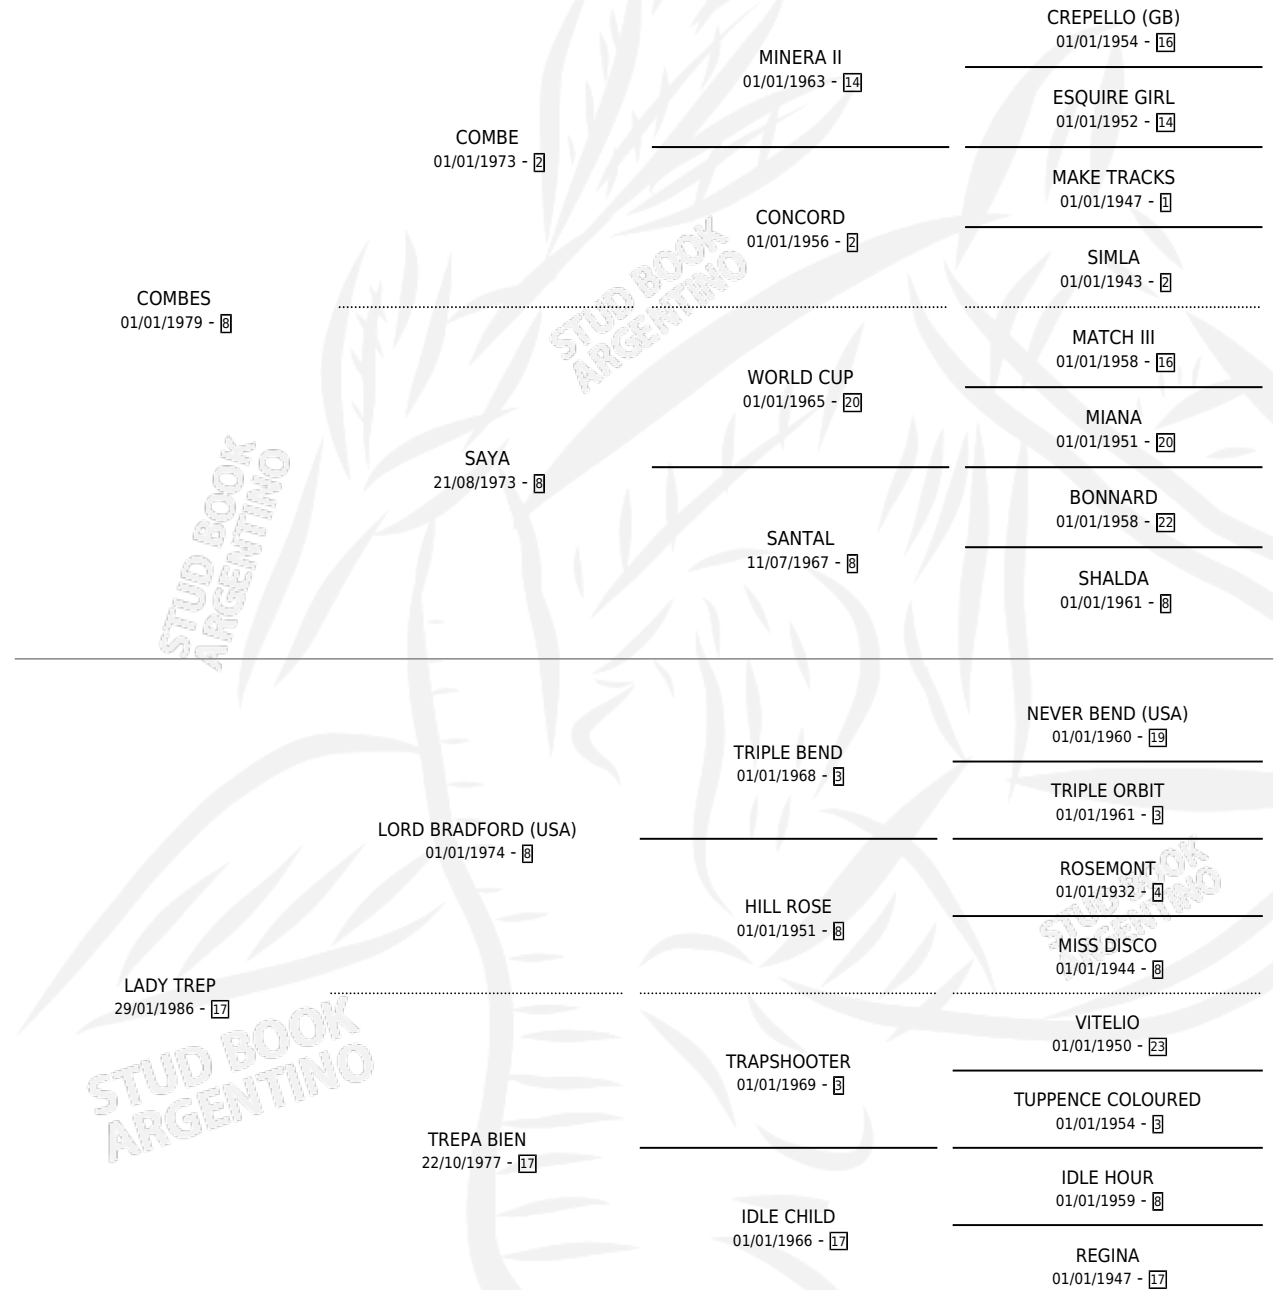

COMO DE MILAGRO

por COMBES y LADY TREP por LORD BRADFORD (USA)

Argentina · Hembra · Alazan Tostado · SP · 04/12/1998
Familia 17-c · Volumen 36

ESTADO

TIPIFICACIÓN SANGUÍNEA	X
TIPIFICACIÓN POR ADN	X
PASAPORTE	X
IDENTIFICACIÓN POR MICROCHIP	X
REPRODUCTOR	X

Lugar de nacimiento: Cr

Criador: Sin dato

PEDIGREE

COMO DE MILAGRO

Datos oficiales del Stud Book Argentino

Documento generado el 14/05/2026

studbook.org.ar