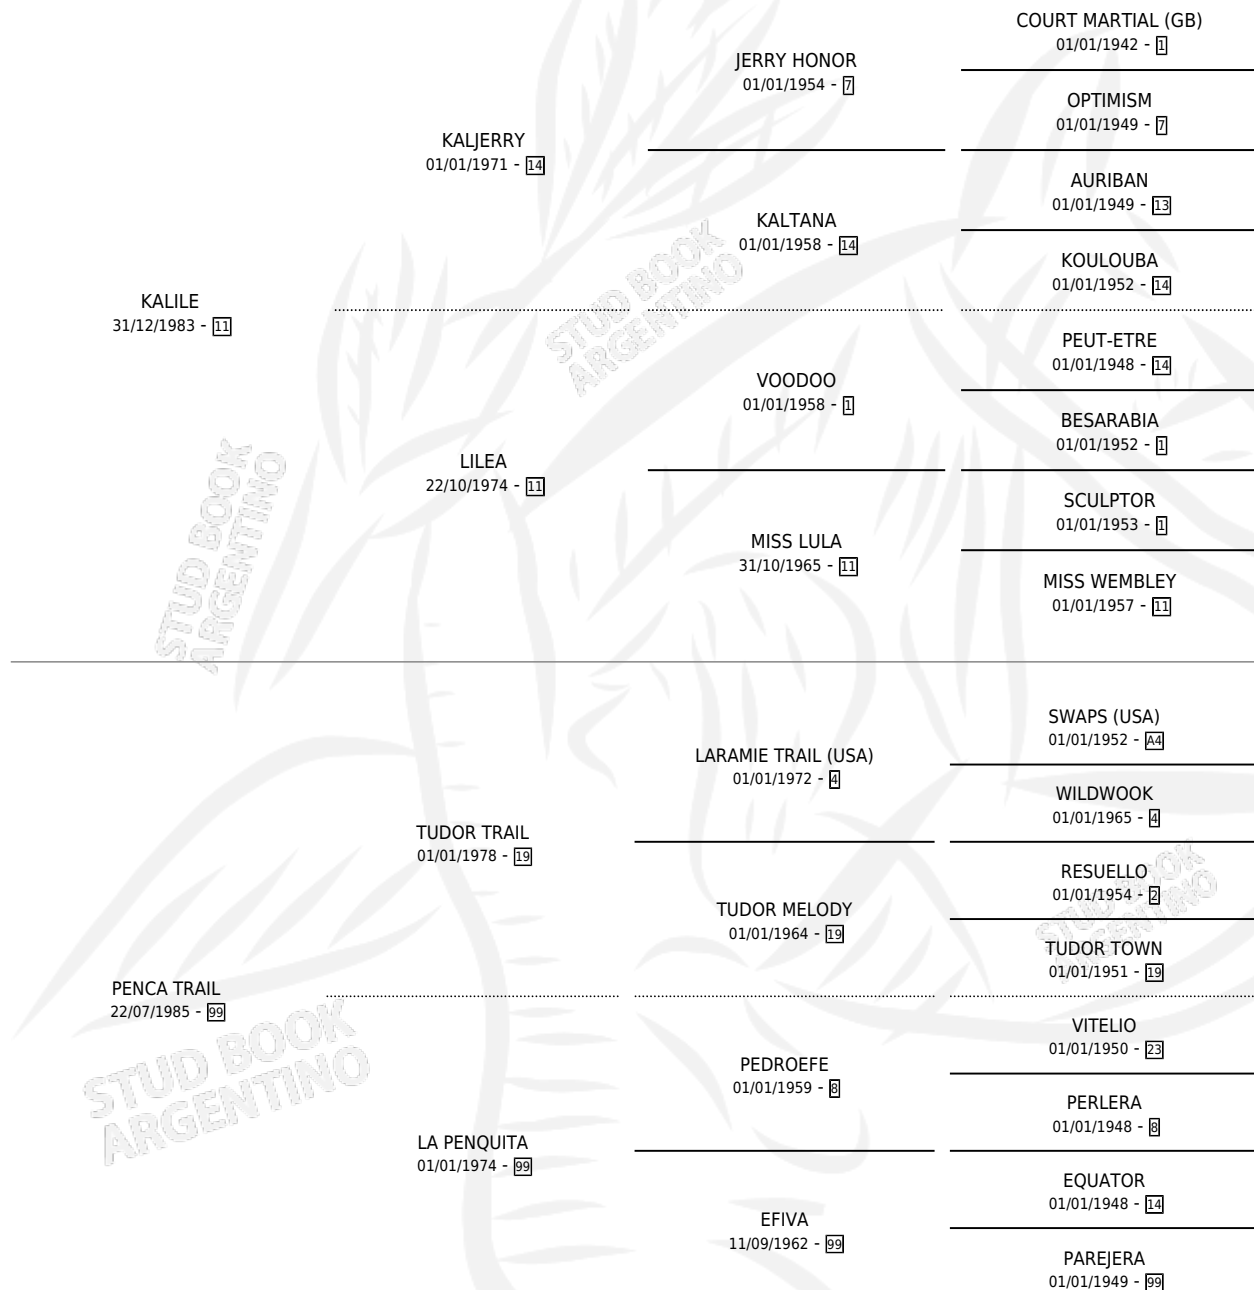

KALPICARA

por KALILE y PENCA TRAIL por TUDOR TRAIL

Argentina · Hembra · Zaino · SP · 09/12/1998
Familia 99 · Volumen 36

ESTADO

TIPIFICACIÓN SANGUÍNEA	X
TIPIFICACIÓN POR ADN	X
PASAPORTE	X
IDENTIFICACIÓN POR MICROCHIP	X
REPRODUCTOR	X

Lugar de nacimiento: Gran Pepe

Criador: Sin dato

PEDIGREE

KALPICARA

Datos oficiales del Stud Book Argentino

Documento generado el 06/05/2026

studbook.org.ar