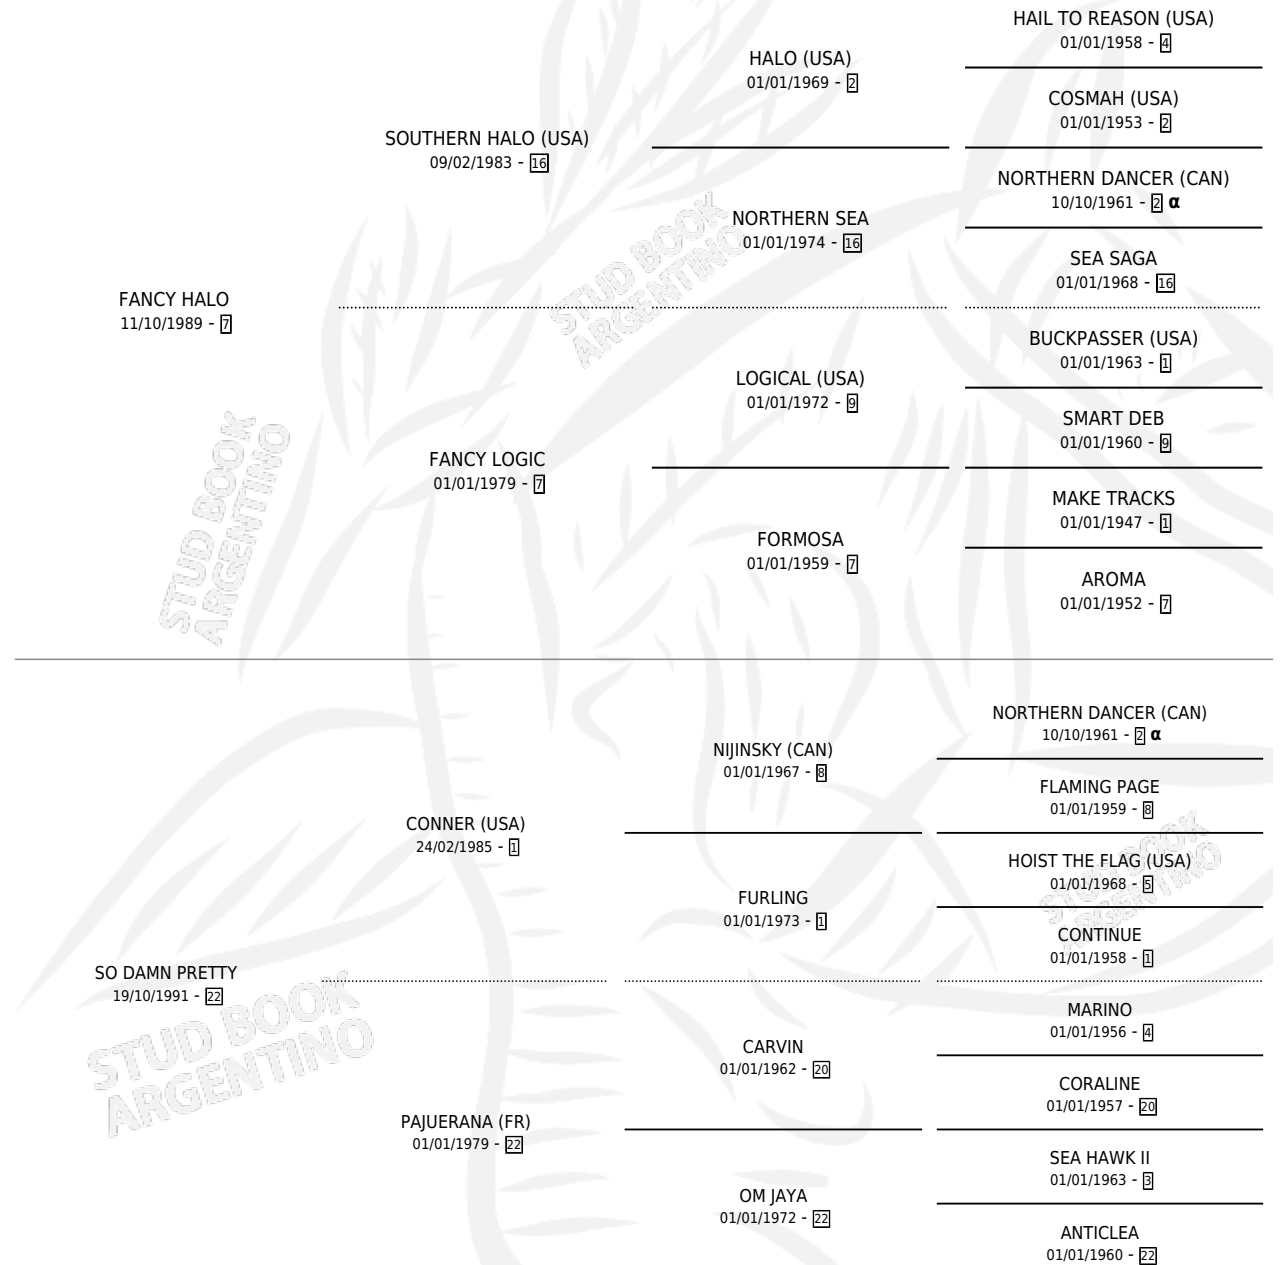

GAUCHO HALO

por **FANCY HALO** y **SO DAMN PRETTY** por **CONNER (USA)**

Argentina · Macho · Zaino · SP · 23/10/1998
Familia 22-a · Volumen 36

ESTADO

TIPIFICACIÓN SANGUÍNEA	✓
TIPIFICACIÓN POR ADN	X
PASAPORTE	X
IDENTIFICACIÓN POR MICROCHIP	X
REPRODUCTOR	X

Lugar de nacimiento: Las Dos Hermanas

Criador: Sin dato

PEDIGREE

INBREEDING : α

CAMPAÑA

Solo carreras oficiales de Argentina

POR EDAD

EDAD	CC	1°	2°	3°	4°	5°	NP	CLC	CLG	CLCG1	CLGG1	IMPORTE	GANANCIA / CC
5 AÑOS	7	2	1	1	0	0	3	0	0	0	0	\$11,058	\$1,580
6 AÑOS	3	1	0	0	0	0	2	0	0	0	0	\$5,400	\$1,800
TOTALES	10	3	1	1	0	0	5	0	0	0	0	\$16,458	\$1,646
%		30.0%	10.0%	10.0%	0.0%	0.0%	50.0%	0.0%	0.0%	0.0%	0.0%		

Ganador de 3 carreras en San Isidro y La Plata debutando - \$16,458, a los 5 y 6 años.

POR DISTANCIA

HIPODROMO	CC	1°	2°	3°	4°	5°	NP	CLC	CLG	CLCG1	CLGG1	IMPORTE
LA PLATA	7	2	1	1	0	0	3	0	0	0	0	\$11,208
1000 MTS	7	2	1	1	0	0	3	0	0	0	0	\$11,208
SAN ISIDRO	2	1	0	0	0	0	1	0	0	0	0	\$5,250
1000 MTS	2	1	0	0	0	0	1	0	0	0	0	\$5,250
PALERMO	1	0	0	0	0	0	1	0	0	0	0	\$0
1000 MTS	1	0	0	0	0	0	1	0	0	0	0	\$0