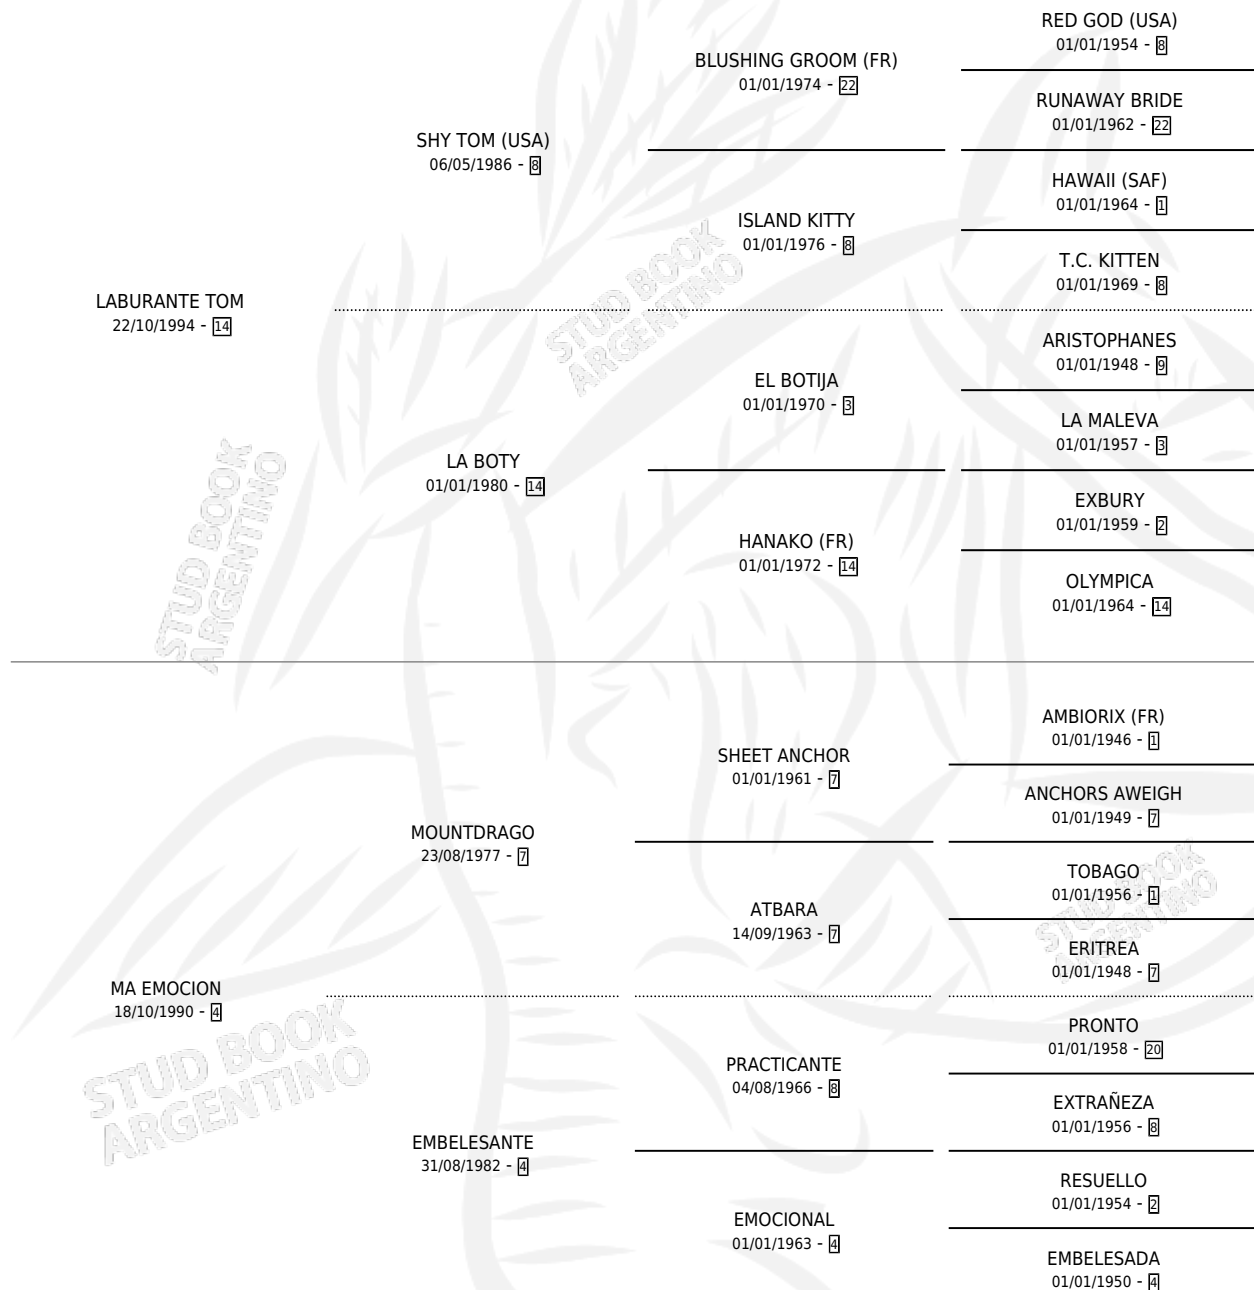

MALABU

por **LABURANTE TOM** y **MA EMOCION** por **MOUNTDRAGO**

Argentina · Hembra · Alazan · SP · 06/11/1998
Familia 4-k · Volumen 36

ESTADO

TIPIFICACIÓN SANGUÍNEA	✓
TIPIFICACIÓN POR ADN	✓
PASAPORTE	✓
IDENTIFICACIÓN POR MICROCHIP	X
REPRODUCTOR	✓

Lugar de nacimiento: Avanti
Criador: Sin dato

~

HIJOS

	MACHOS	HEMBRAS
3 NACIERON	2	1

SIN ACTUACIONES

PEDIGREE

S

mientos 3 / Efectividad 50.00%

PADRILLO	PRODUCTO	CRIADOR	1ER SERVICIO	ÚLTIMO SERVICIO
TAN CHEMISTRY	∅		24/09/2010	24/09/2010
TAN CHEMISTRY	TAN EMOCIONATE (H Z, 14/09/2010)	ALVES MIRTA ESTER TEVES LUIS OSCAR	09/09/2009	09/09/2009
BRIZNOSO	BRIZA OTOÑAL (M ZD, 18/08/2009)	SIN DATO	25/08/2008	25/08/2008
BRIZNOSO	∅		04/12/2007	06/12/2007
BRIZNOSO	∅		30/11/2006	01/12/2006
SENSUAL TOSS	LABURADOR TOSS (M A, 22/10/2006) •MURIÓ EL 06/04/2010•	SIN DATO	09/11/2005	12/11/2005