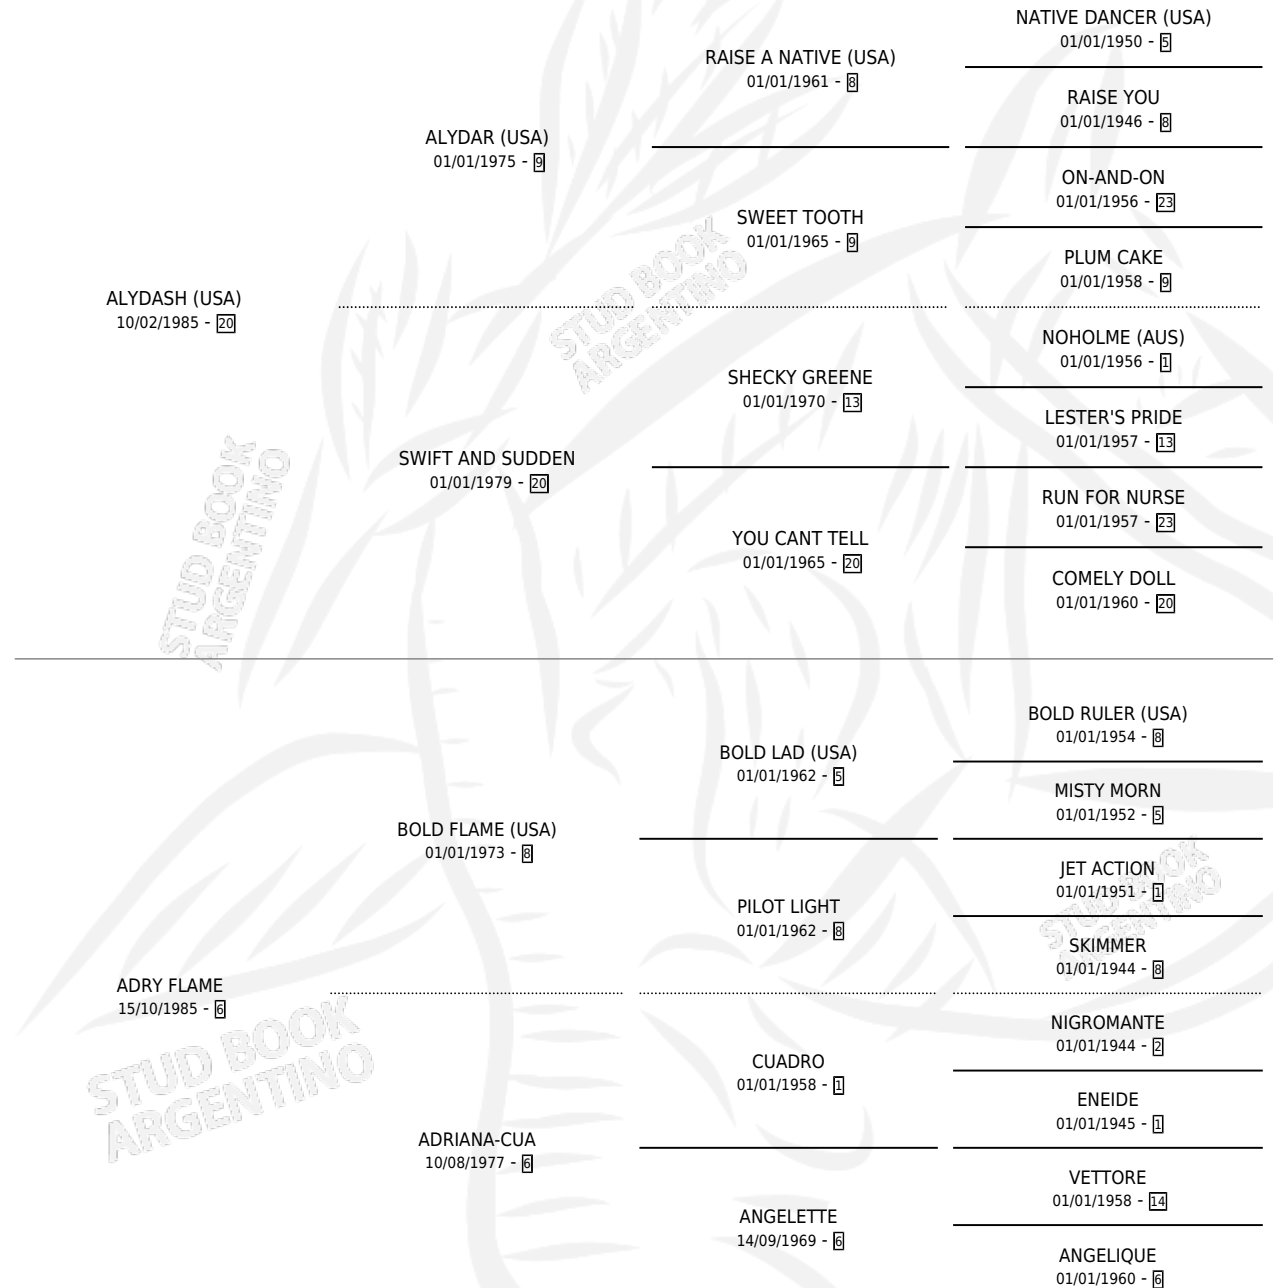

SOL DASH

por **ALYDASH (USA)** y **ADRY FLAME** por **BOLD FLAME (USA)**

Argentina · Hembra · Alazan · SP · 03/12/1998
Familia 6-e · Volumen 36

ESTADO

TIPIFICACIÓN SANGUÍNEA	X
TIPIFICACIÓN POR ADN	X
PASAPORTE	X
IDENTIFICACIÓN POR MICROCHIP	X
REPRODUCTOR	X

Lugar de nacimiento: Miller Ranch
Criador: Danymar

PEDIGREE

SOL DASH

Datos oficiales del Stud Book Argentino

Documento generado el 27/04/2026

studbook.org.ar