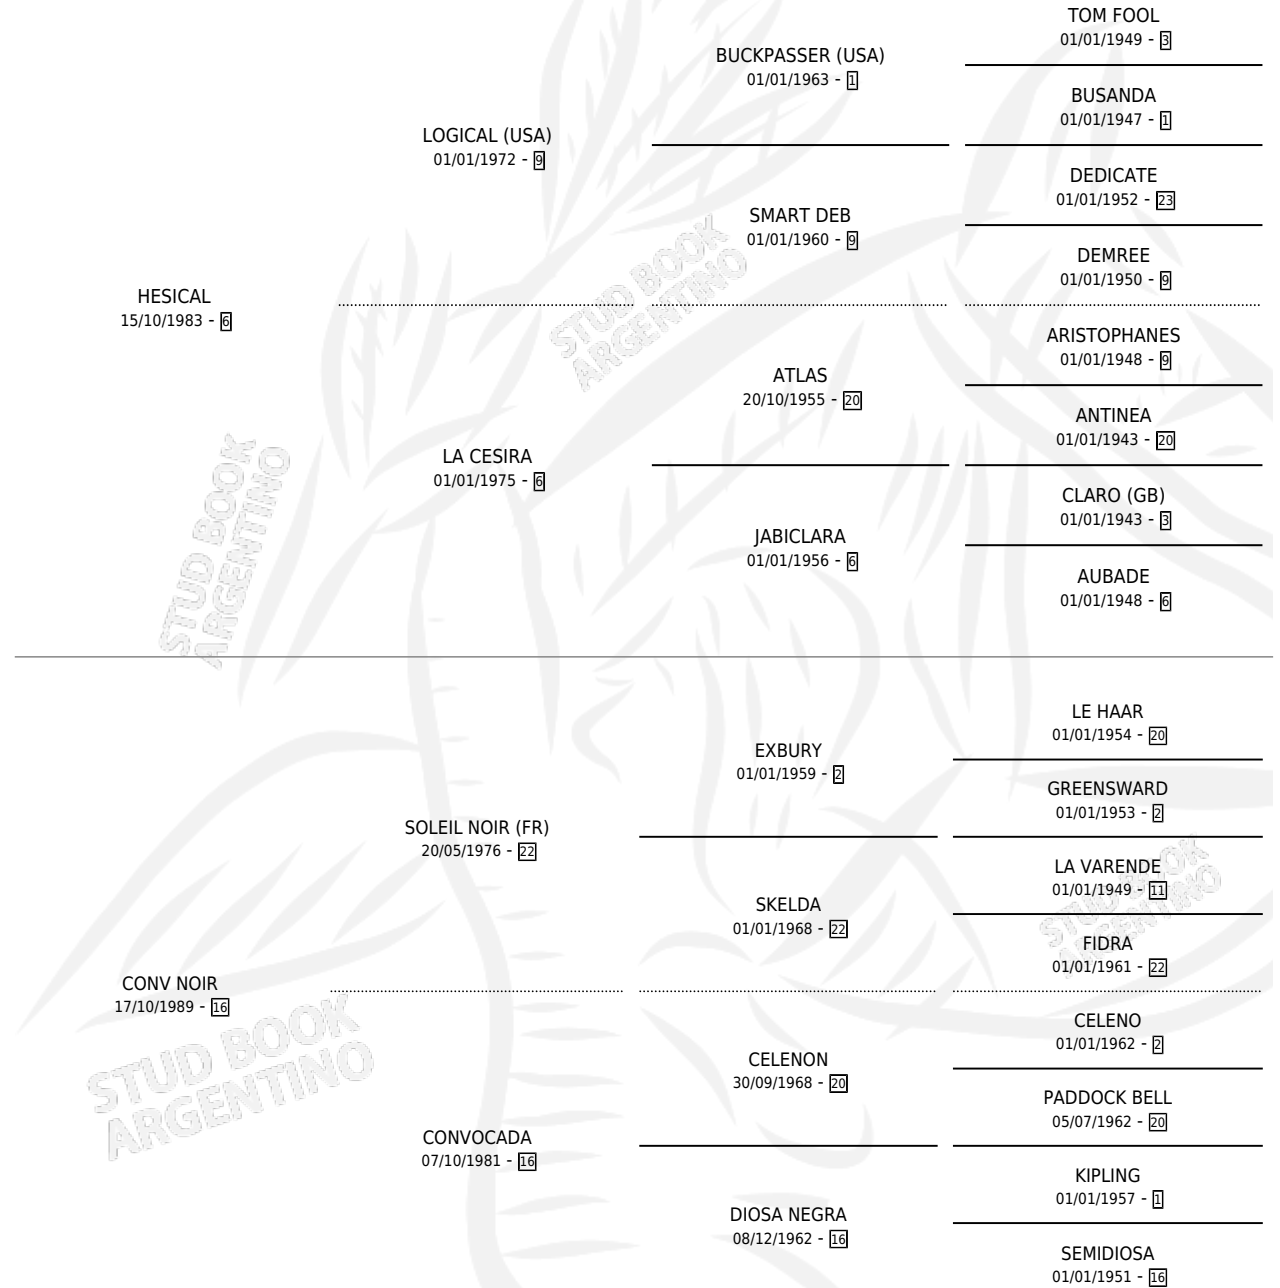

HESIC NOIR

por HESICAL y CONV NOIR por SOLEIL NOIR (FR)

Argentina · Hembra · Tordillo · SP · 27/09/1998
Familia 16-d · Volumen 36

ESTADO

TIPIFICACIÓN SANGUÍNEA	✓
TIPIFICACIÓN POR ADN	X
PASAPORTE	X
IDENTIFICACIÓN POR MICROCHIP	X
REPRODUCTOR	X

Lugar de nacimiento: Cumeneyen

Criador: Sin dato

PEDIGREE