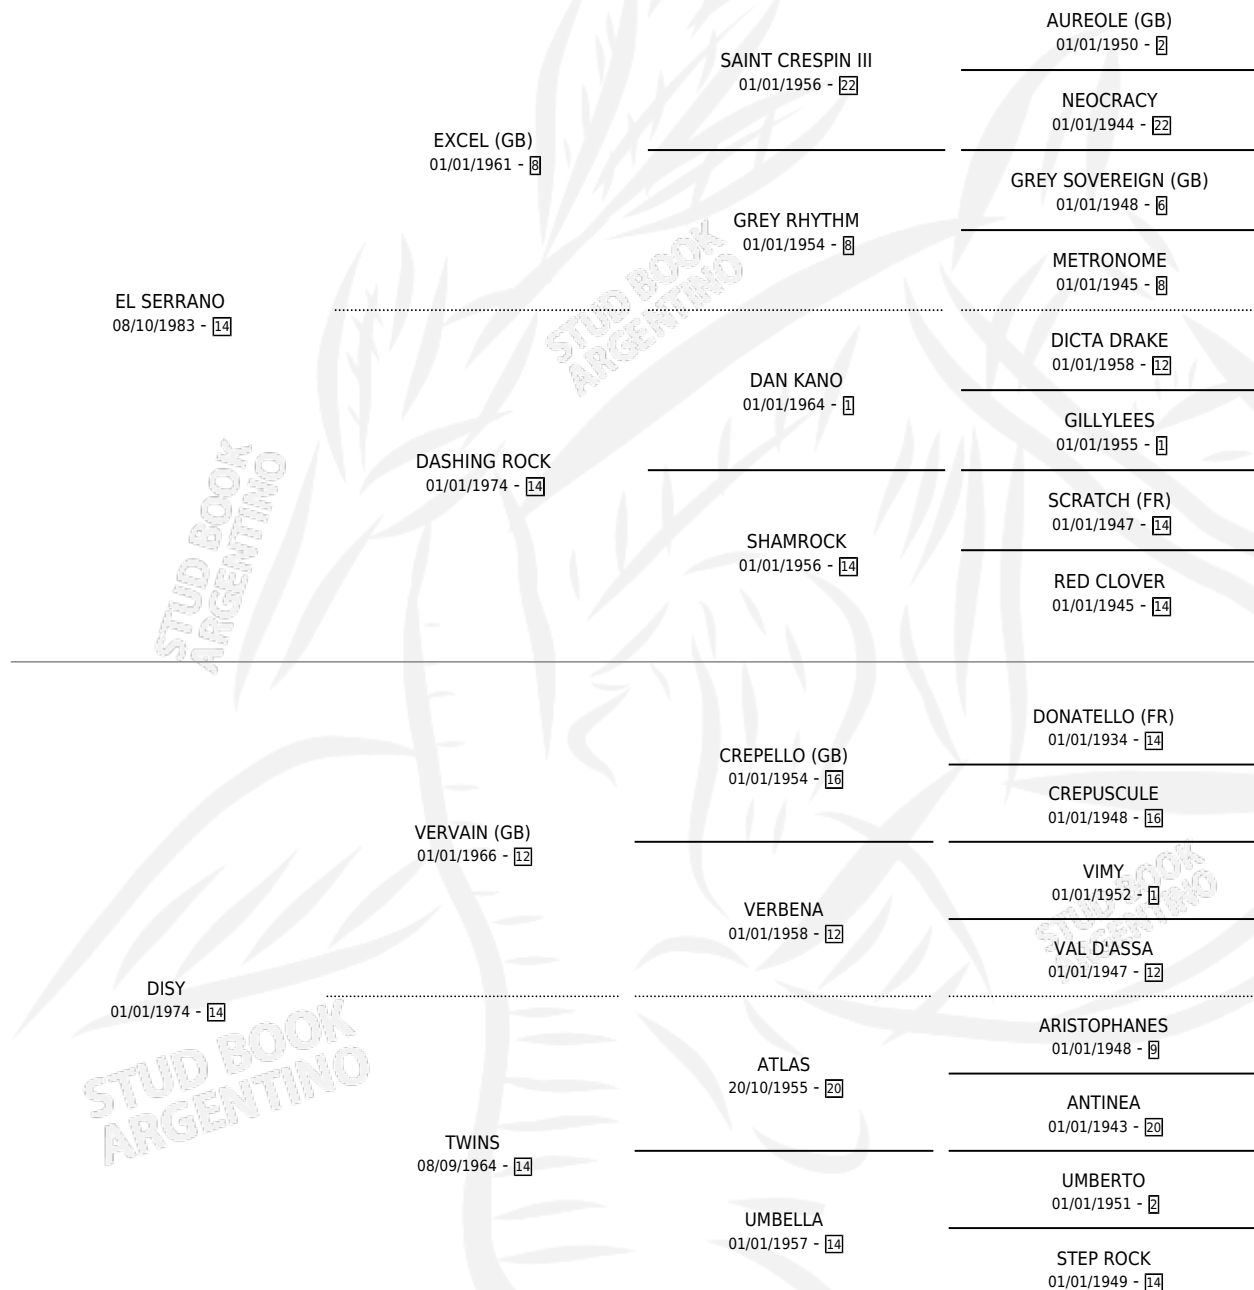

DON PINKERTON

por **EL SERRANO** y **DISY** por **VERVAIN (GB)**

Argentina · Macho · Zaino Doradillo · SP · 18/11/1998
Familia 14-c · Volumen 36

ESTADO

TIPIFICACIÓN SANGUÍNEA	X
TIPIFICACIÓN POR ADN	X
PASAPORTE	X
IDENTIFICACIÓN POR MICROCHIP	X
REPRODUCTOR	X

Lugar de nacimiento: Campo particular

Criador: Sin dato

PEDIGREE

DON PINKERTON

Datos oficiales del Stud Book Argentino

Documento generado el 10/05/2026

studbook.org.ar