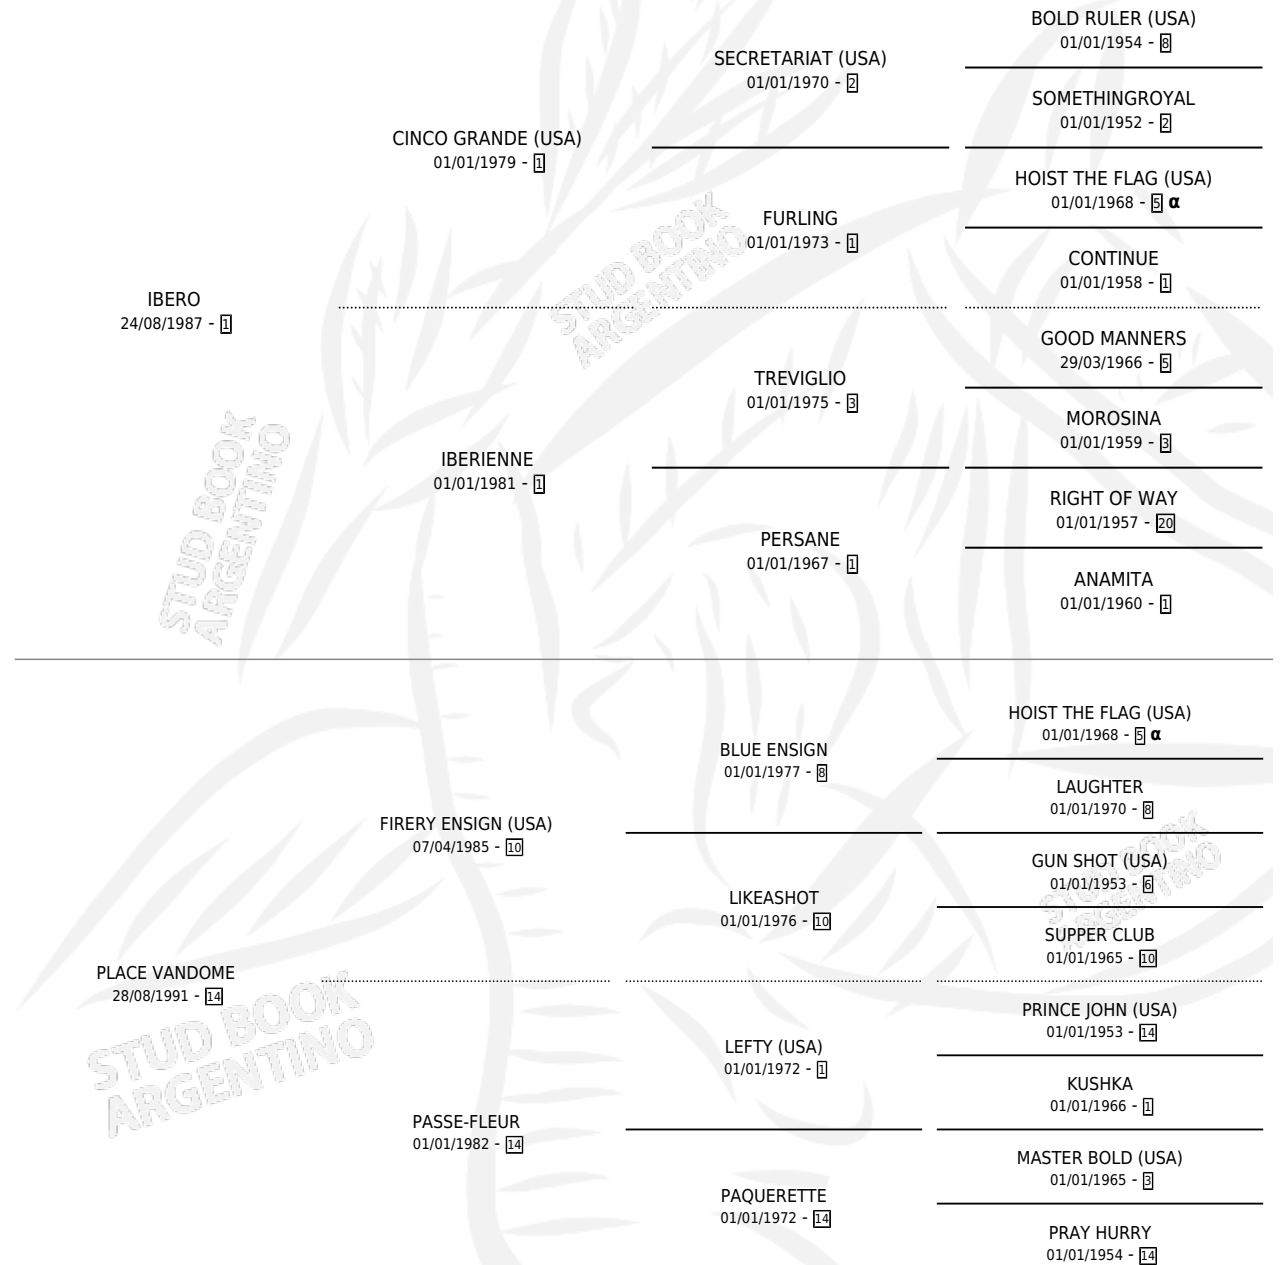

# FRA PANCHO

por **IBERO** y **PLACE VANDOME** por **FIRERY ENSIGN (USA)**

Argentina · Macho · Tordillo · SP · 22/09/1998  
Familia 14-b · Volumen 36

## ESTADO

TIPIFICACIÓN SANGUÍNEA	✓
TIPIFICACIÓN POR ADN	X
PASAPORTE	X
IDENTIFICACIÓN POR MICROCHIP	X
REPRODUCTOR	X

**Lugar de nacimiento:** Los Irlandeses

**Criador:** Sin dato

## PEDIGREE

INBREEDING : α