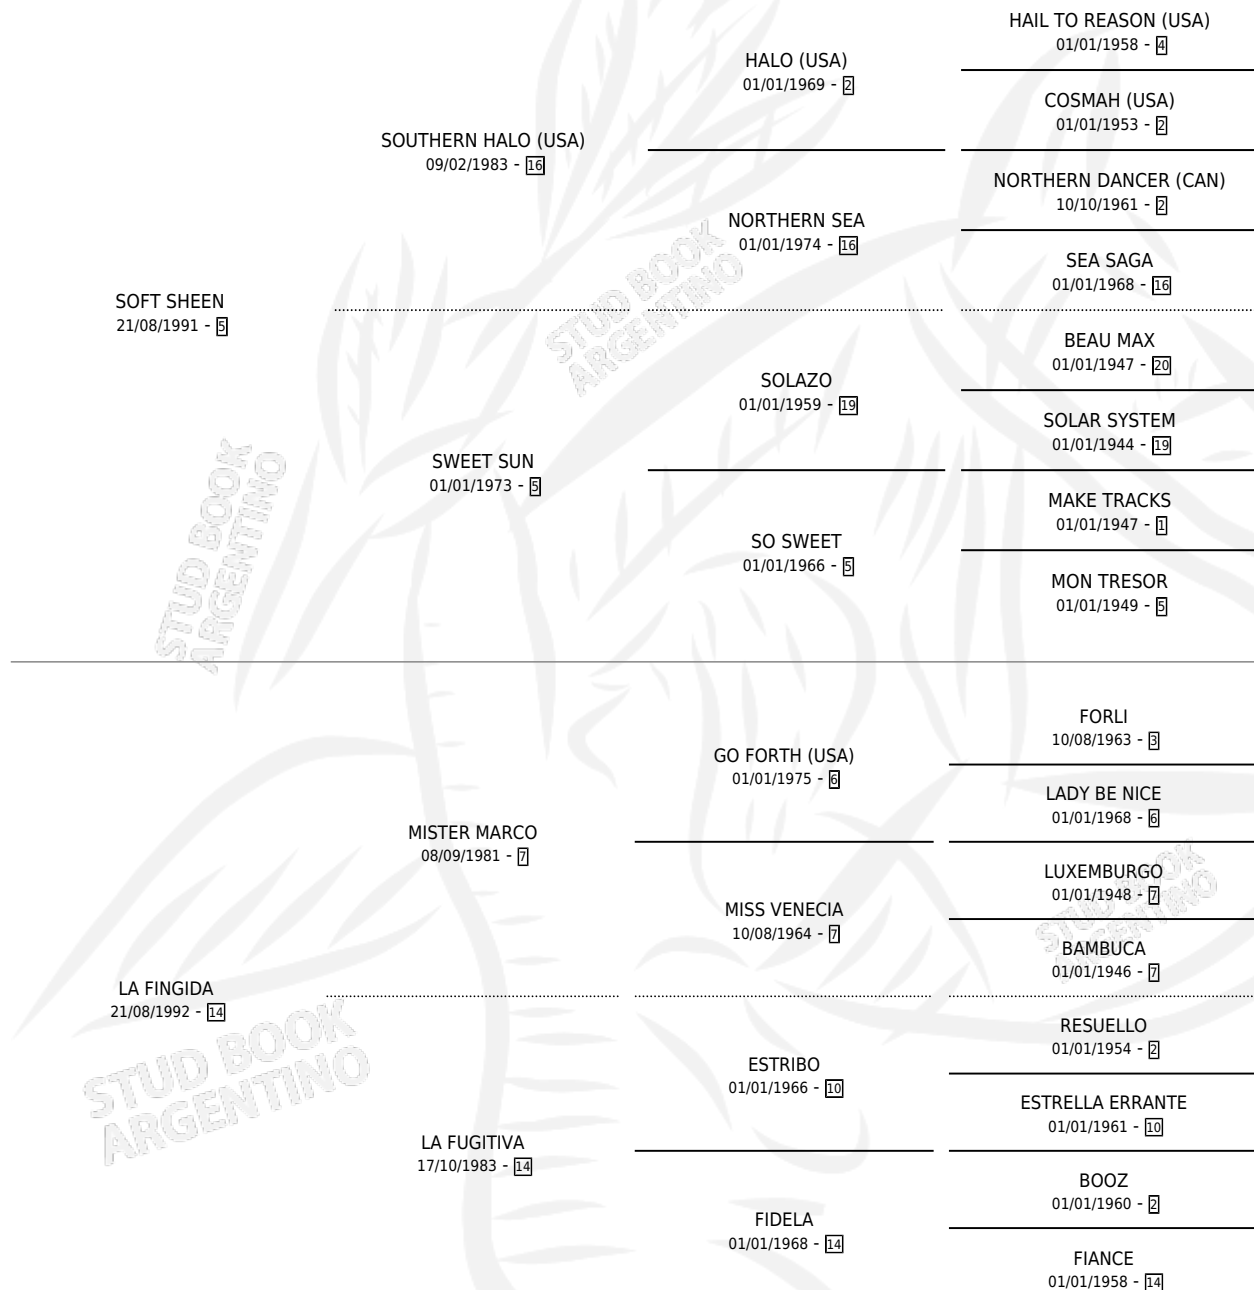

TITO SHEEN

por **SOFT SHEEN** y **LA FINGIDA** por **MISTER MARCO**

Argentina · Macho · Alazan · SP · 20/10/1997
Familia 14-f · Volumen 36

ESTADO

TIPIFICACIÓN SANGUÍNEA	✓
TIPIFICACIÓN POR ADN	X
PASAPORTE	X
IDENTIFICACIÓN POR MICROCHIP	X
REPRODUCTOR	X

Lugar de nacimiento: Rayen Hue
Criador: Sin dato

PEDIGREE