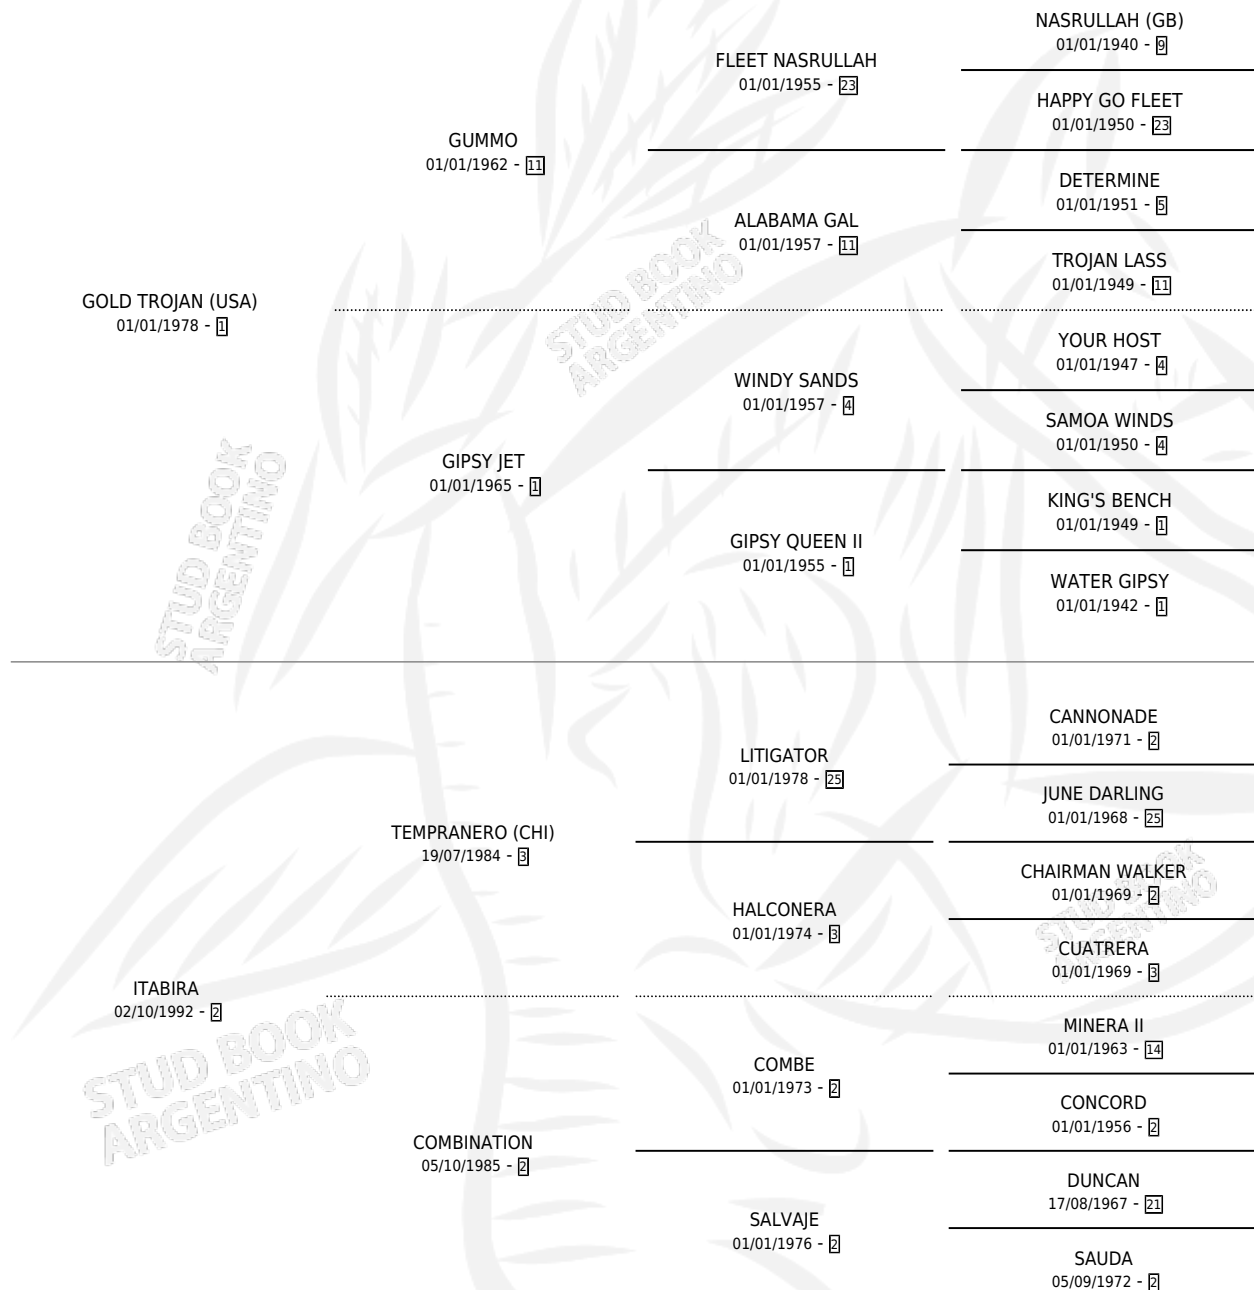

TROJITA

por **GOLD TROJAN (USA)** y **ITABIRA** por **TEMPRANERO (CHI)**

Argentina · Hembra · Zaino · SP · 26/09/1998
Familia 2-n · Volumen 36

ESTADO

TIPIFICACIÓN SANGUÍNEA	✓
TIPIFICACIÓN POR ADN	✓
PASAPORTE	X
IDENTIFICACIÓN POR MICROCHIP	X
REPRODUCTOR	✓

Lugar de nacimiento: Don Julian
Criador: Sin dato

~

HIJOS

	MACHOS	HEMBRAS
1 NACIERON	0	1
1 CORRIERON	0	1

SIN ACTUACIONES

PEDIGREE

CAMPAÑA

Solo carreras oficiales de Argentina