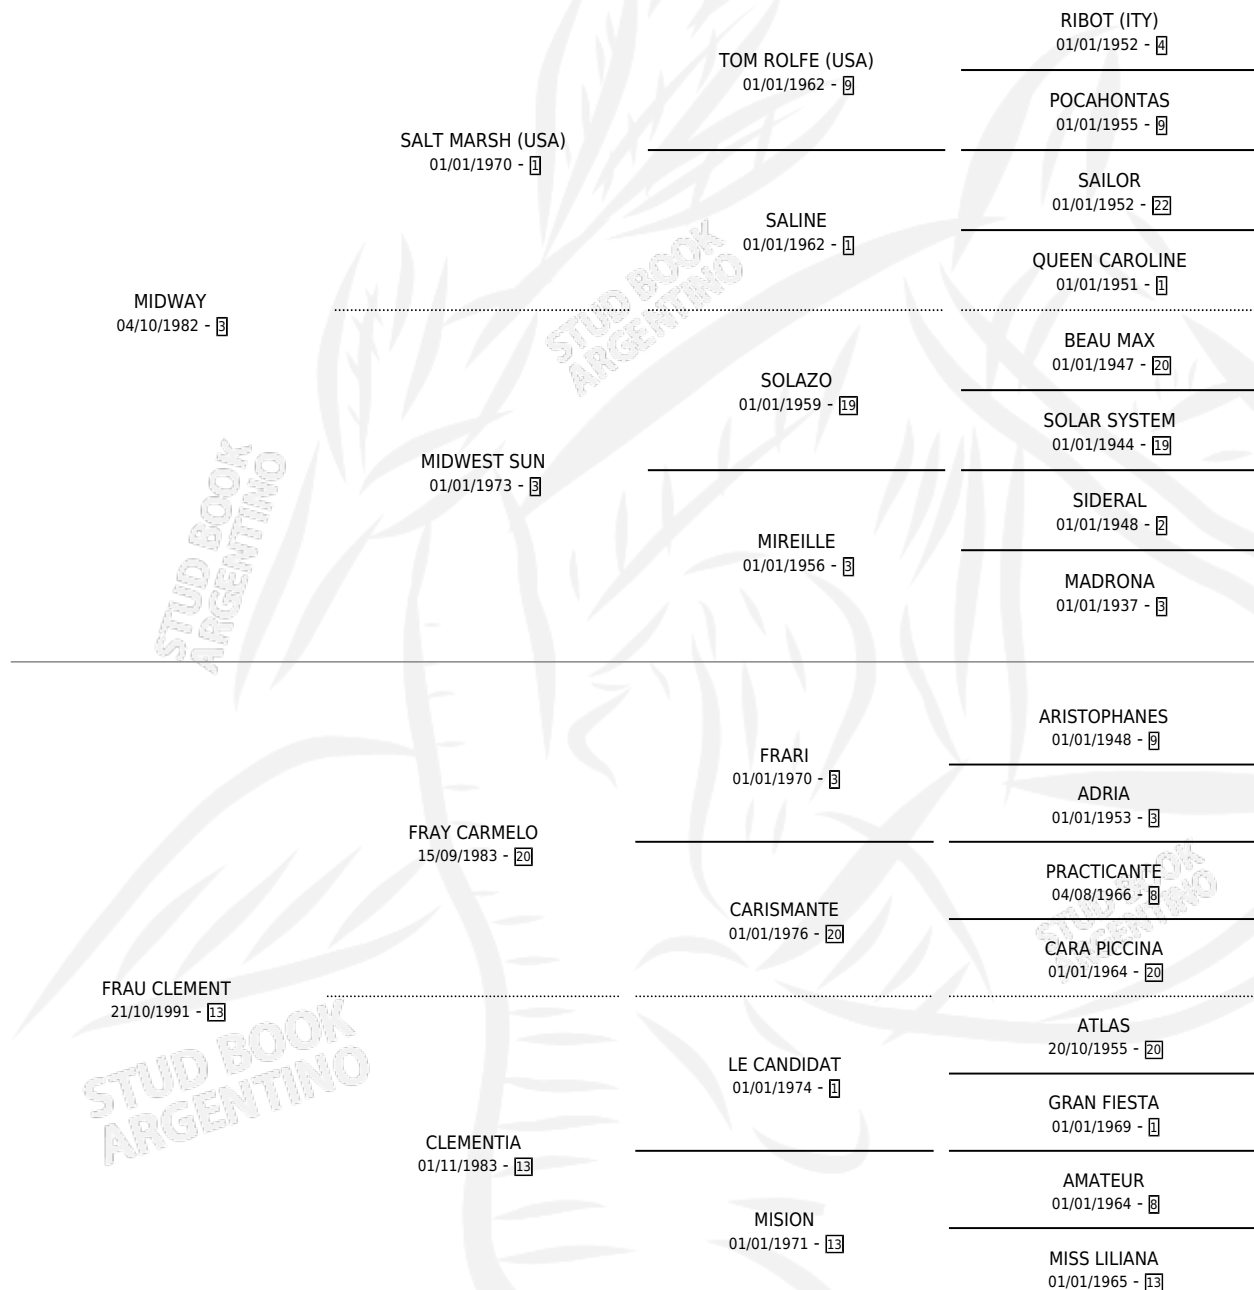

EL RESTAURADOR

por MIDWAY y FRAU CLEMENT por FRAY CARMELO

Argentina · Macho · Zaino · SP · 28/09/1998
Familia 13-c · Volumen 36

ESTADO

TIPIFICACIÓN SANGUÍNEA	✓
TIPIFICACIÓN POR ADN	X
PASAPORTE	X
IDENTIFICACIÓN POR MICROCHIP	X
REPRODUCTOR	X

Lugar de nacimiento: Pura India

Criador: Rosas Carlos Jesus

PEDIGREE

CAMPAÑA

Solo carreras oficiales de Argentina

POR EDAD

EDAD	CC	1°	2°	3°	4°	5°	NP	CLC	CLG	CLCG1	CLGG1	IMPORTE	GANANCIA / CC
4 AÑOS	1	0	0	0	0	0	1	0	0	0	0	\$0	\$0
TOTALES	1	0	0	0	0	0	1	0	0	0	0	\$0	\$0
%		0.0%	0.0%	0.0%	0.0%	0.0%	100%	0.0%	0.0%	0.0%	0.0%		