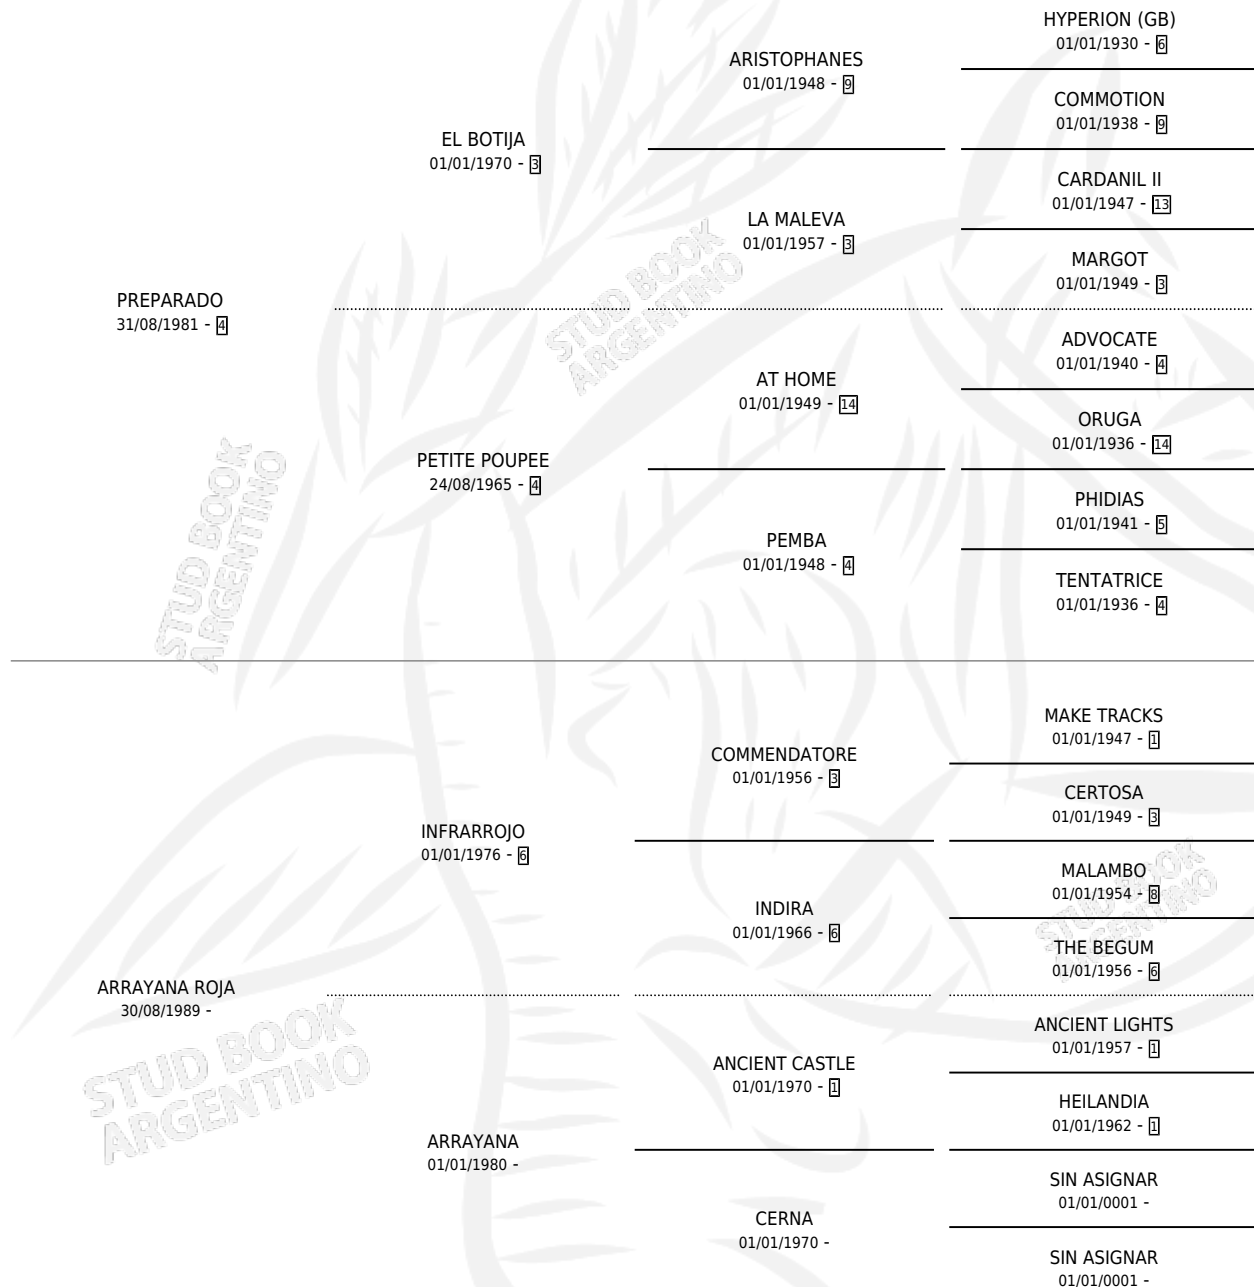

ROJO PREPARADO

por PREPARADO y ARRAYANA ROJA por INFRARROJO

Argentina · Macho · Alazan · SP · 16/09/1998
Familia · Volumen 36

ESTADO

TIPIFICACIÓN SANGUÍNEA	X
TIPIFICACIÓN POR ADN	X
PASAPORTE	X
IDENTIFICACIÓN POR MICROCHIP	X
REPRODUCTOR	X

Lugar de nacimiento: Marisabel
Criador: Sin dato

PEDIGREE

ROJO PREPARADO

Datos oficiales del Stud Book Argentino

Documento generado el 05/05/2026

studbook.org.ar