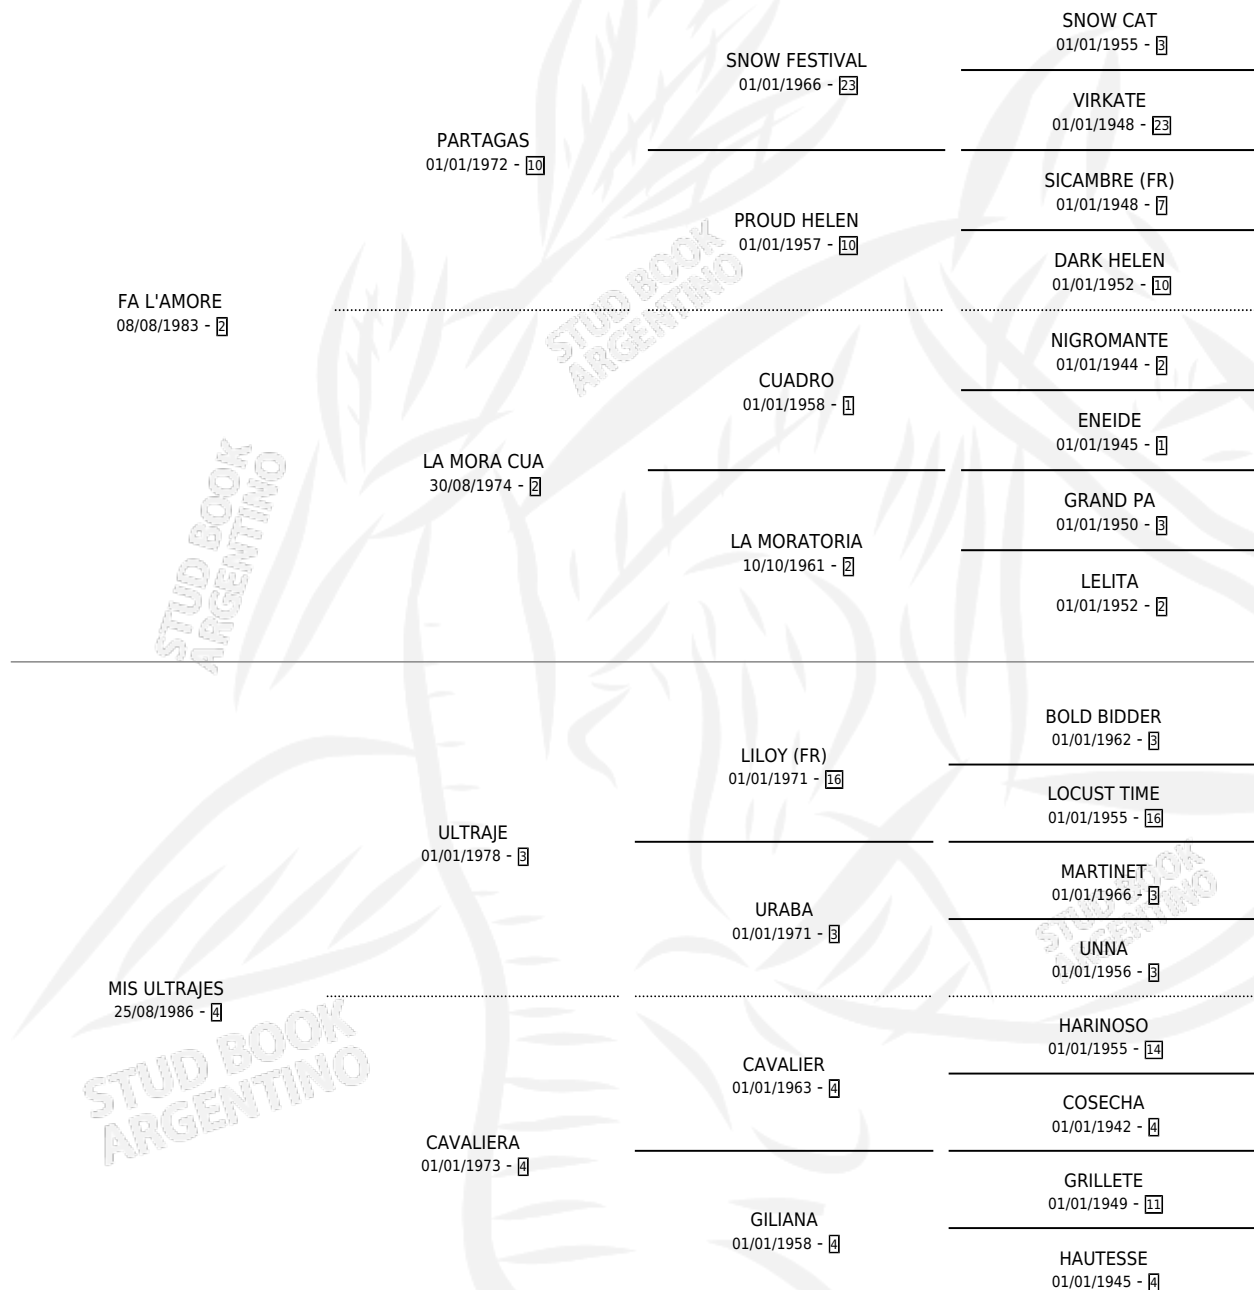

REINA FAL

por FA L'AMORE y MIS ULTRAJES por ULTRAJE

Argentina · Hembra · Zaino · SP · 08/12/1998
Familia 4-p · Volumen 36

ESTADO

TIPIFICACIÓN SANGUÍNEA	✓
TIPIFICACIÓN POR ADN	X
PASAPORTE	X
IDENTIFICACIÓN POR MICROCHIP	X
REPRODUCTOR	X

Lugar de nacimiento: La Talita

Criador: Castro Hector Raul

PEDIGREE

REINA FAL

Datos oficiales del Stud Book Argentino

Documento generado el 12/05/2026

studbook.org.ar