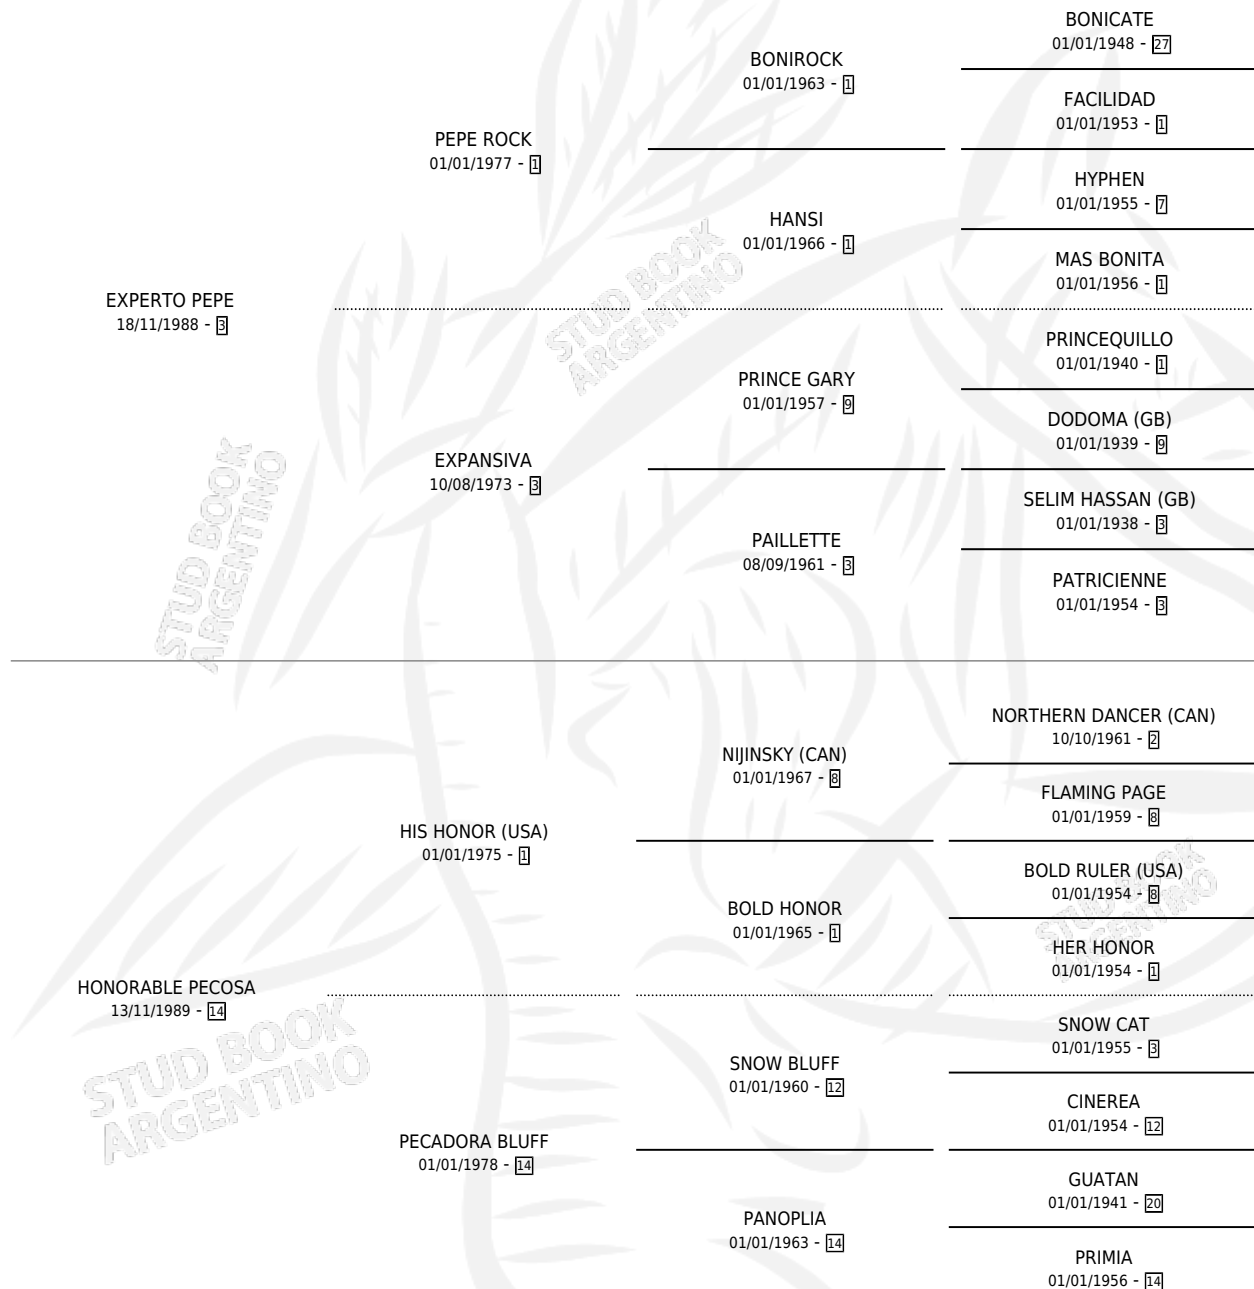

HONORABLE PEPE

por EXPERTO PEPE y HONORABLE PECOSA por HIS HONOR (USA)

Argentina · Macho · Alazan · SP · 08/12/1998
Familia 14 · Volumen 36

ESTADO

TIPIFICACIÓN SANGUÍNEA	✓
TIPIFICACIÓN POR ADN	X
PASAPORTE	X
IDENTIFICACIÓN POR MICROCHIP	X
REPRODUCTOR	X

Lugar de nacimiento: Don Miguel
Criador: Sin dato

PEDIGREE

CAMPAÑA

Solo carreras oficiales de Argentina

POR EDAD

EDAD	CC	1°	2°	3°	4°	5°	NP	CLC	CLG	CLCG1	CLGG1	IMPORTE	GANANCIA / CC
2 AÑOS	5	0	0	1	0	0	4	0	0	0	0	\$810	\$162
3 AÑOS	6	1	0	1	1	2	1	0	0	0	0	\$4,598	\$766
TOTALES	11	1	0	2	1	2	5	0	0	0	0	\$5,408	\$492
%		9.1%	0.0%	18.2%	9.1%	18.2%	45.5%	0.0%	0.0%	0.0%	0.0%		