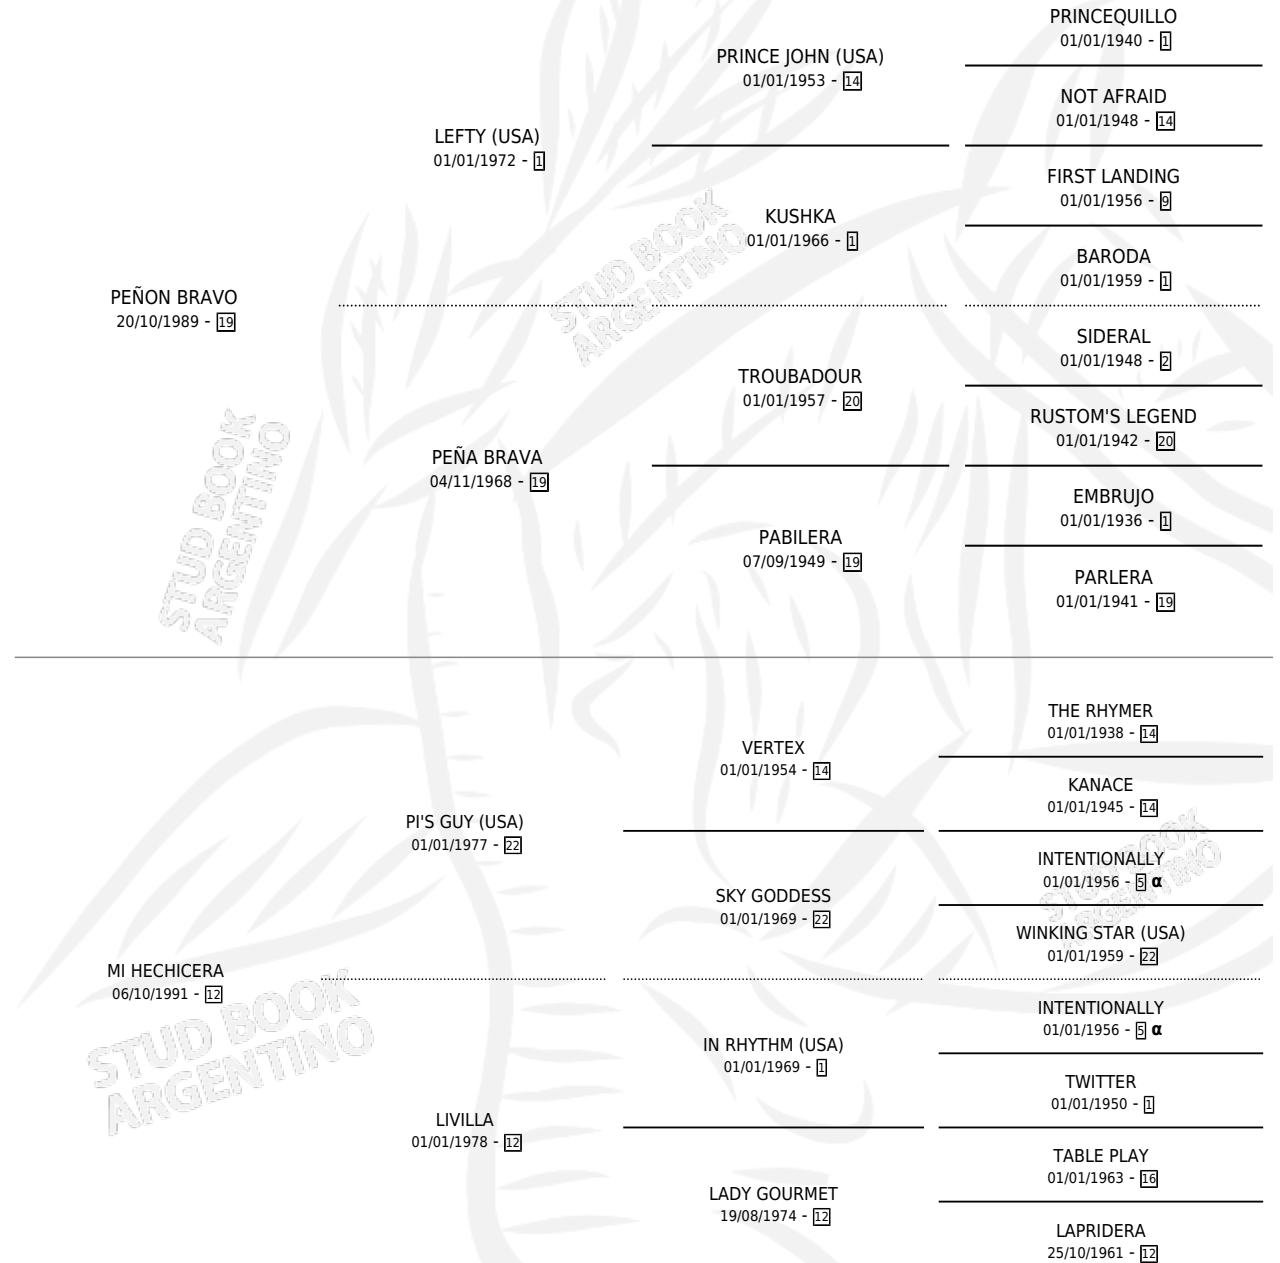

ERAGILE

por PEÑON BRAVO y MI HECHICERA por PI'S GUY (USA)

Argentina · Macho · Alazan · SP · 13/12/1998
Familia 12-d · Volumen 36

ESTADO

TIPIFICACIÓN SANGUÍNEA	✓
TIPIFICACIÓN POR ADN	X
PASAPORTE	X
IDENTIFICACIÓN POR MICROCHIP	X
REPRODUCTOR	X

Lugar de nacimiento: Aizkolari

Criador: Aizkolari

PEDIGREE

INBREEDING : α

ERAGILE

Datos oficiales del Stud Book Argentino

Documento generado el 02/05/2026

studbook.org.ar