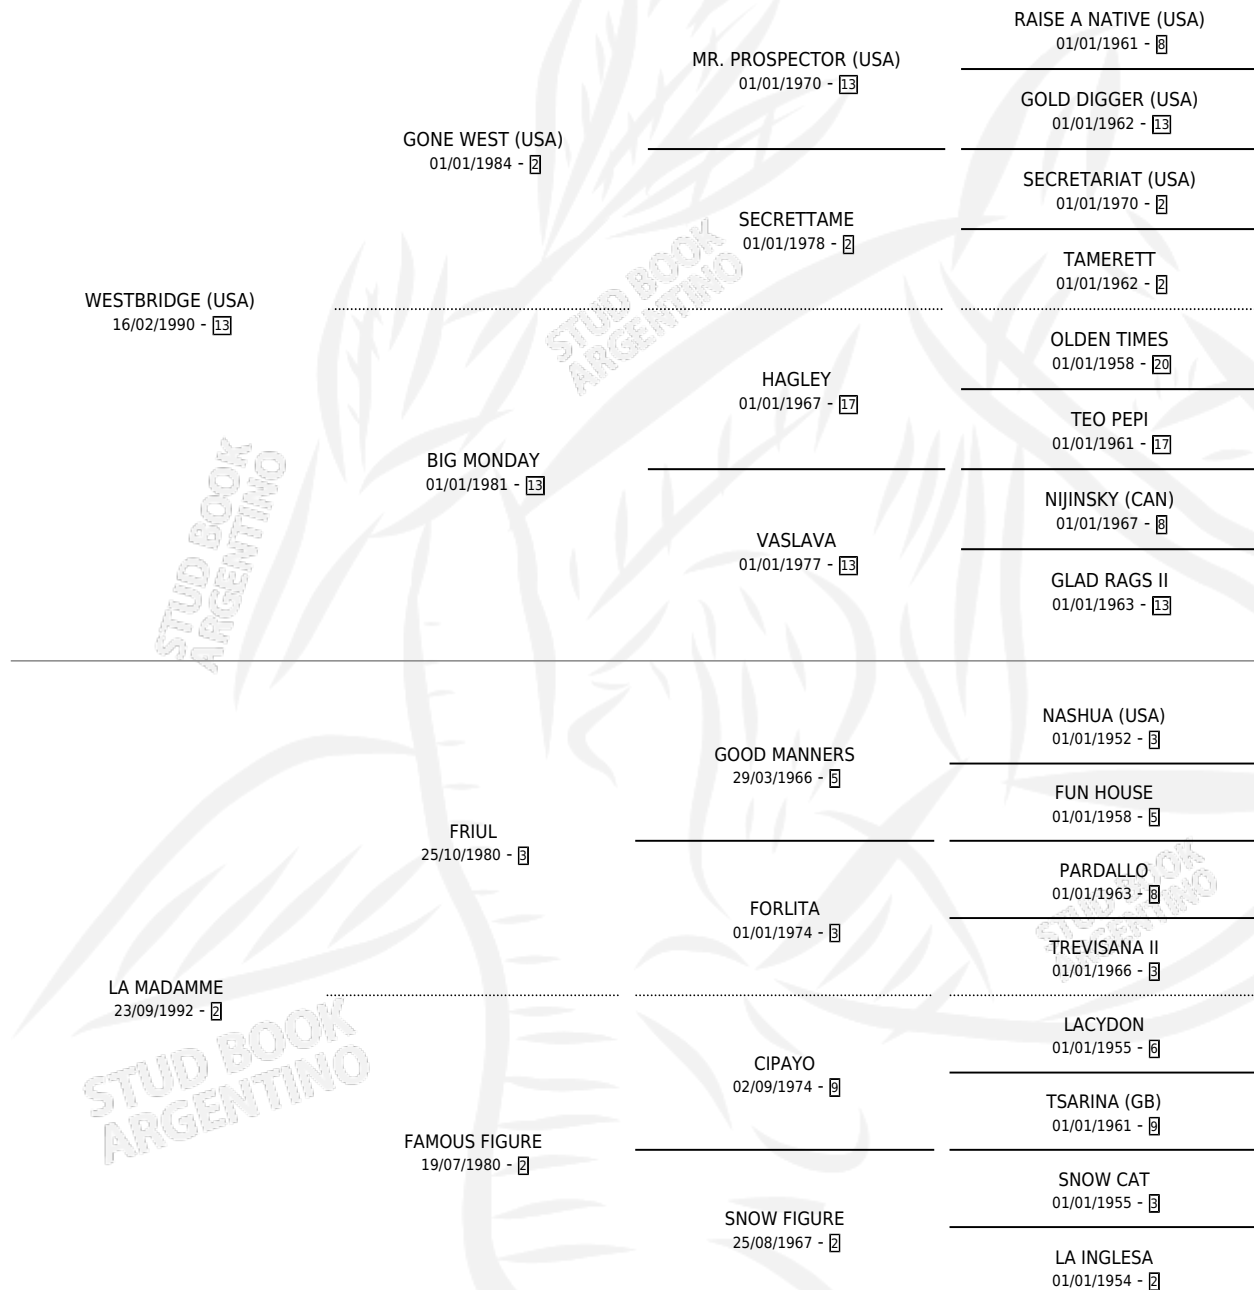

MADAME WEST

por WESTBRIDGE (USA) y LA MADAMME por FRIUL

Argentina · Hembra · Alazan Tostado · SP · 21/10/1998
Familia 2-n · Volumen 36

ESTADO

TIPIFICACIÓN SANGUÍNEA	✓
TIPIFICACIÓN POR ADN	✓
PASAPORTE	X
IDENTIFICACIÓN POR MICROCHIP	X
REPRODUCTOR	✓

Lugar de nacimiento: Cosa Nostra

Criador: Sin dato

~

HIJOS

	MACHOS	HEMBRAS
1 NACIERON	1	0
1 CORRIERON	1	0
1 GANARON	1	0
0 GANADORES CL	0 GANADORES GR	0 GANADORES G1

PEDIGREE

CAMPAÑA

Solo carreras oficiales de Argentina