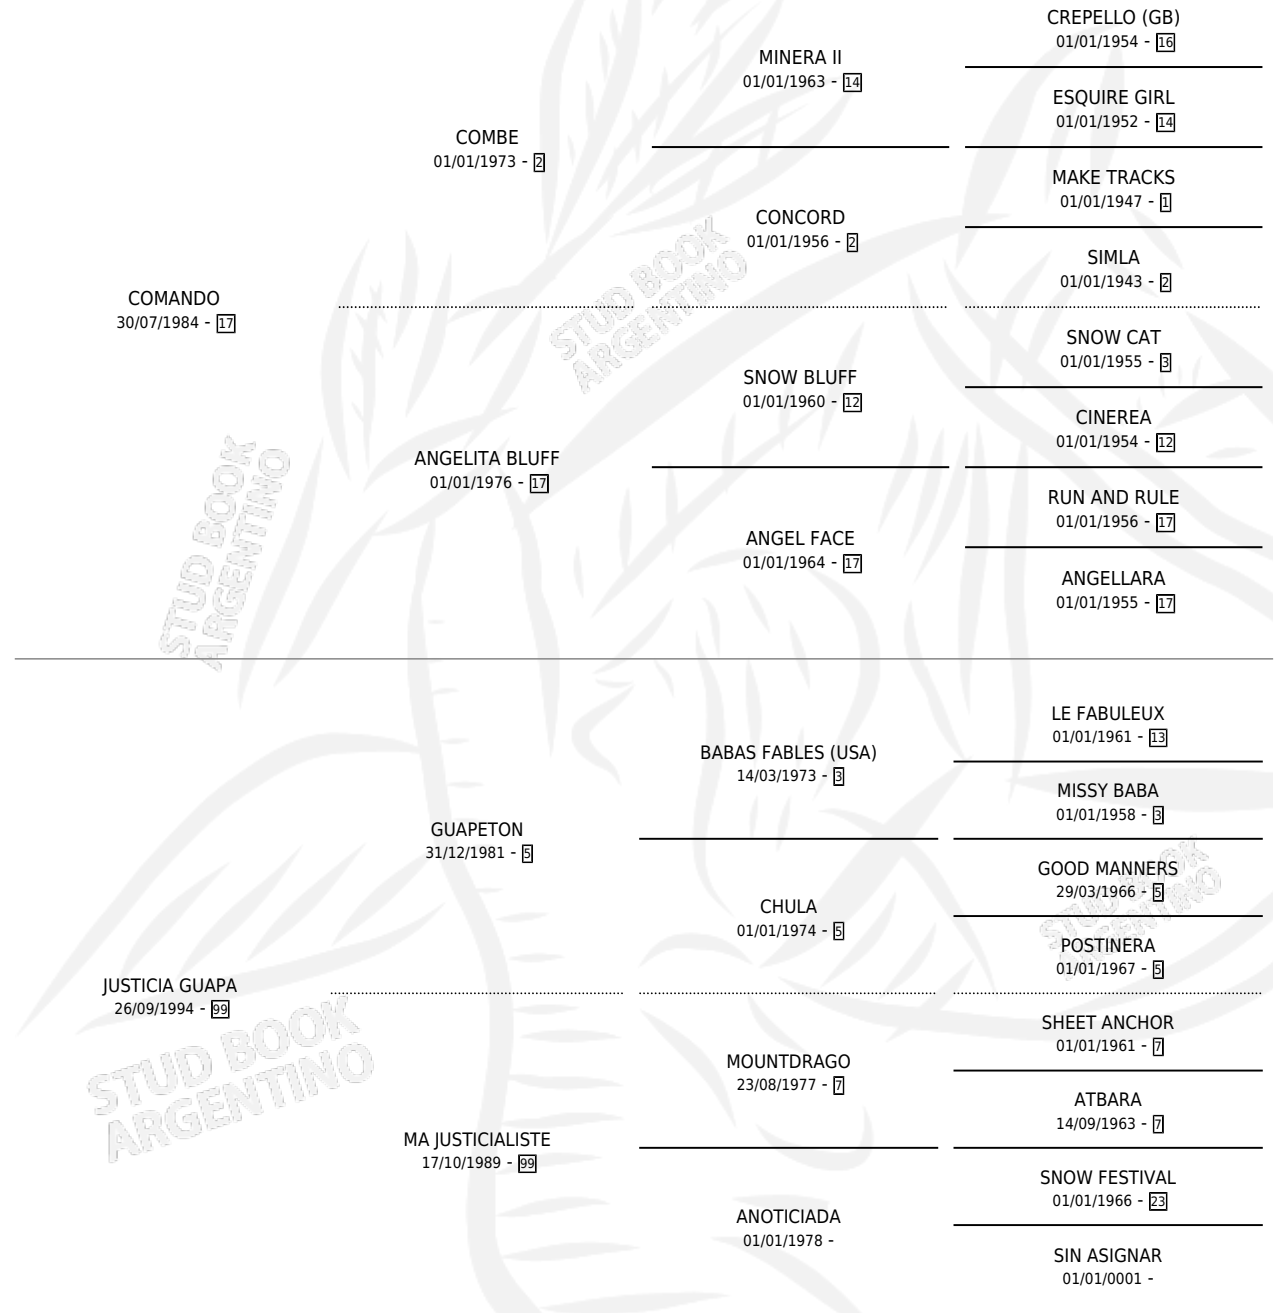

COMAND ESPERADA

por COMANDO y JUSTICIA GUAPA por GUAPETON

Argentina · Hembra · Zaino · SP · 13/12/1998
Familia 99 · Volumen 36

ESTADO

TIPIFICACIÓN SANGUÍNEA	✓
TIPIFICACIÓN POR ADN	X
PASAPORTE	X
IDENTIFICACIÓN POR MICROCHIP	X
REPRODUCTOR	X

Lugar de nacimiento: Campo particular

Criador: Sin dato

PEDIGREE

COMAND ESPERADA

Datos oficiales del Stud Book Argentino

Documento generado el 04/05/2026

studbook.org.ar