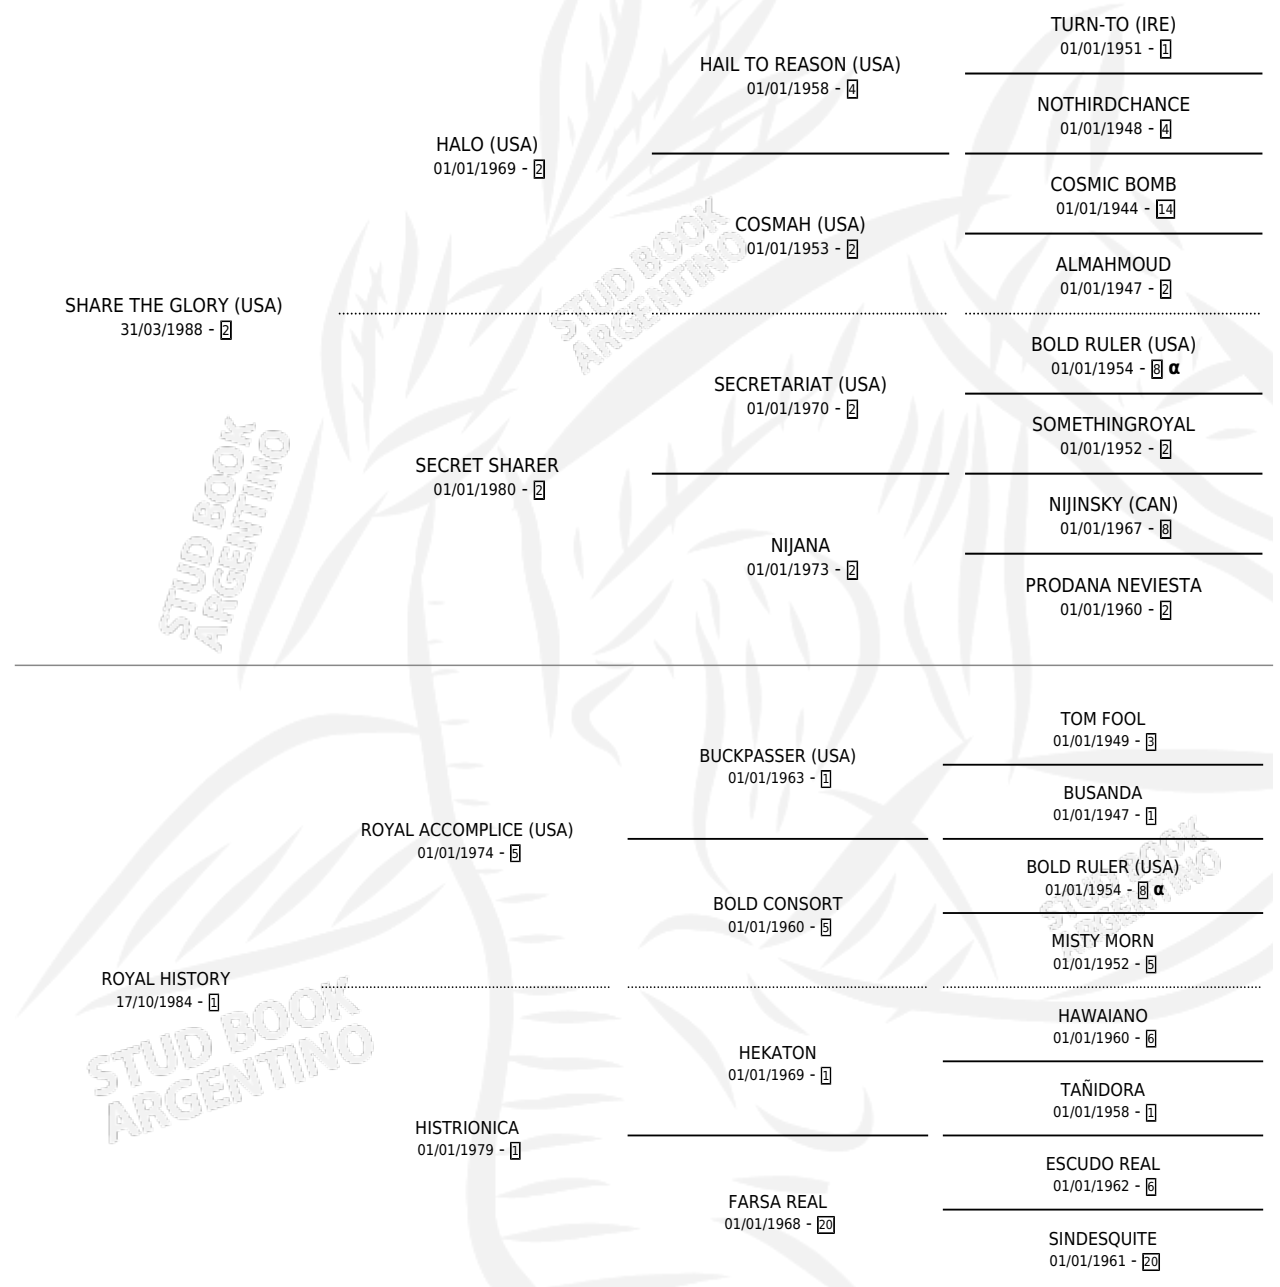

SHARE THE PORT

por **SHARE THE GLORY (USA)** y **ROYAL HISTORY** por
ROYAL ACCOMPLICE (USA)

Argentina · Macho · Zaino · SP · 25/10/1998
Familia 1 · Volumen 36

ESTADO

TIPIFICACIÓN SANGUÍNEA	X
TIPIFICACIÓN POR ADN	X
PASAPORTE	X
IDENTIFICACIÓN POR MICROCHIP	X
REPRODUCTOR	X

Lugar de nacimiento: Del Carmen
Criador: Del Carmen

PEDIGREE

INBREEDING : α

SHARE THE PORT

Datos oficiales del Stud Book Argentino

Documento generado el 14/05/2026

studbook.org.ar