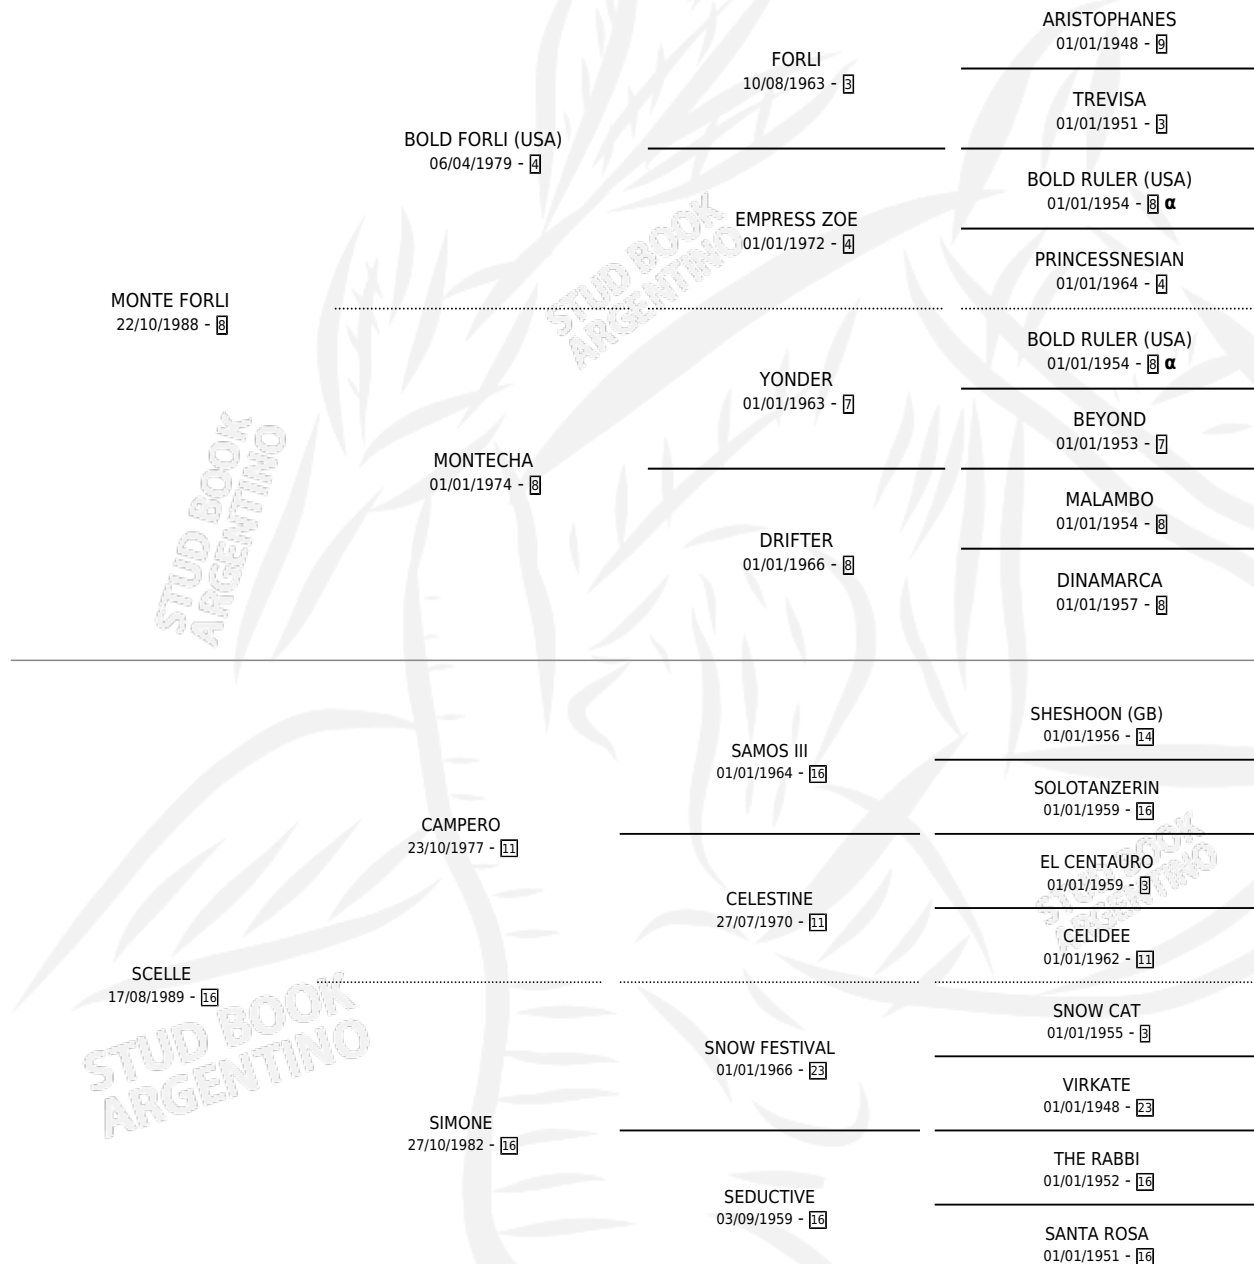

MONTE SANTIAGO

por MONTE FORLI y SCELLE por CAMPERO

Argentina · Macho · Zaino Colorado · SP · 13/11/1998
Familia 16-e · Volumen 36

ESTADO

TIPIFICACIÓN SANGUÍNEA	X
TIPIFICACIÓN POR ADN	X
PASAPORTE	X
IDENTIFICACIÓN POR MICROCHIP	X
REPRODUCTOR	X

Lugar de nacimiento: Las Dos Hermanas

Criador: Sin dato

PEDIGREE

INBREEDING : α

MONTE SANTIAGO

Datos oficiales del Stud Book Argentino

Documento generado el 12/06/2026

studbook.org.ar