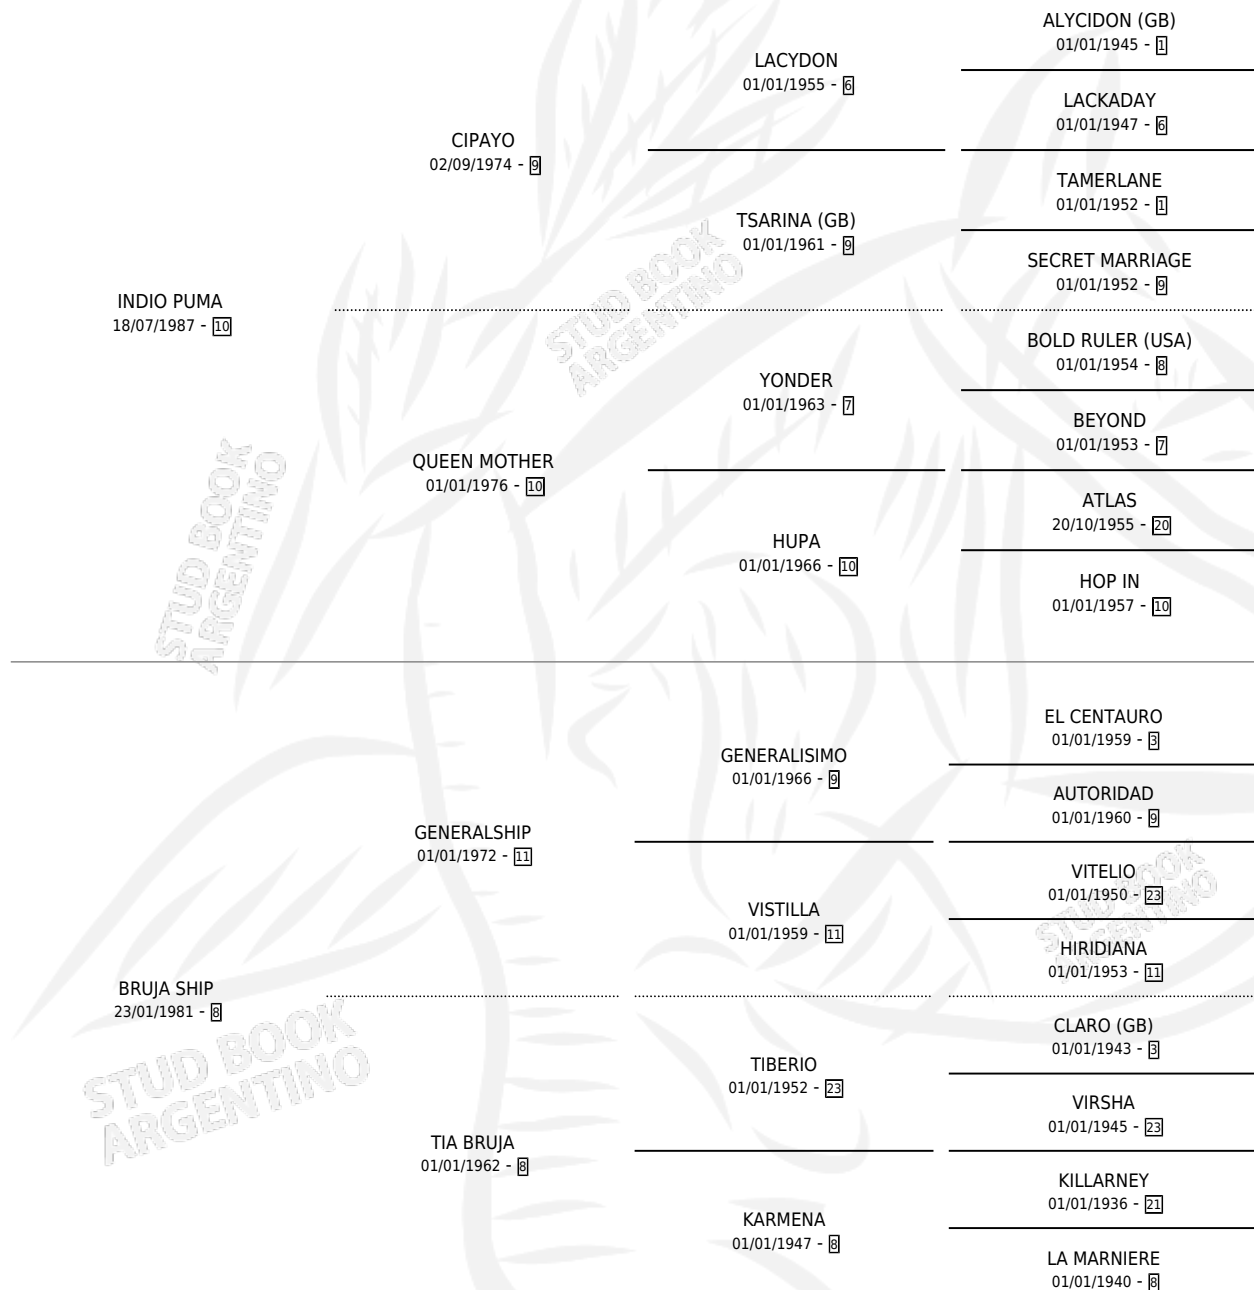

INDIA BRUJA

por **INDIO PUMA** y **BRUJA SHIP** por **GENERALSHIP**

Argentina · Hembra · Zaino Doradillo · SP · 10/11/1998
Familia 8-i · Volumen 36

ESTADO

TIPIFICACIÓN SANGUÍNEA	✓
TIPIFICACIÓN POR ADN	X
PASAPORTE	X
IDENTIFICACIÓN POR MICROCHIP	X
REPRODUCTOR	X

Lugar de nacimiento: Campo particular

Criador: Sin dato

PEDIGREE

INDIA BRUJA

Datos oficiales del Stud Book Argentino

Documento generado el 10/05/2026

studbook.org.ar