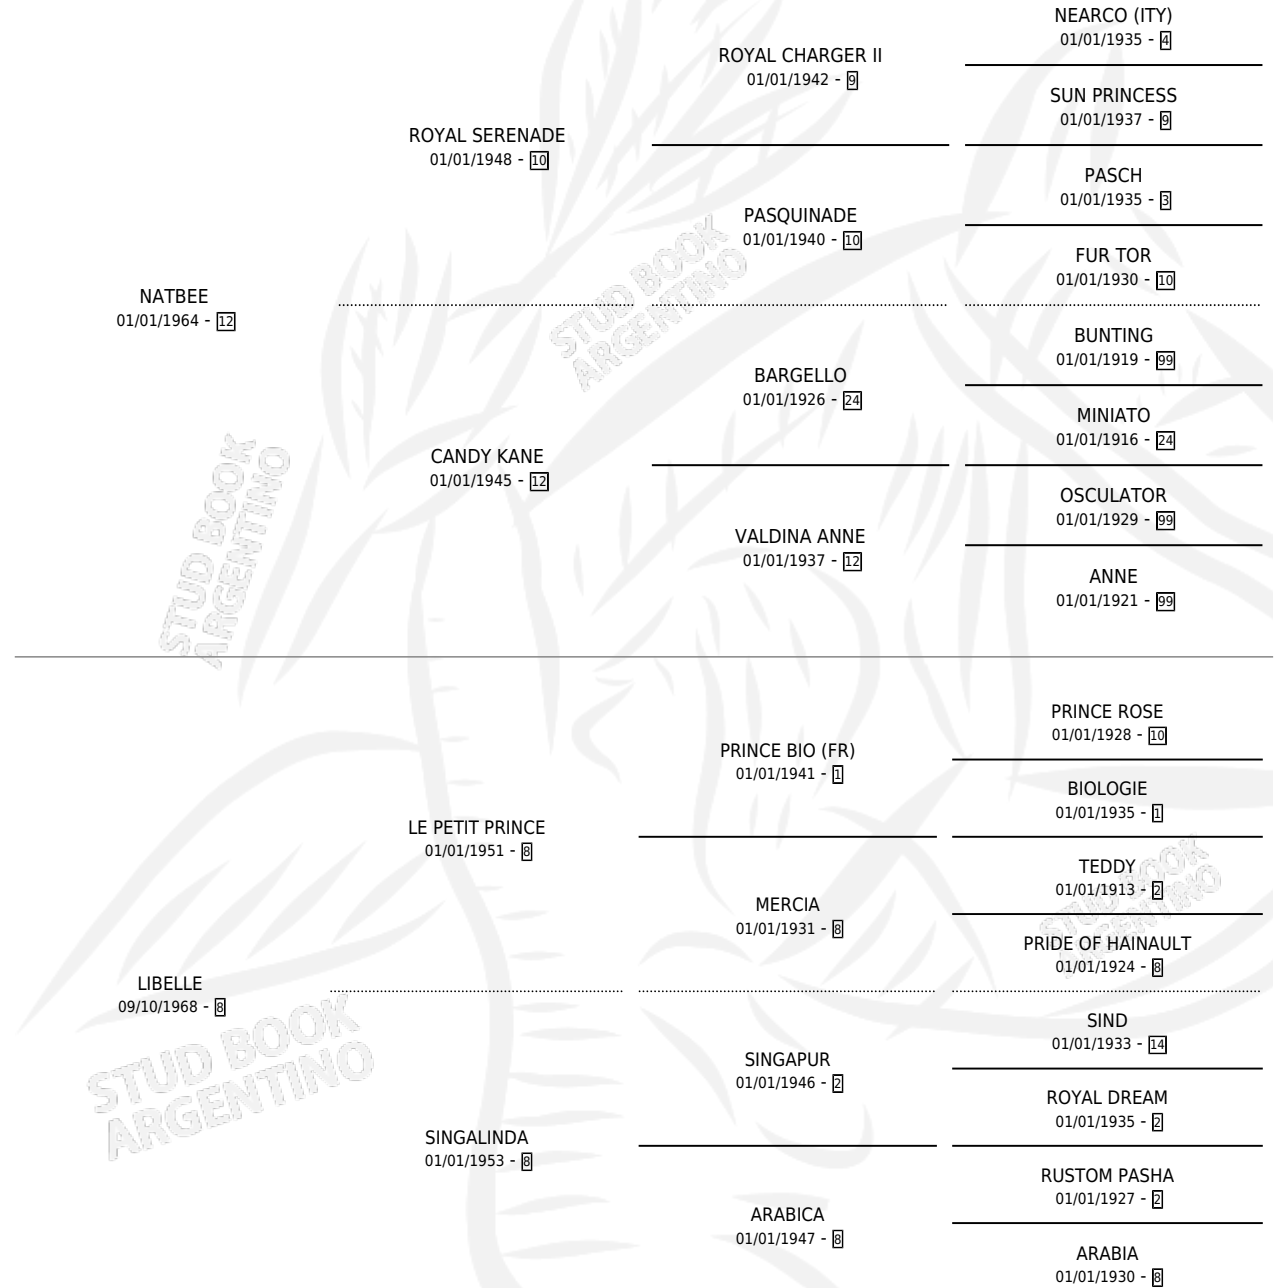

GUAJIRO

por NATBEE y LIBELLE por LE PETIT PRINCE

Argentina · Macho · Zaino · SP · 06/10/1973
Familia 8-j · Volumen 28

ESTADO

TIPIFICACIÓN SANGUÍNEA	X
TIPIFICACIÓN POR ADN	X
PASAPORTE	X
IDENTIFICACIÓN POR MICROCHIP	X
REPRODUCTOR	X

Lugar de nacimiento: Campo particular

Criador: Sin dato

PEDIGREE