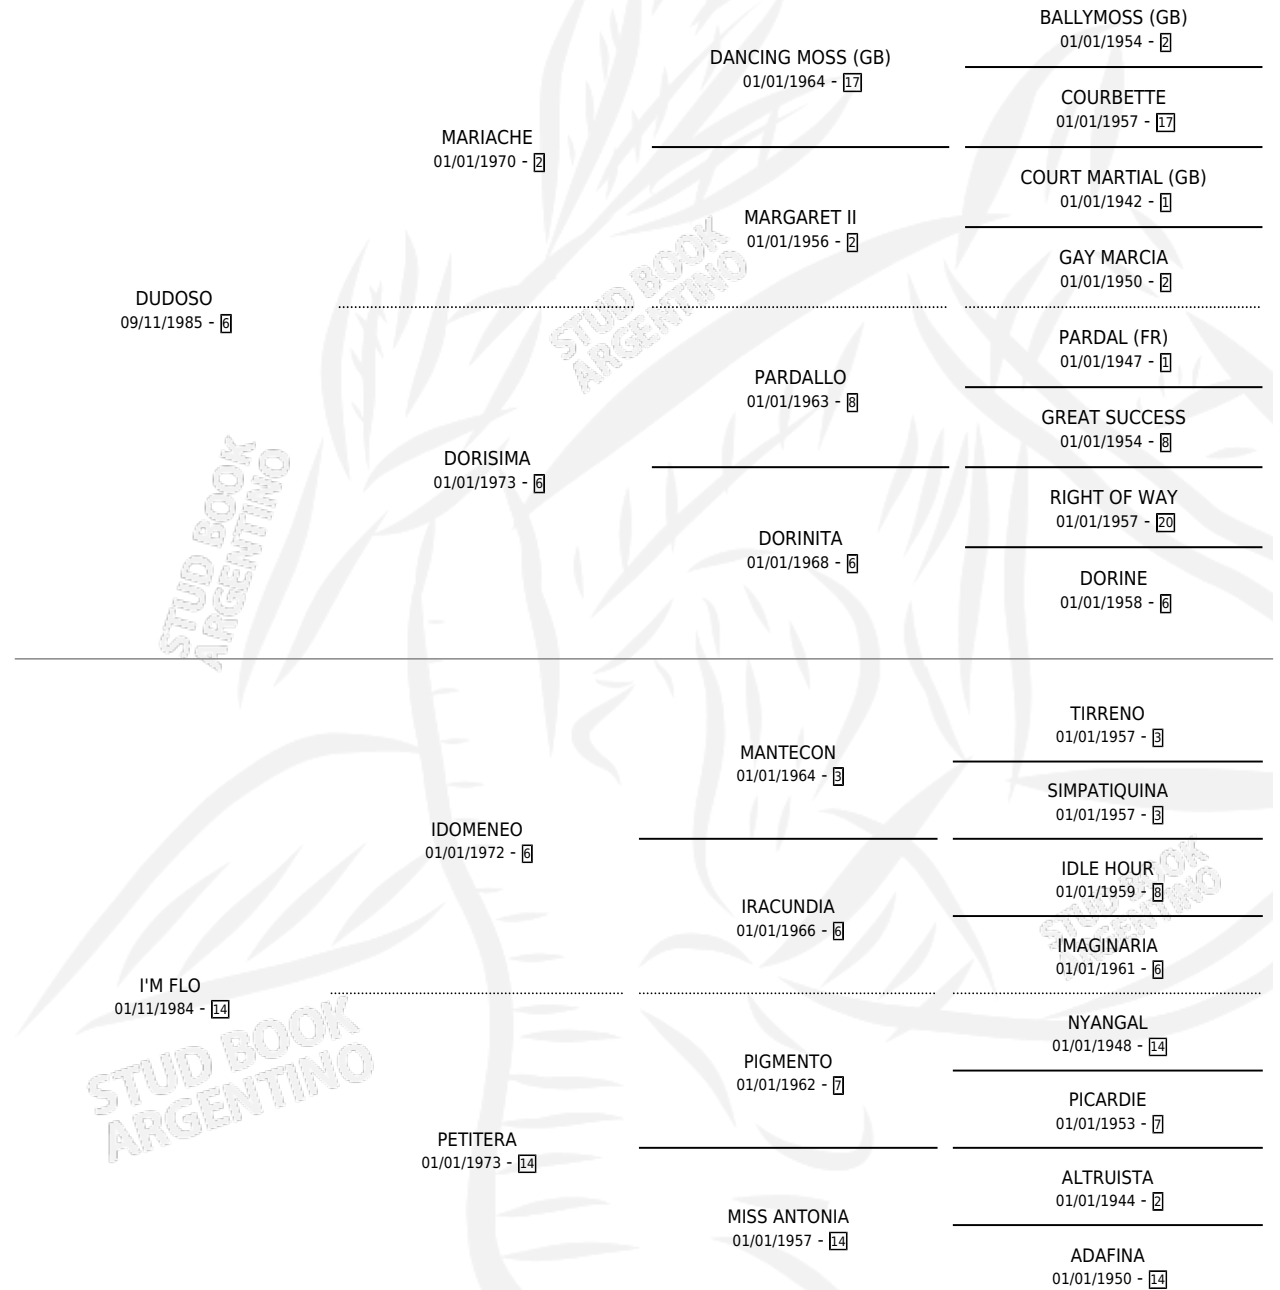

VIVI DU

por DUDOSO y I'M FLO por IDOMENEO

Argentina · Hembra · Alazan · SP · 06/10/1998
Familia 14-f · Volumen 36

ESTADO

TIPIFICACIÓN SANGUÍNEA	✓
TIPIFICACIÓN POR ADN	✓
PASAPORTE	X
IDENTIFICACIÓN POR MICROCHIP	X
REPRODUCTOR	✓

Lugar de nacimiento: La Fija

Criador: Sin dato

~

HIJOS

	MACHOS	HEMBRAS
3 NACIERON	2	1
1 CORRIERON	1	0

SIN ACTUACIONES

PEDIGREE