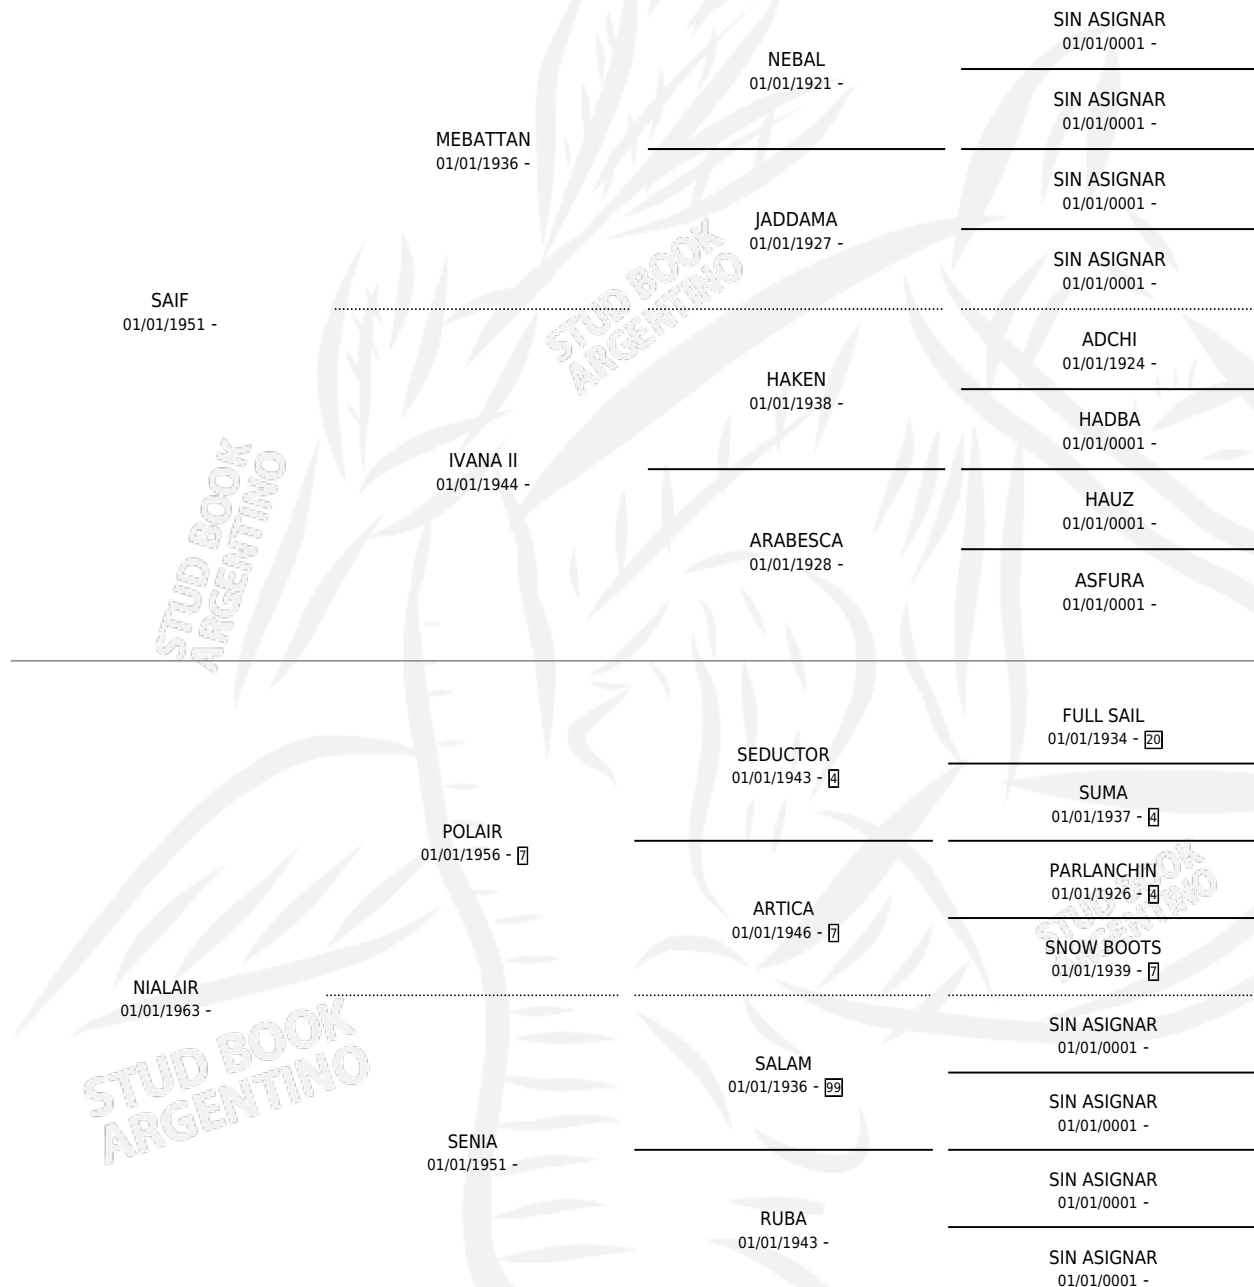

NADIAH AL SAIF

por SAIF y NIALAIR por POLAIR

Argentina · Hembra · Zaino Doradillo · AA · 03/10/1973
Familia · Volumen 28

ESTADO

TIPIFICACIÓN SANGUÍNEA	X
TIPIFICACIÓN POR ADN	X
PASAPORTE	X
IDENTIFICACIÓN POR MICROCHIP	X
REPRODUCTOR	✓

Lugar de nacimiento: Campo particular

Criador: El Saif

~

HIJOS

	MACHOS	HEMBRAS
11 NACIERON	5	6
SIN ACTUACIONES		

PEDIGREE

S

mientos 4 / Efectividad 57.14%

PADRILLO	PRODUCTO	CRIDADOR	1ER SERVICIO	ÚLTIMO SERVICIO
MUMTAAZ	∅		19/11/1993	21/11/1993
NADIAH AL SAIF				
MUMTAAZ	E.S. NARMUN (M Z, 14/09/1993)	EL SAIF	06/10/1992	08/10/1992
MUMTAAZ	E.S. NASHALOM (M Z, 25/09/1992)	EL SAIF	01/10/1991	05/10/1991
MUMTAAZ	E.S. NAPRIM (H ZN, 21/09/1991)	EL SAIF	12/10/1990	16/10/1990
SAMEER	E.S.NADSAM (H ZC, 23/09/1989) •MURIÓ EL 16/02/2013•	EL SAIF	03/10/1988	05/10/1988
SAMEER	∅		29/10/1987	01/11/1987
SAMEER	∅		29/10/1985	02/11/1985