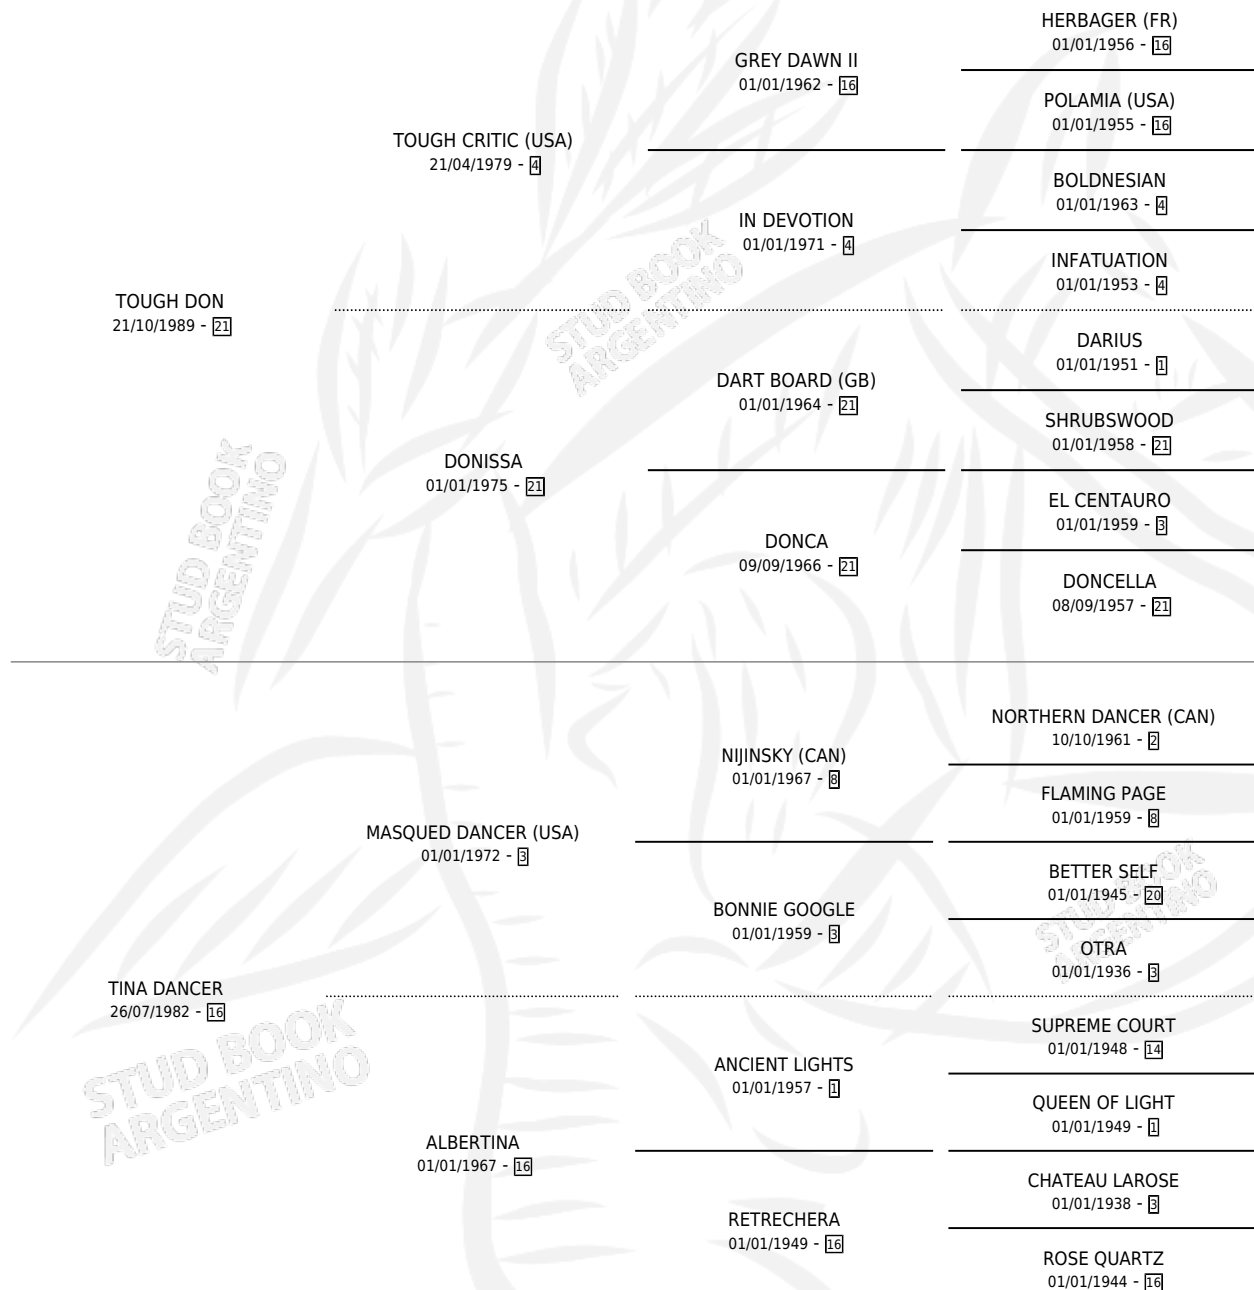

DON MASQUED

por TOUGH DON y TINA DANCER por MASQUED DANCER (USA)

Argentina · Macho · Zaino · SP · 08/12/1998
Familia 16-h · Volumen 36

ESTADO

TIPIFICACIÓN SANGUÍNEA	✓
TIPIFICACIÓN POR ADN	X
PASAPORTE	X
IDENTIFICACIÓN POR MICROCHIP	X
REPRODUCTOR	X

Lugar de nacimiento: Traslasierra
Criador: Capricornio

PEDIGREE