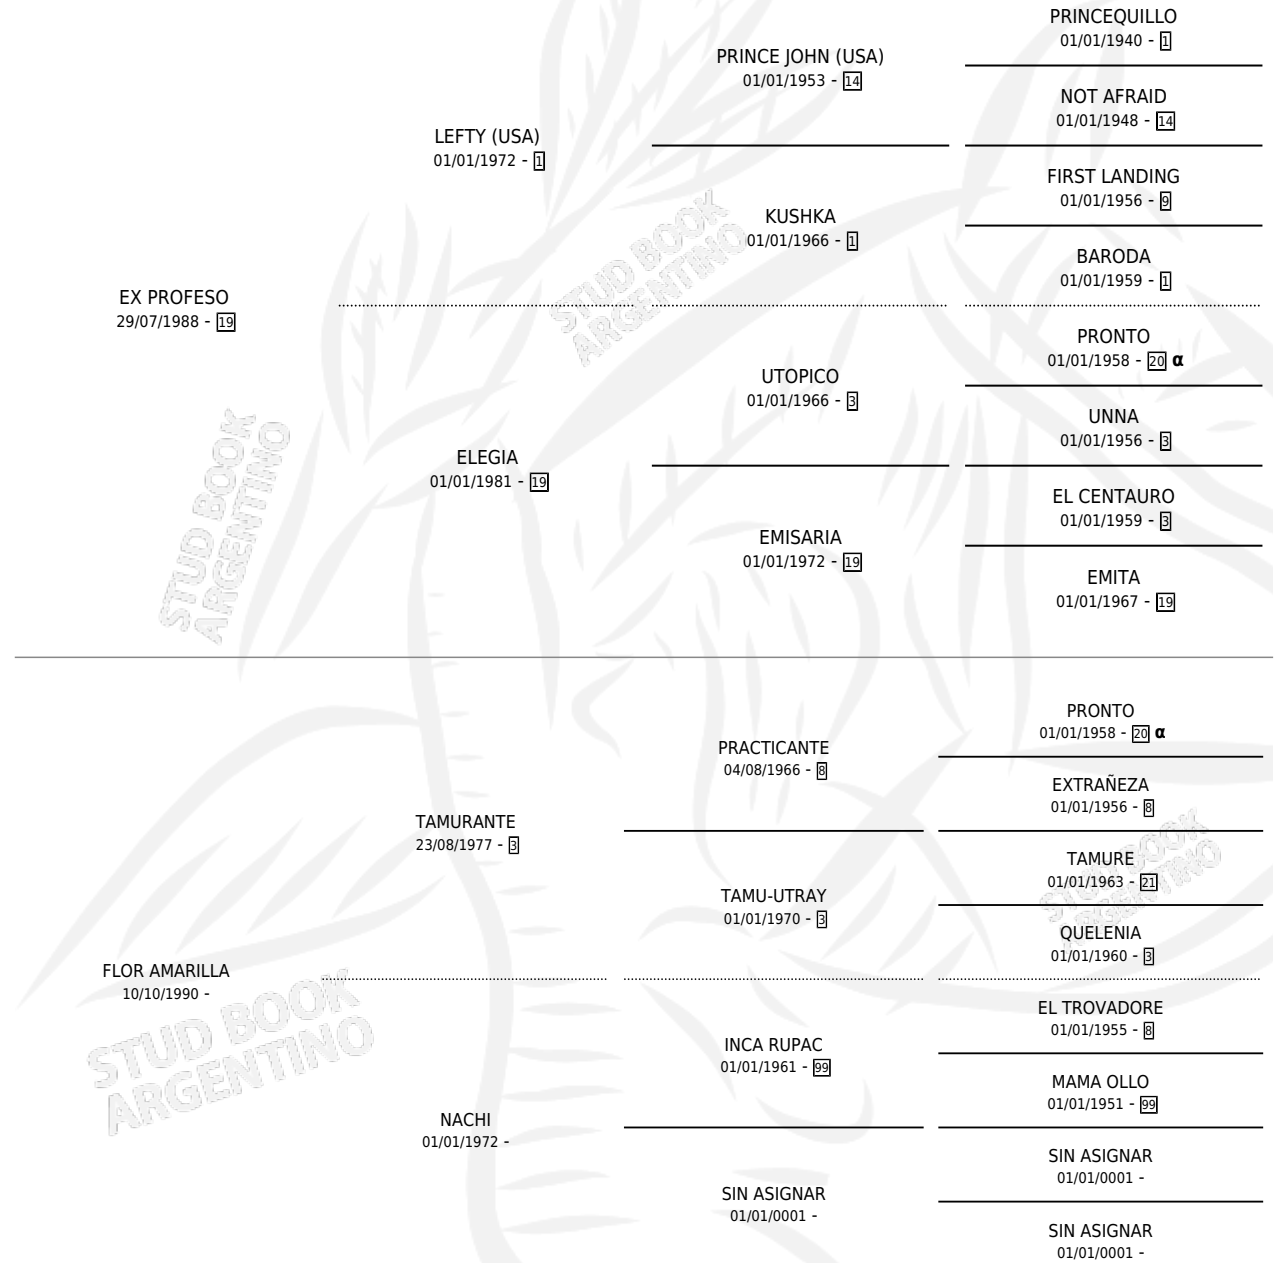

EXASPERADO

por EX PROFESO y FLOR AMARILLA por TAMURANTE

Argentina · Macho · Alazan · SP · 19/10/1998
Familia · Volumen 36

ESTADO

TIPIFICACIÓN SANGUÍNEA	X
TIPIFICACIÓN POR ADN	X
PASAPORTE	X
IDENTIFICACIÓN POR MICROCHIP	X
REPRODUCTOR	X

Lugar de nacimiento: Los Pajaros

Criador: Sin dato

PEDIGREE

INBREEDING : α

EXASPERADO

Datos oficiales del Stud Book Argentino

Documento generado el 06/05/2026

studbook.org.ar