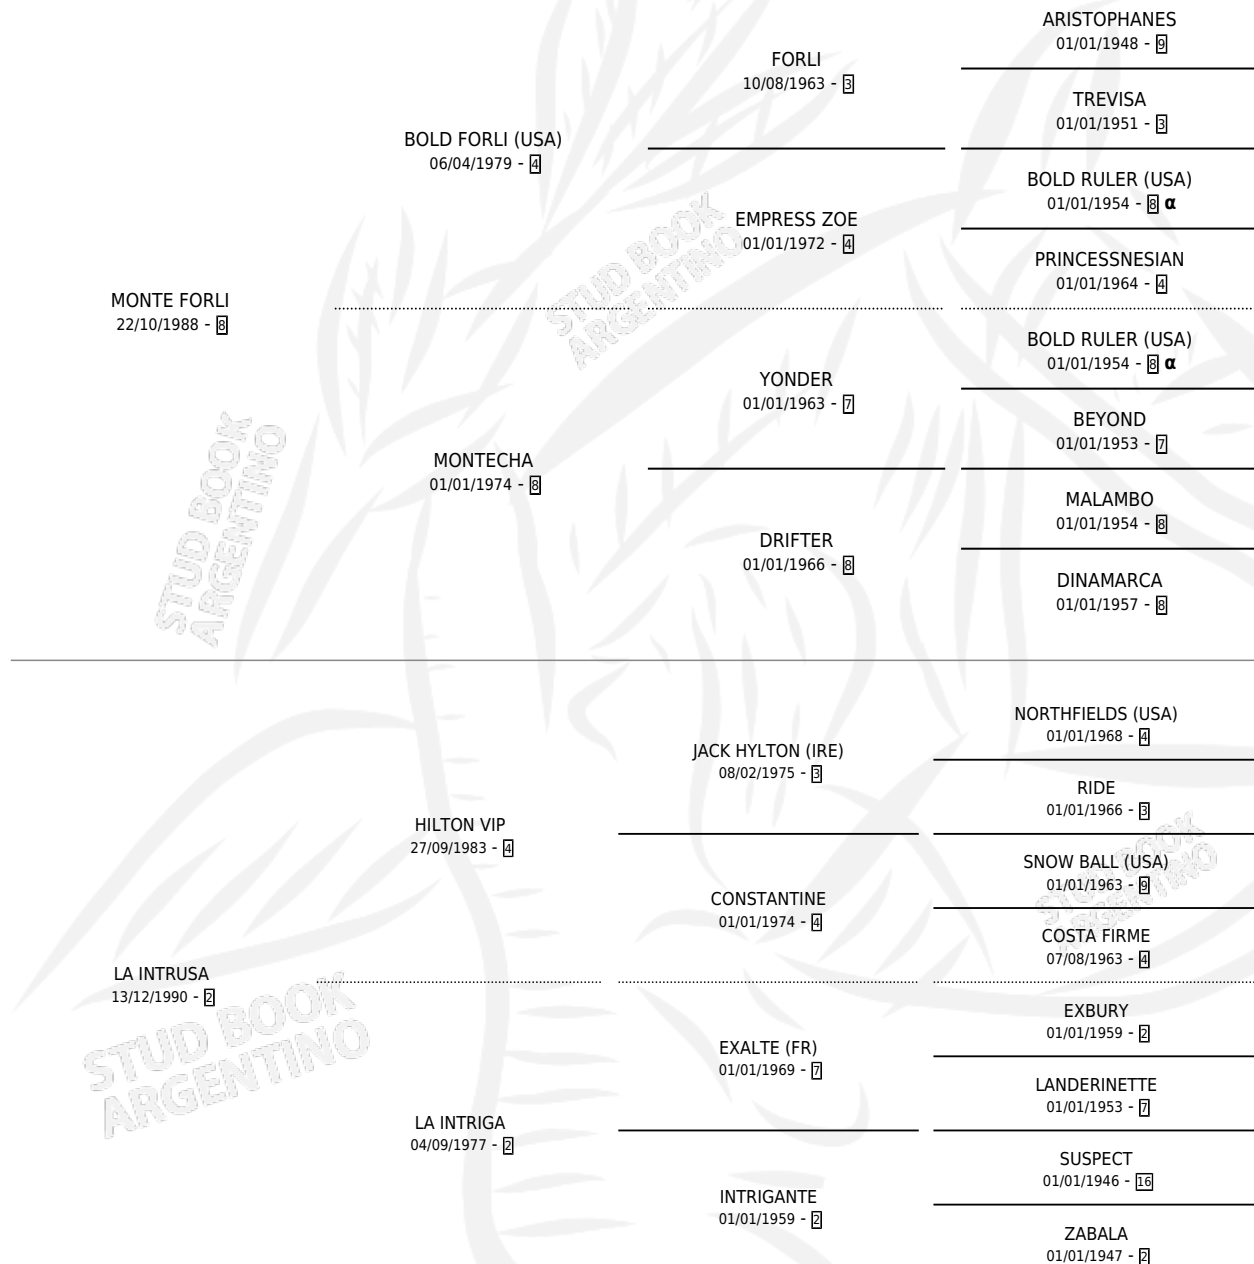

INTRUSA DEL MONT

por MONTE FORLI y LA INTRUSA por HILTON VIP

Argentina · Hembra · Zaino Colorado · SP · 26/10/1998
Familia 2-a · Volumen 36

ESTADO

TIPIFICACIÓN SANGUÍNEA	✓
TIPIFICACIÓN POR ADN	✓
PASAPORTE	X
IDENTIFICACIÓN POR MICROCHIP	X
REPRODUCTOR	✓

Lugar de nacimiento: Campo particular

Criador: Sin dato

~

HIJOS

	MACHOS	HEMBRAS
3 NACIERON	2	1
SIN ACTUACIONES		

PEDIGREE

INBREEDING : α