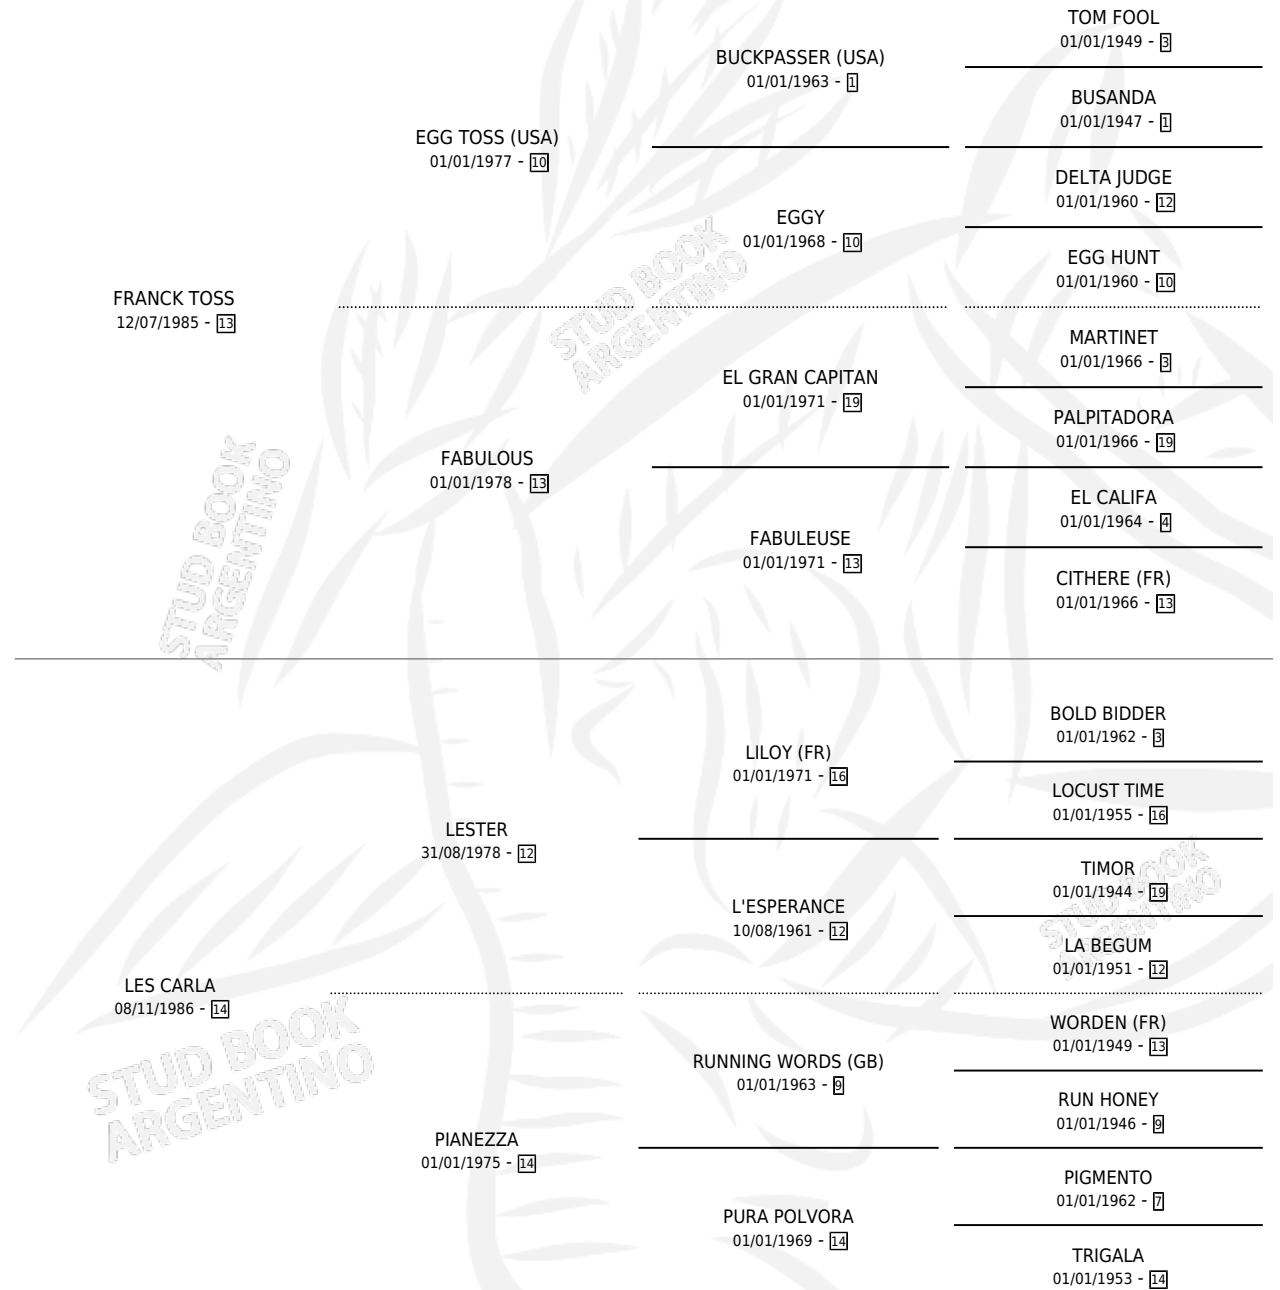

COPERA FRANCK

por FRANCK TOSS y LES CARLA por LESTER

Argentina · Hembra · Zaino · SP · 24/10/1998
Familia 14-a · Volumen 36

ESTADO

TIPIFICACIÓN SANGUÍNEA	X
TIPIFICACIÓN POR ADN	X
PASAPORTE	X
IDENTIFICACIÓN POR MICROCHIP	X
REPRODUCTOR	X

Lugar de nacimiento: Las Taperas

Criador: Las Taperas

PEDIGREE

COPERA FRANCK

Datos oficiales del Stud Book Argentino

Documento generado el 06/05/2026

studbook.org.ar