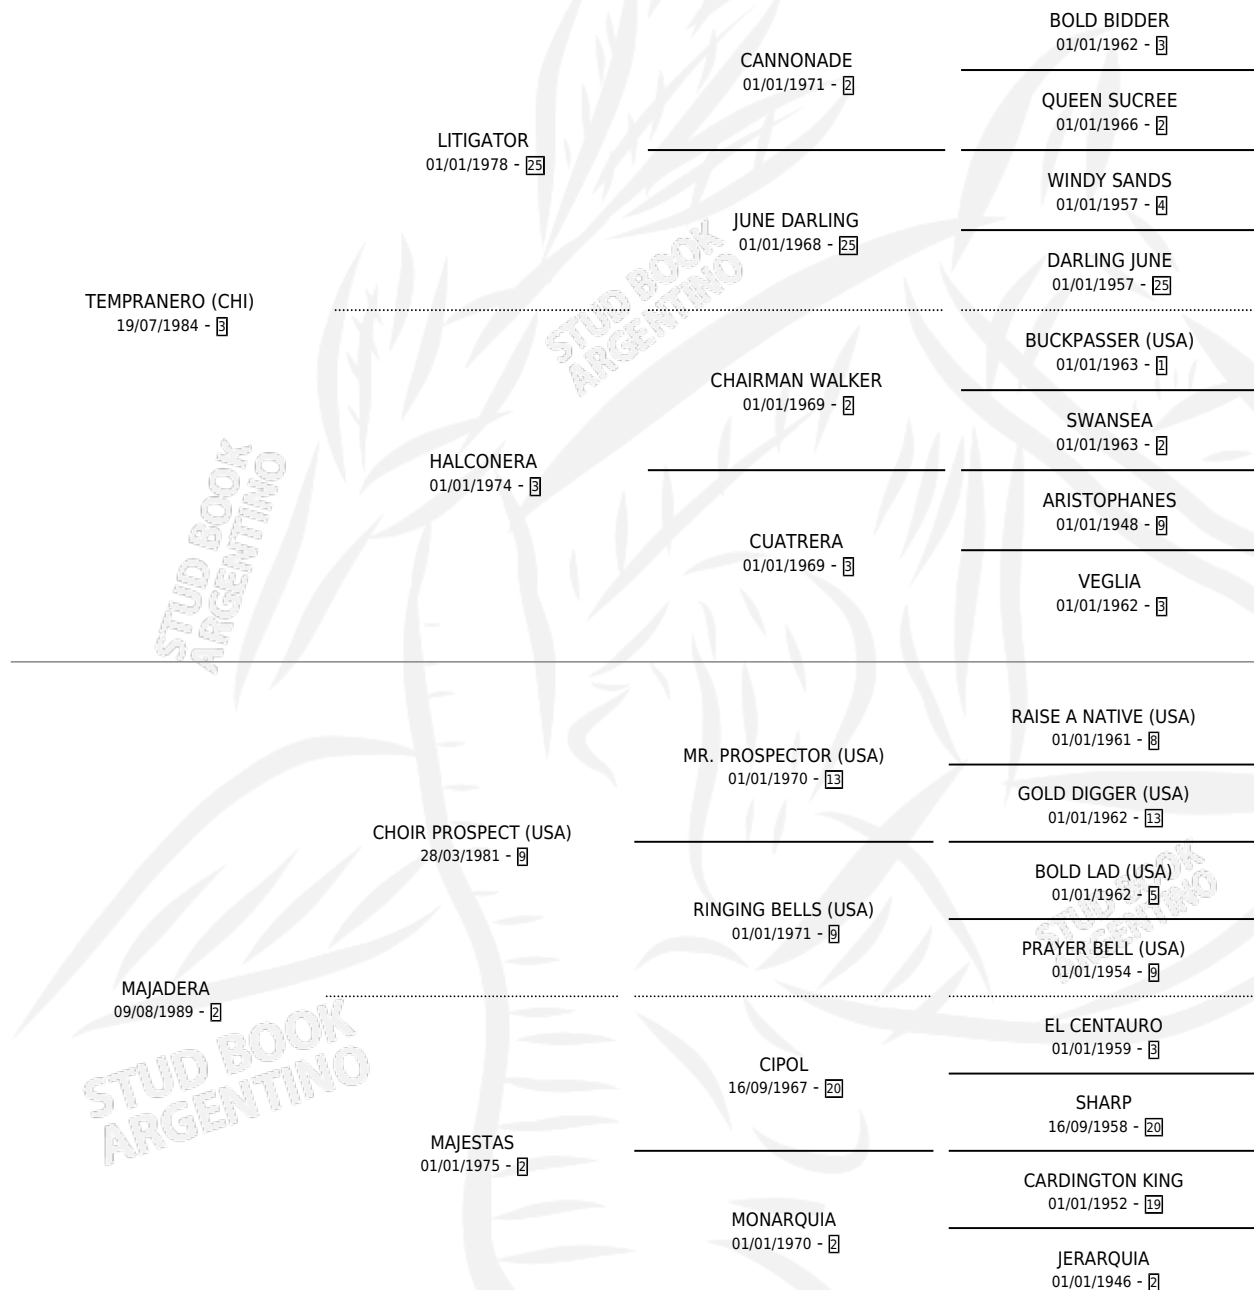

ELEGANT FISH

por **TEMPRANERO (CHI)** y **MAJADERA** por **CHOIR PROSPECT (USA)**

Argentina · Hembra · Zaino Negro · SP · 25/10/1998
Familia 2-u · Volumen 36

ESTADO

TIPIFICACIÓN SANGUÍNEA	✓
TIPIFICACIÓN POR ADN	✓
PASAPORTE	X
IDENTIFICACIÓN POR MICROCHIP	X
REPRODUCTOR	✓

Lugar de nacimiento: Doblas
Criador: Salvi Roberto Mario

~

HIJOS

	MACHOS	HEMBRAS
8 NACIERON	1	7
SIN ACTUACIONES		

PEDIGREE

S

mientos 8 / Efectividad 88.89%

PADRILLO	PRODUCTO	CRIADOR	1ER SERVICIO	ÚLTIMO SERVICIO
DISCO TOSS	∅		14/11/2010	14/11/2010
ELEGANT FISH				
RIVAL	LIBRANA (H ZC, 02/10/2010)	DOBLAS	16/10/2009	16/10/2009
RIVAL	TEMPRANITA HALO (H Z, 23/11/2008)	DOBLAS	18/12/2007	18/12/2007
DISCO TOSS	ANTONELLA TOSS (H Z, 10/12/2007)	DOBLAS	30/11/2006	29/12/2006
RIVAL	TEMPRANA HALO (H Z, 21/10/2006)	DOBLAS	14/11/2005	14/11/2005
RIVAL	ELEGIDA HALO (H Z, 07/11/2005)	DOBLAS	08/11/2004	28/11/2004
RIVAL	RIVAL TEMPRANO (M ZD, 28/10/2004)	DOBLAS	12/11/2003	12/11/2003
INCH BIO	ELEGIDA FISH (H Z, 04/11/2003)	DOBLAS	15/11/2002	15/11/2002
INCH BIO	TEMPLADAFISH (H Z, 04/11/2002)	SALVI ROBERTO MARIO	07/12/2001	07/12/2001