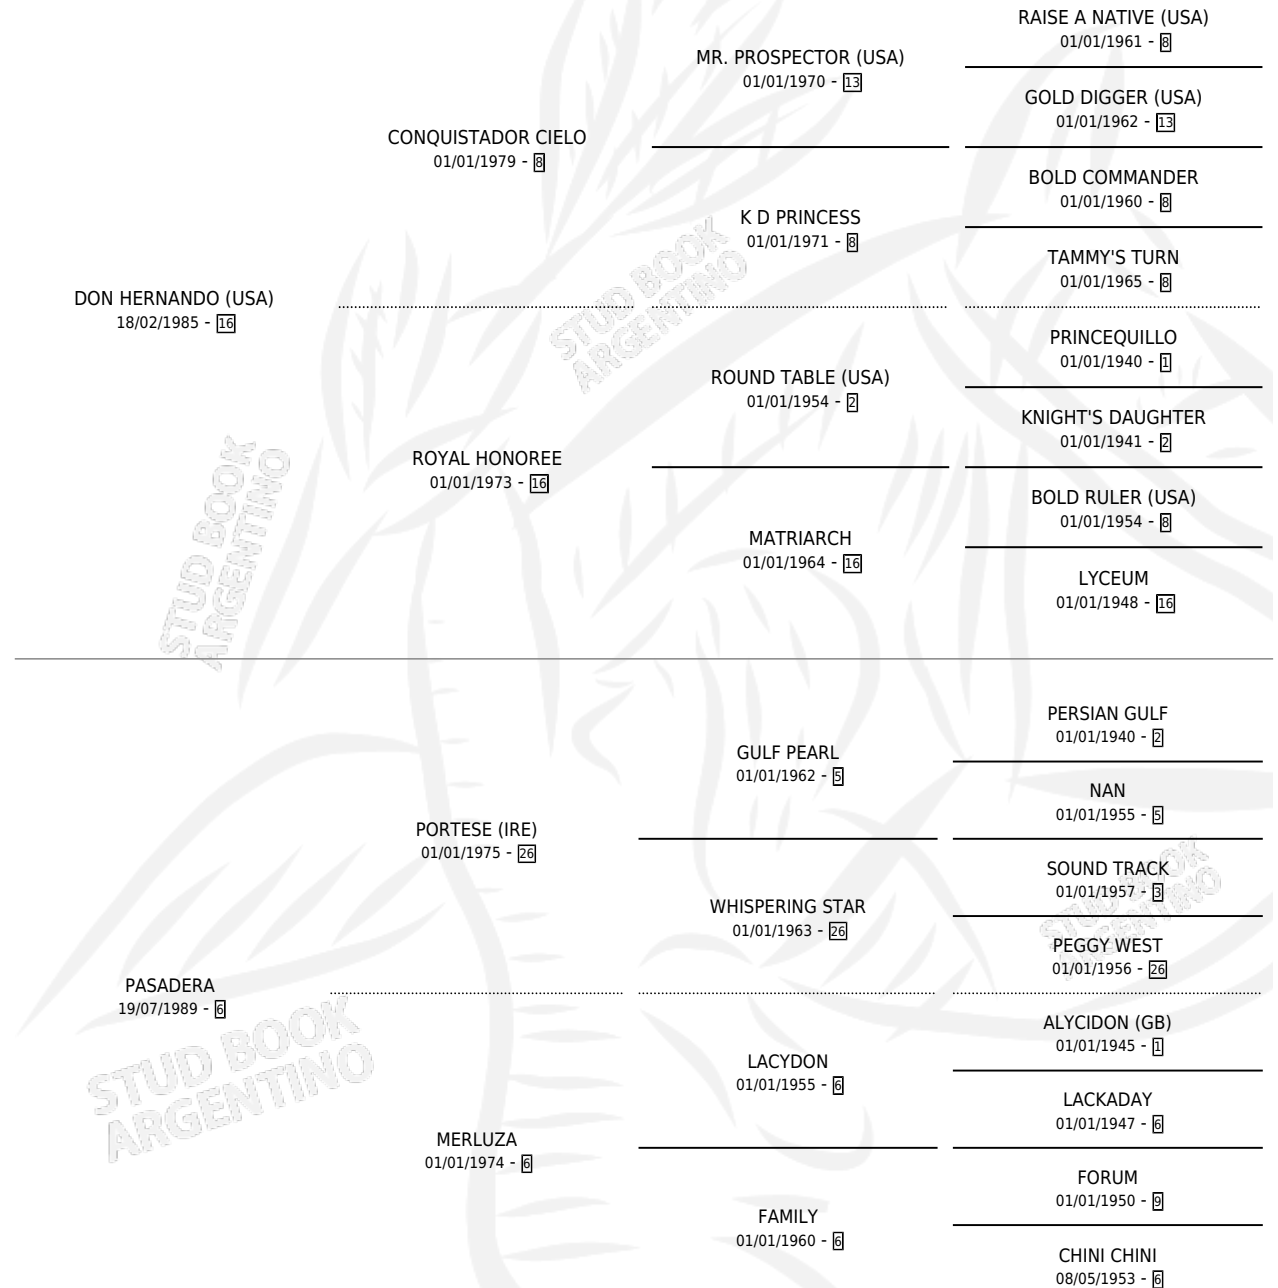

DELETREADA

por **DON HERNANDO (USA)** y **PASADERA** por **PORTESE (IRE)**

Argentina · Hembra · Alazan · SP · 13/10/1998
Familia 6-e · Volumen 36

ESTADO

TIPIFICACIÓN SANGUÍNEA	✓
TIPIFICACIÓN POR ADN	X
PASAPORTE	X
IDENTIFICACIÓN POR MICROCHIP	X
REPRODUCTOR	X

Lugar de nacimiento: Don Yeye
Criador: Sin dato

PEDIGREE

CAMPAÑA

Solo carreras oficiales de Argentina

POR EDAD

EDAD	CC	1°	2°	3°	4°	5°	NP	CLC	CLG	CLCG1	CLGG1	IMPORTE	GANANCIA / CC
4 AÑOS	2	0	0	0	0	0	2	0	0	0	0	\$0	\$0
TOTALES	2	0	0	0	0	0	2	0	0	0	0	\$0	\$0
%		0.0%	0.0%	0.0%	0.0%	0.0%	100%	0.0%	0.0%	0.0%	0.0%		