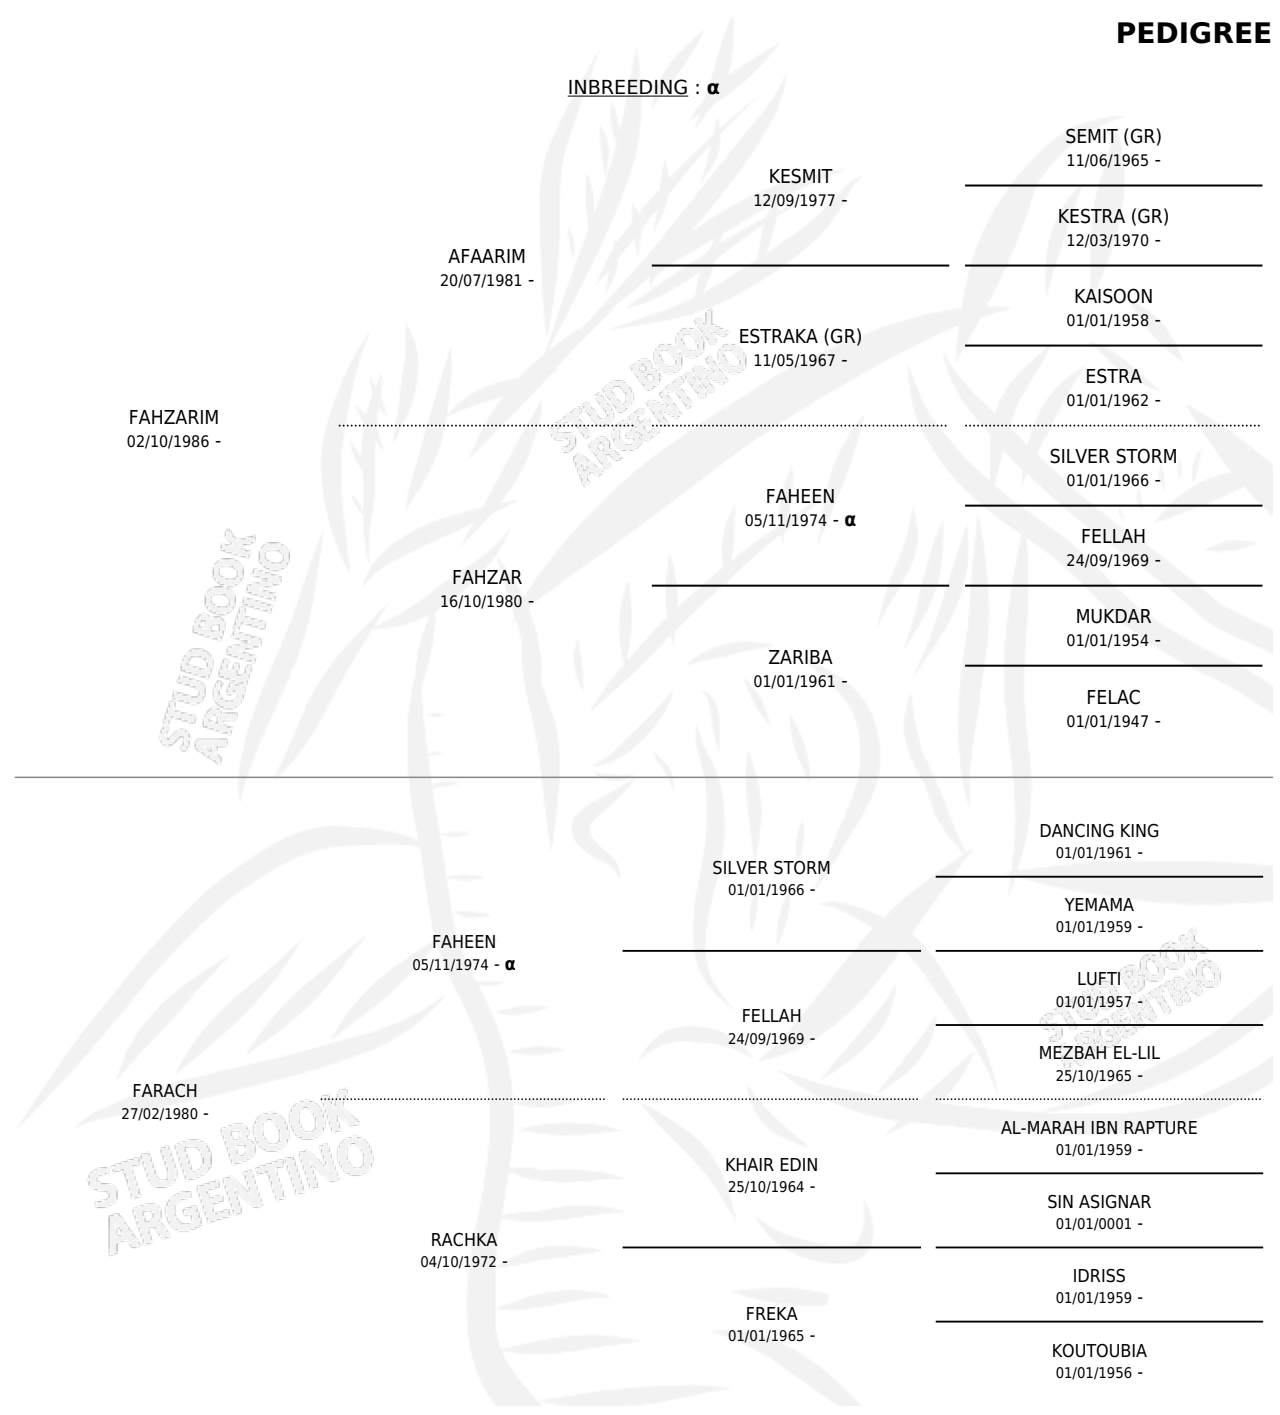

LN ESTRELLA

PEDIGREE

por FAHZARIM y FARACH por FAHEEN

INBREEDING : α

Argentina · Hembra · Tordillo · AP · 26/11/1998
Familia · Volumen 36

ESTADO

TIPIFICACIÓN SANGUÍNEA	✓
TIPIFICACIÓN POR ADN	✓
PASAPORTE	X
IDENTIFICACIÓN POR MICROCHIP	X
REPRODUCTOR	✓

Lugar de nacimiento: Don Pedro

Criador: Don Pedro

~

HIJOS

	MACHOS	HEMBRAS
1 NACIERON	1	0
SIN ACTUACIONES