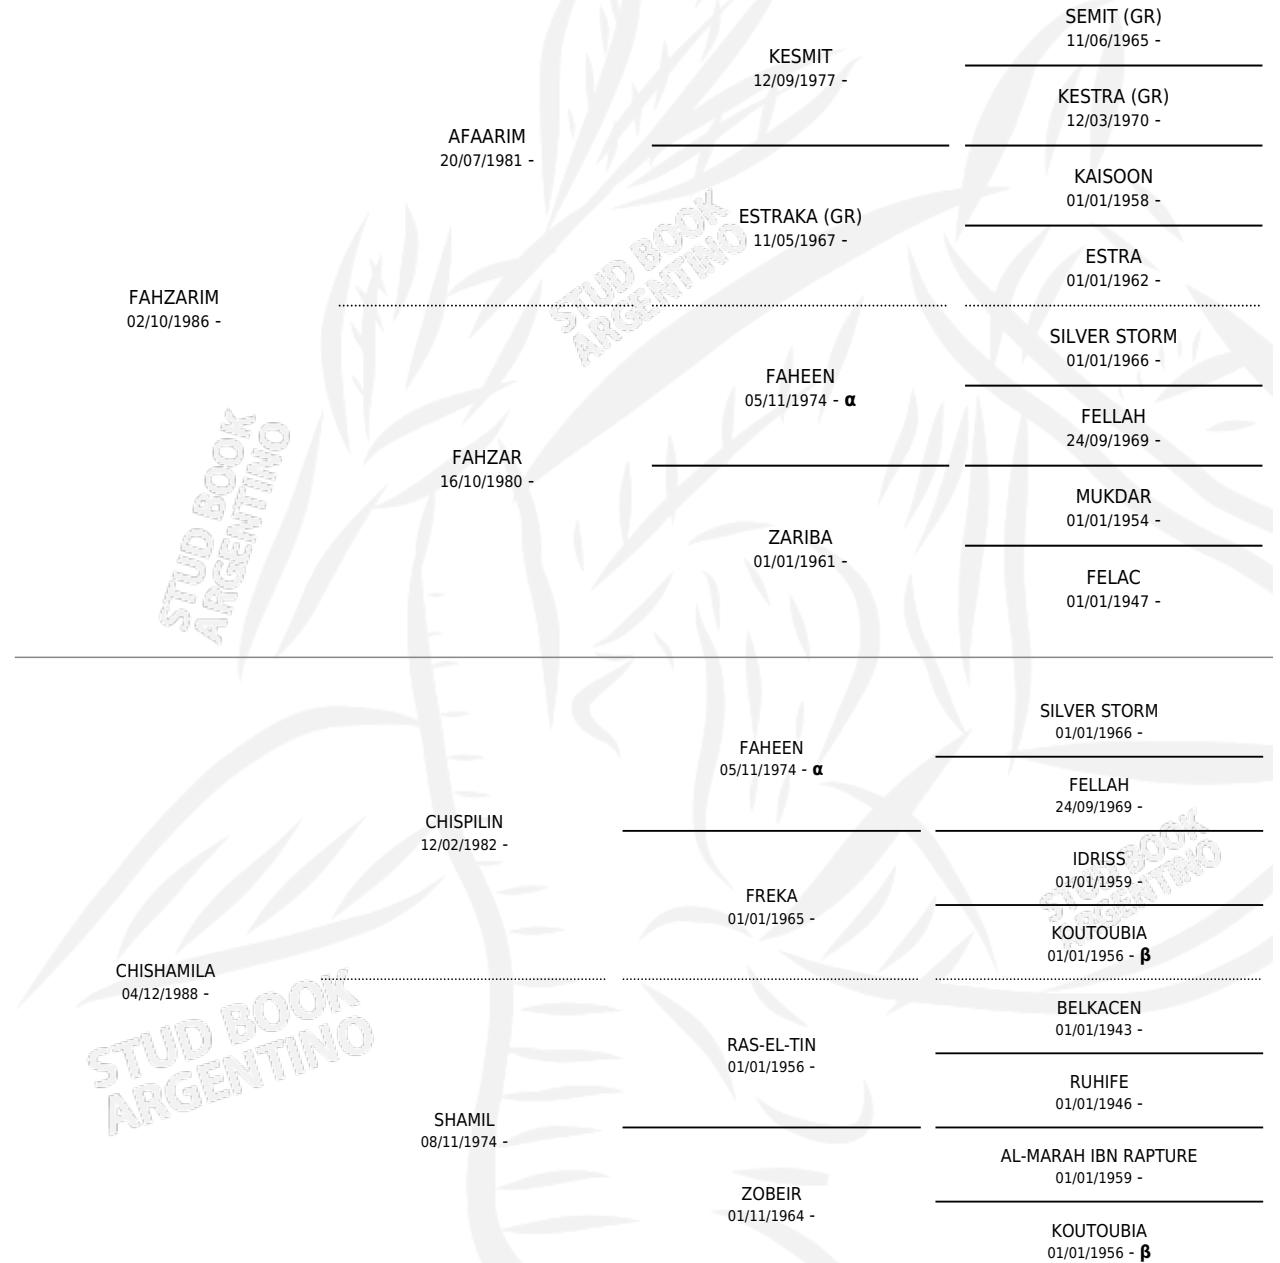

LN COKI

por FAHZARIM y CHISHAMILA por CHISPILIN

Argentina · Hembra · Alazan · AP · 01/12/1998
Familia · Volumen 36

ESTADO

TIPIFICACIÓN SANGUÍNEA	X
TIPIFICACIÓN POR ADN	X
PASAPORTE	X
IDENTIFICACIÓN POR MICROCHIP	X
REPRODUCTOR	X

Lugar de nacimiento: Don Pedro

Criador: Don Pedro

PEDIGREE

INBREEDING : α , β

LN COKI

Datos oficiales del Stud Book Argentino

Documento generado el 07/05/2026

studbook.org.ar