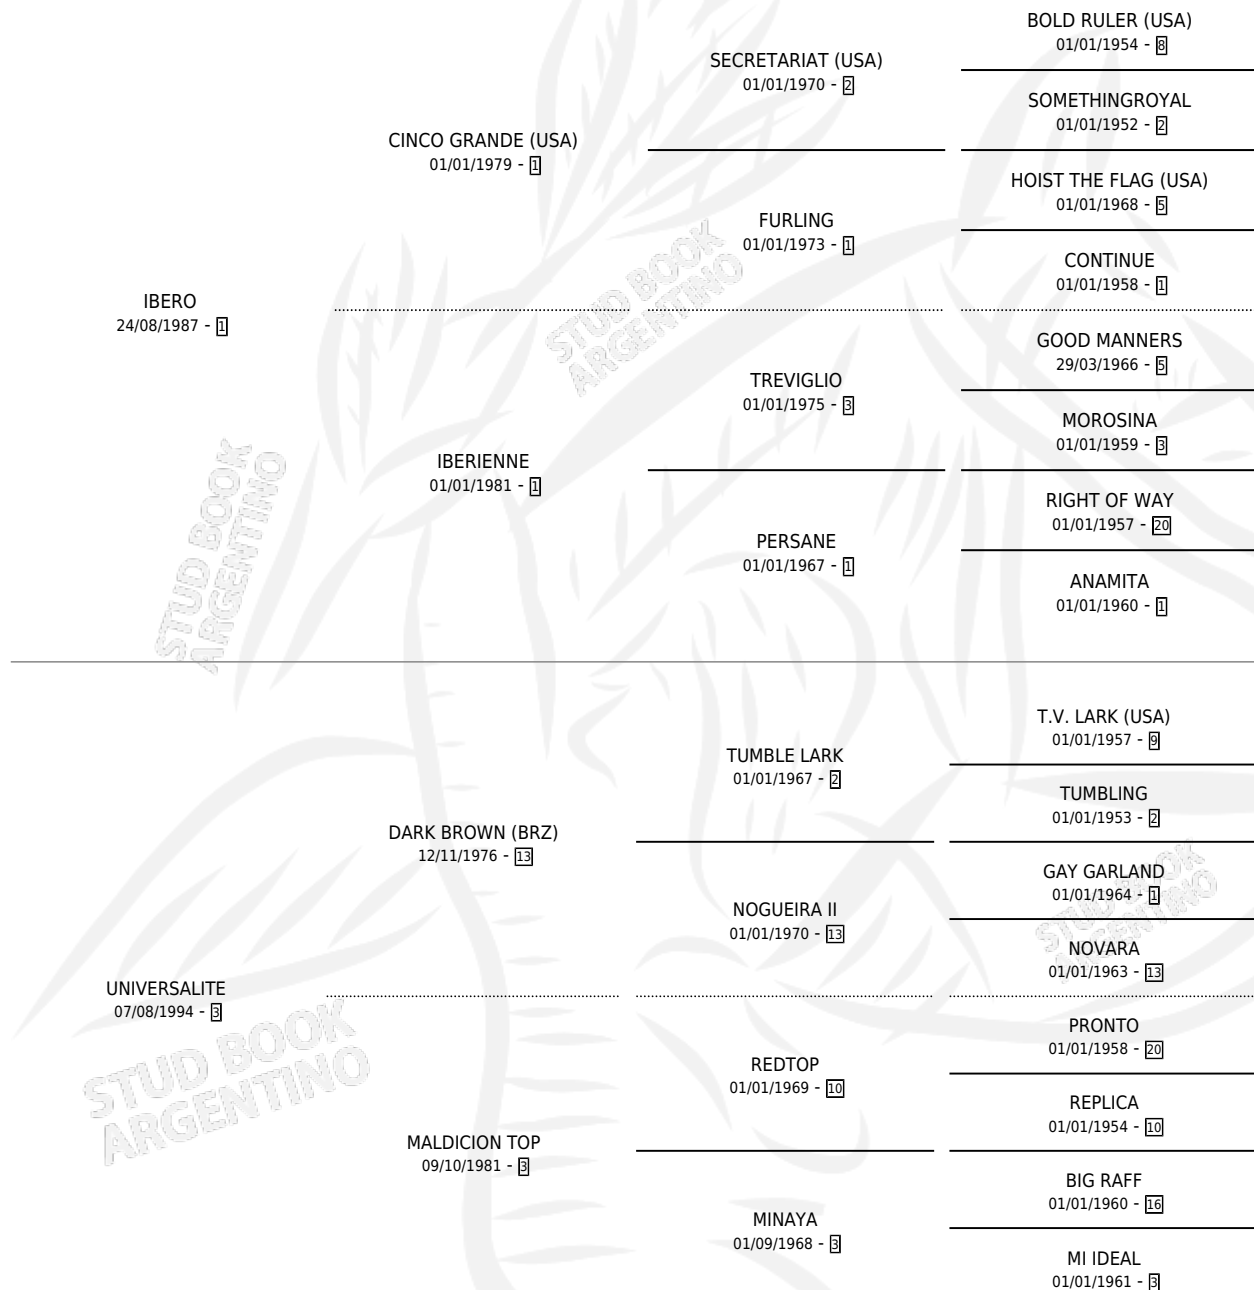

NUESTRA ILUSION

por **IBERO** y **UNIVERSALITE** por **DARK BROWN (BRZ)**

Argentina · Hembra · Zaino Negro · SP · 27/09/1998
Familia 3-h · Volumen 36

ESTADO

TIPIFICACIÓN SANGUÍNEA	✓
TIPIFICACIÓN POR ADN	✓
PASAPORTE	X
IDENTIFICACIÓN POR MICROCHIP	X
REPRODUCTOR	✓

Lugar de nacimiento: Walter Scott

Criador: Sin dato

~

HIJOS

	MACHOS	HEMBRAS
1 NACIERON	1	0
1 CORRIERON	1	0
1 GANARON	1	0
0 GANADORES CL	0 GANADORES GR	0 GANADORES G1

PEDIGREE