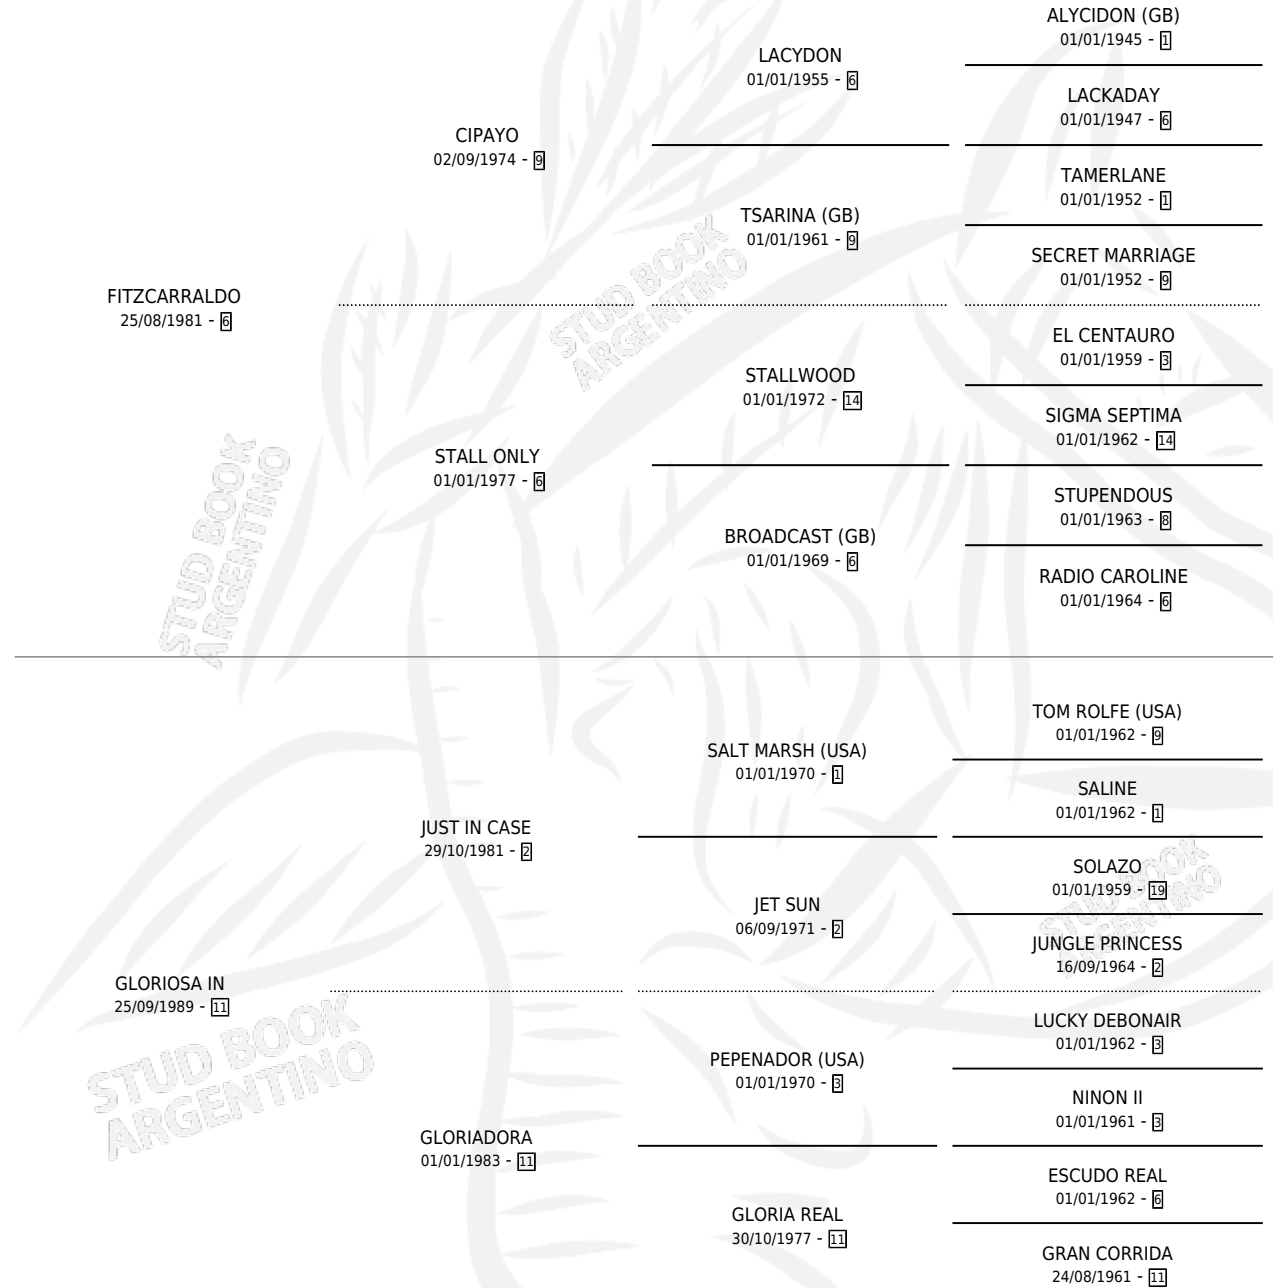

GLORIOSO FITZ

por FITZCARRALDO y GLORIOSA IN por JUST IN CASE

Argentina · Macho · Alazan · SP · 08/01/1999
Familia 11-e · Volumen 37

ESTADO

| | |
|------------------------------|---|
| TIPIFICACIÓN SANGUÍNEA | ✓ |
| TIPIFICACIÓN POR ADN | X |
| PASAPORTE | X |
| IDENTIFICACIÓN POR MICROCHIP | X |
| REPRODUCTOR | X |

Lugar de nacimiento: Firmamento

Criador: Firmamento

PEDIGREE

CAMPAÑA

Solo carreras oficiales de Argentina

POR EDAD

| EDAD | CC | 1° | 2° | 3° | 4° | 5° | NP | CLC | CLG | CLCG1 | CLGG1 | IMPORTE | GANANCIA / CC |
|---------|----|------|-------|-------|------|-------|-------|------|------|-------|-------|---------|---------------|
| 3 AÑOS | 1 | 0 | 0 | 0 | 0 | 0 | 1 | 0 | 0 | 0 | 0 | \$0 | \$0 |
| 4 AÑOS | 4 | 0 | 1 | 2 | 0 | 1 | 0 | 0 | 0 | 0 | 0 | \$1,935 | \$484 |
| TOTALES | 5 | 0 | 1 | 2 | 0 | 1 | 1 | 0 | 0 | 0 | 0 | \$1,935 | \$387 |
| % | | 0.0% | 20.0% | 40.0% | 0.0% | 20.0% | 20.0% | 0.0% | 0.0% | 0.0% | 0.0% | | |