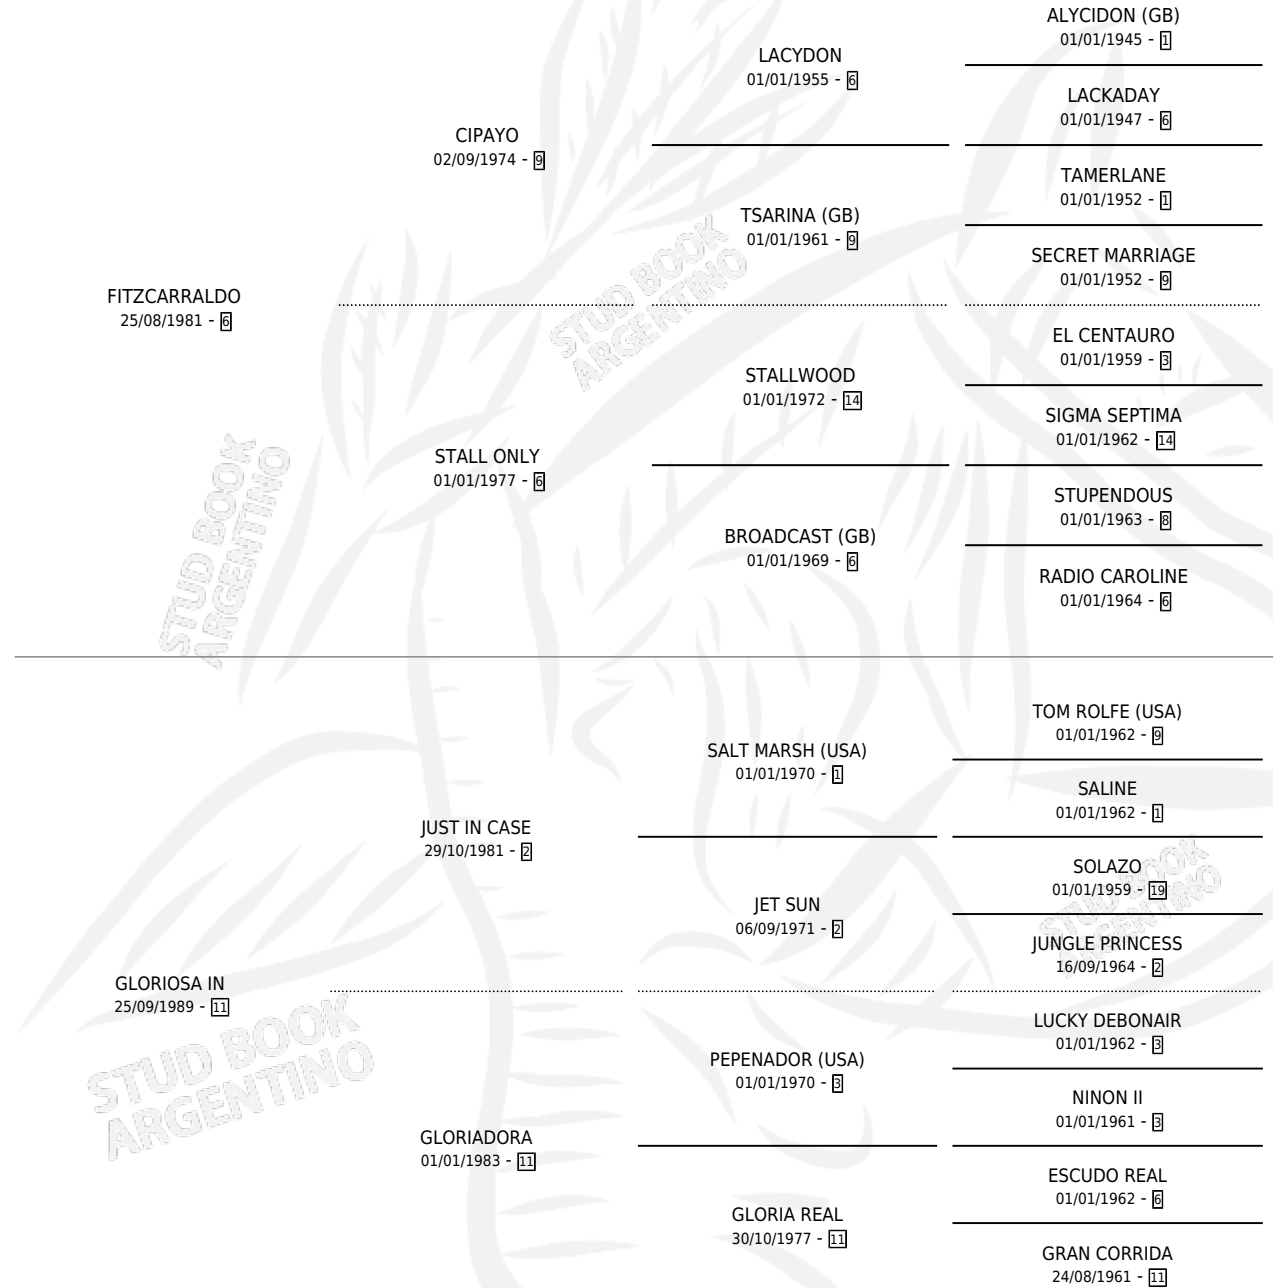

# GLORIOSO FITZ

por FITZCARRALDO y GLORIOSA IN por JUST IN CASE

Argentina · Macho · Alazan · SP · 08/01/1999  
Familia 11-e · Volumen 37

## ESTADO

TIPIFICACIÓN SANGUÍNEA	✓
TIPIFICACIÓN POR ADN	X
PASAPORTE	X
IDENTIFICACIÓN POR MICROCHIP	X
REPRODUCTOR	X

**Lugar de nacimiento:** Firmamento

**Criador:** Firmamento