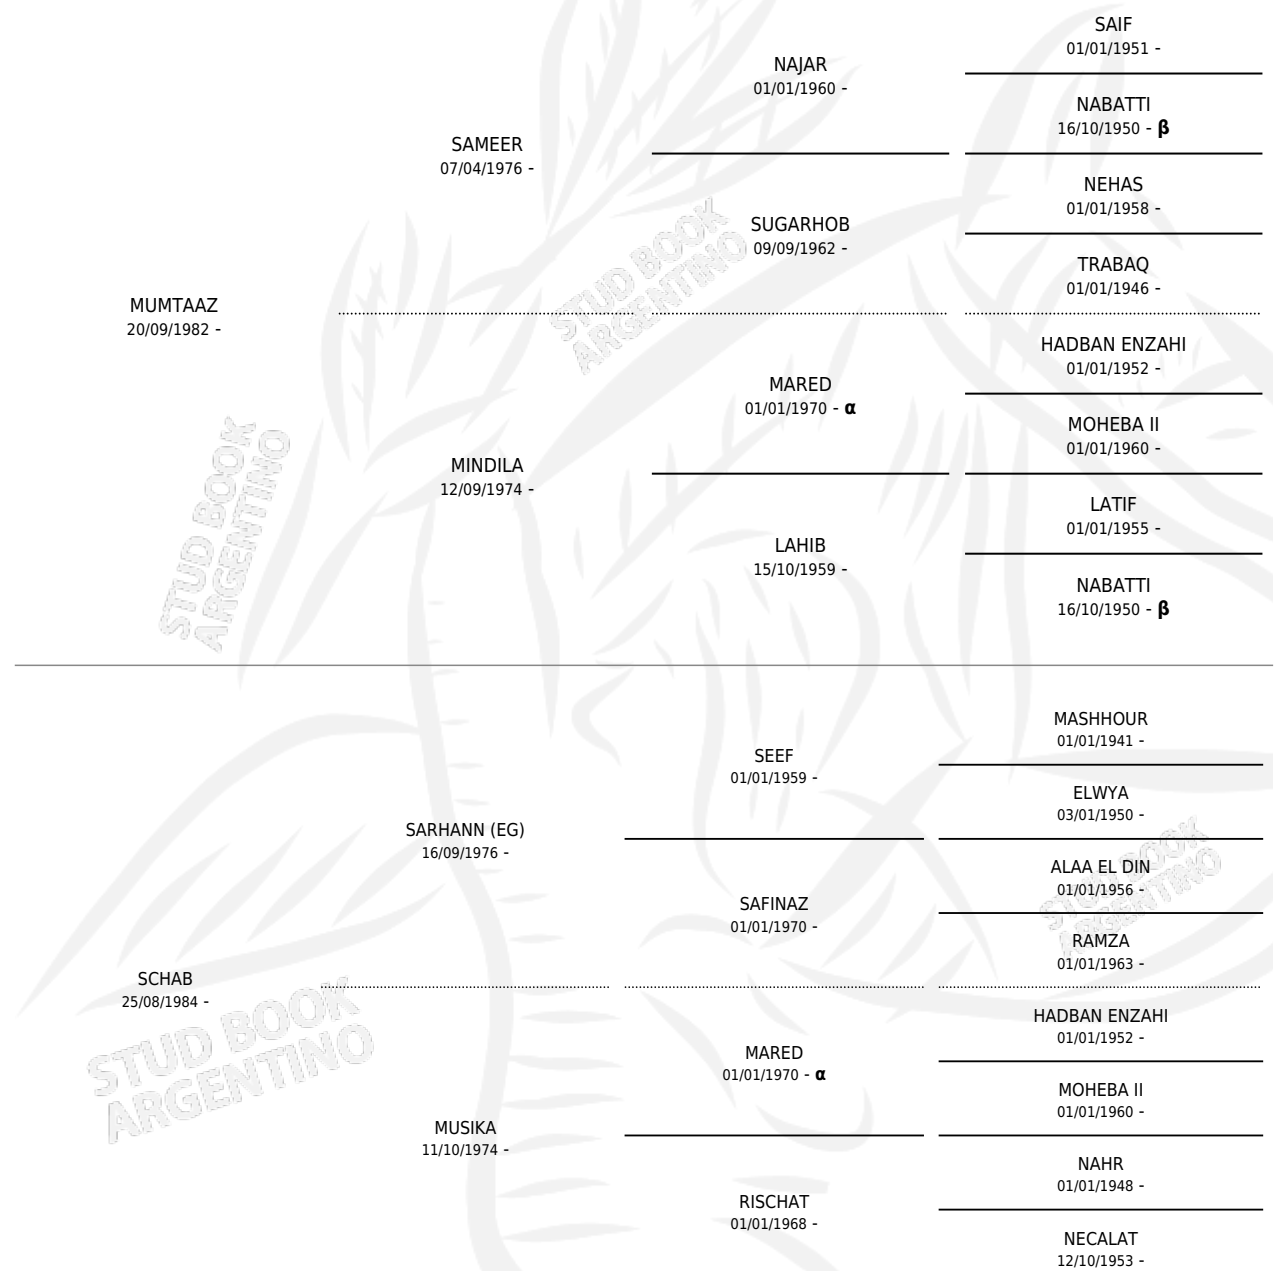

Lugar de nacimiento: Cerralenia

Criador: Sin dato

~

HIJOS

	MACHOS	HEMBRAS
3 NACIERON	2	1
SIN ACTUACIONES		

INBREEDING : α , β

S

mientos 3 / Efectividad 75.00%