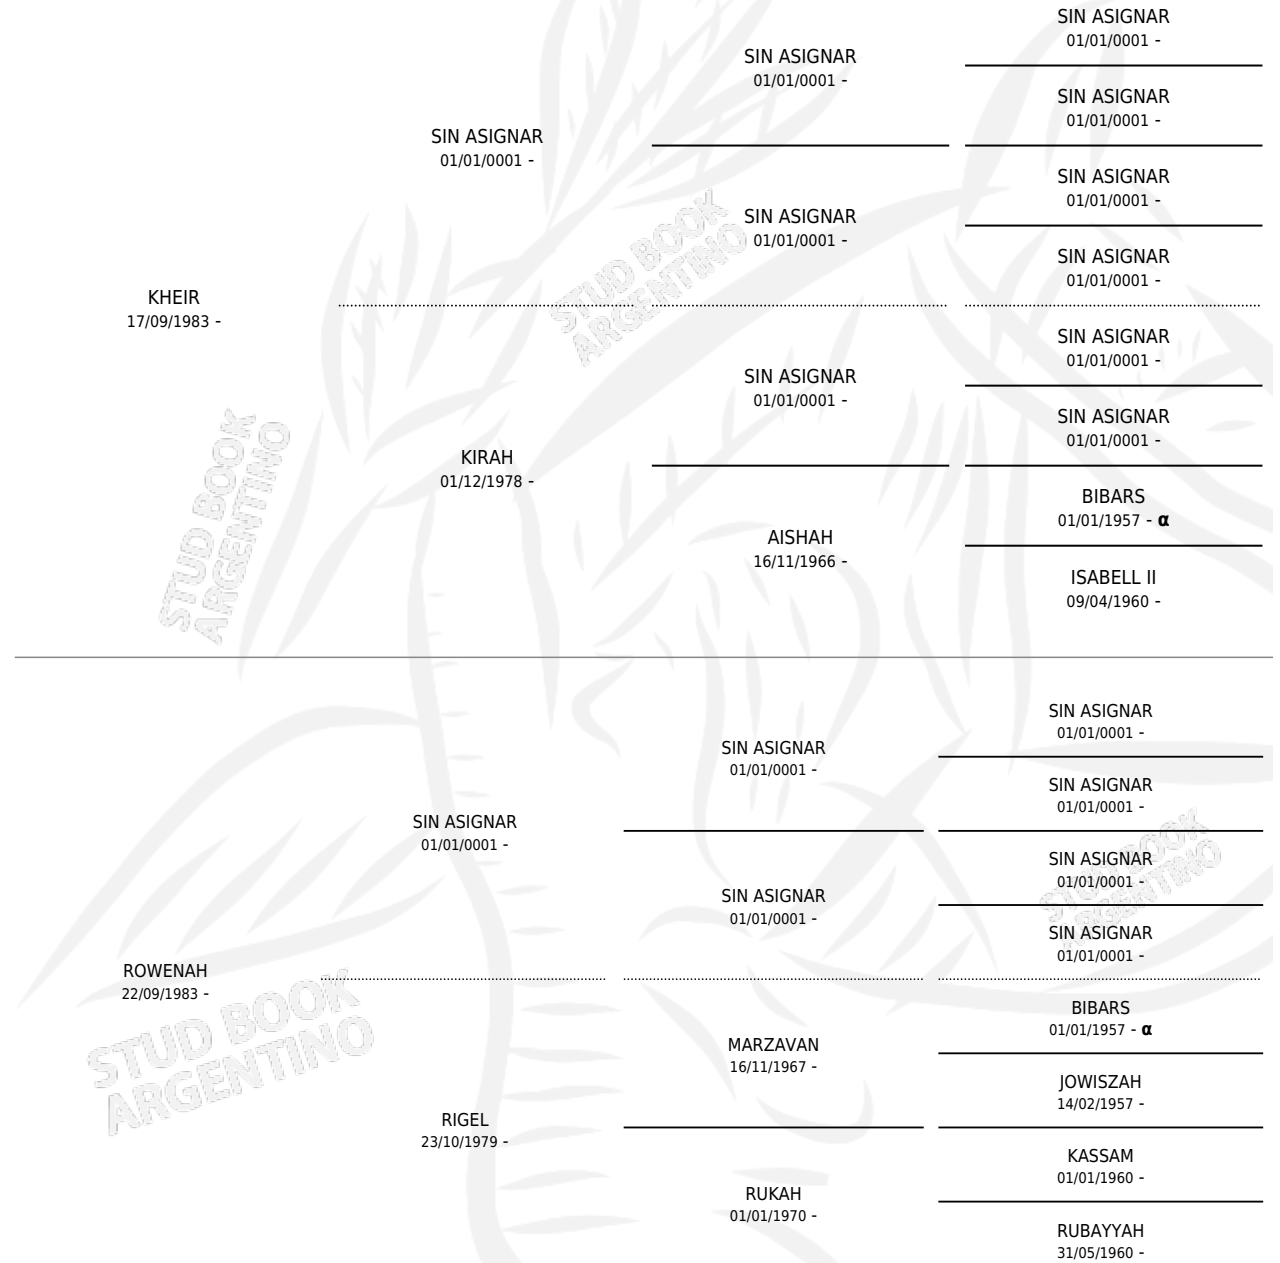

SJ MERY

por KHEIR y ROWENAH por SIN ASIGNAR

Argentina · Hembra · Zaino Doradillo · AP · 05/01/1999
Familia · Volumen 37

ESTADO

TIPIFICACIÓN SANGUÍNEA	X
TIPIFICACIÓN POR ADN	X
PASAPORTE	X
IDENTIFICACIÓN POR MICROCHIP	X
REPRODUCTOR	X

Lugar de nacimiento: Altamirano

Criador: Sin dato

PEDIGREE

INBREEDING : α

SJ MERY

Datos oficiales del Stud Book Argentino

Documento generado el 14/05/2026

studbook.org.ar