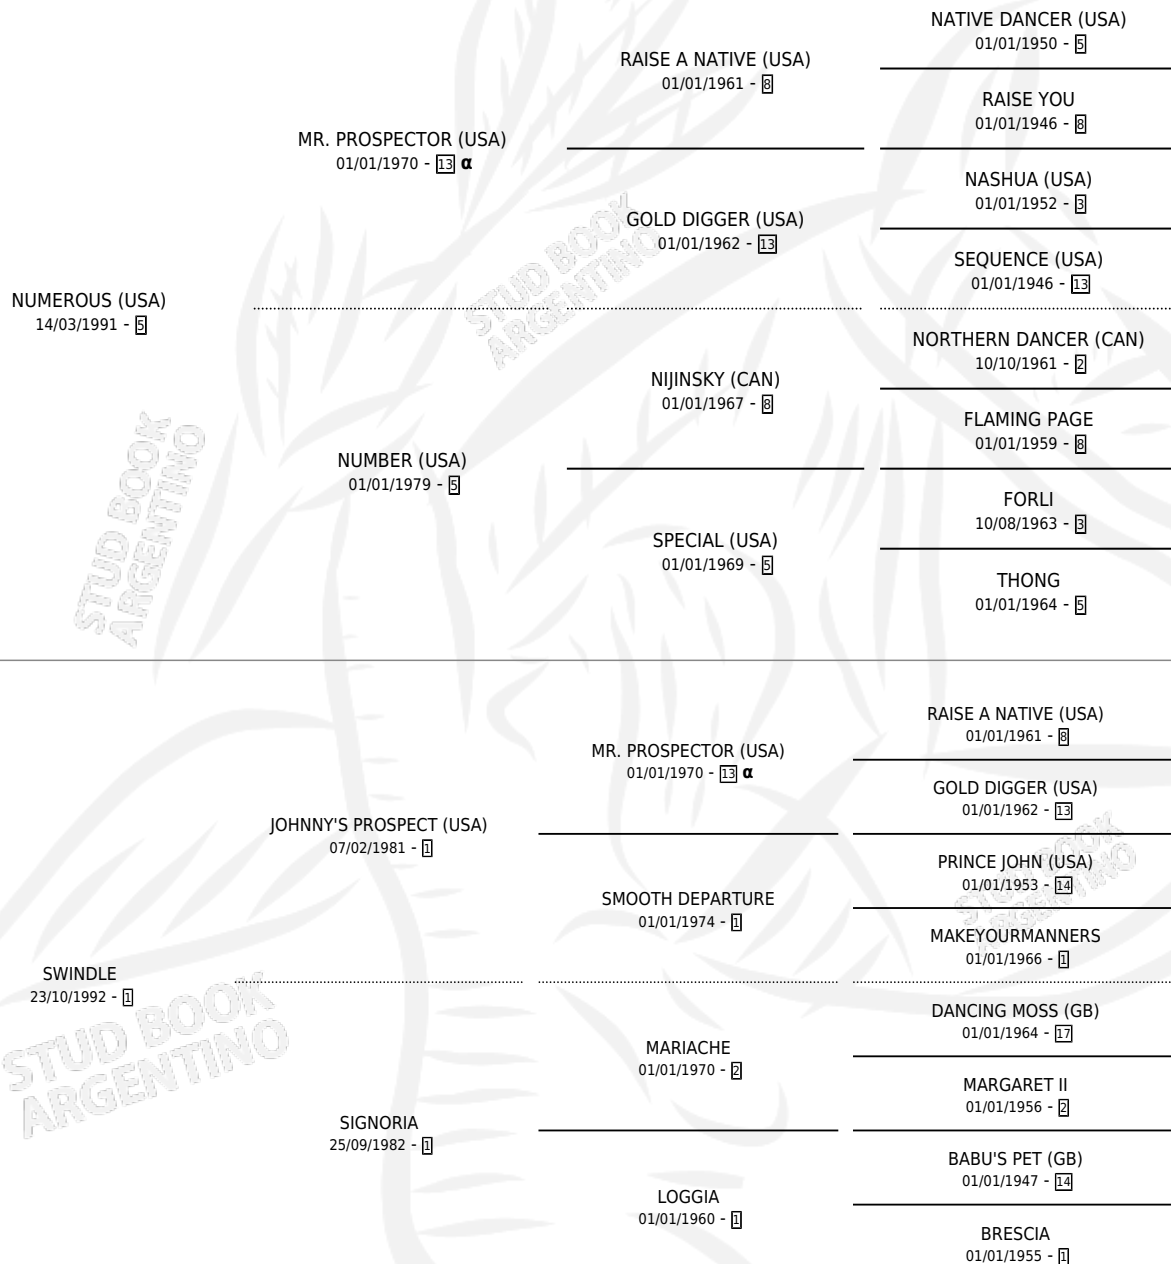

HURRICANE GEORGE

por NUMEROUS (USA) y SWINDLE por JOHNNY'S PROSPECT (USA)

Argentina · Macho · Zaino · SP · 26/09/1998
Familia 1-e · Volumen 36

ESTADO

TIPIFICACIÓN SANGUÍNEA	✓
TIPIFICACIÓN POR ADN	X
PASAPORTE	X
IDENTIFICACIÓN POR MICROCHIP	X
REPRODUCTOR	X

Lugar de nacimiento: Los Cerros De Loma Verde
Criador: Benesperi Humberto Jorge

PEDIGREE

INBREEDING : α

HURRICANE GEORGE

Datos oficiales del Stud Book Argentino

Documento generado el 06/05/2026

studbook.org.ar