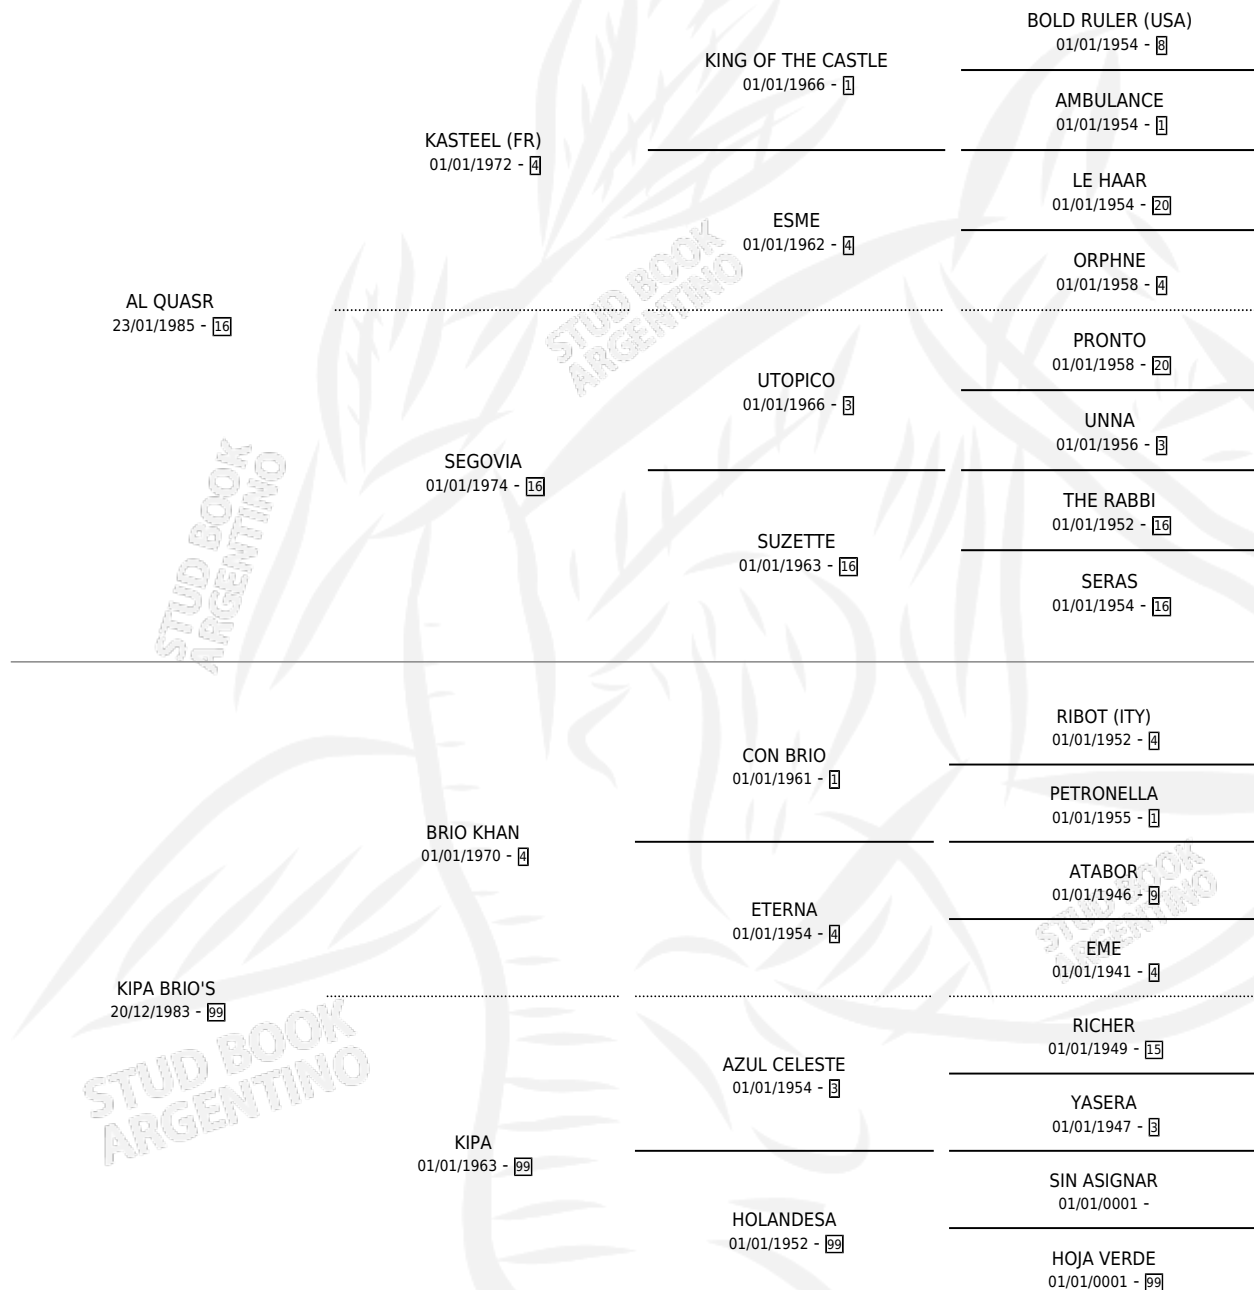

ANDALUZ QUAS

por AL QUASR y KIPA BRIO'S por BRIO KHAN

Argentina · Macho · Zaino · SP · 16/11/1998
Familia 99 · Volumen 36

ESTADO

TIPIFICACIÓN SANGUÍNEA	X
TIPIFICACIÓN POR ADN	X
PASAPORTE	X
IDENTIFICACIÓN POR MICROCHIP	X
REPRODUCTOR	X

Lugar de nacimiento: Rayen Hue

Criador: Sin dato

PEDIGREE

ANDALUZ QUAS

Datos oficiales del Stud Book Argentino

Documento generado el 12/05/2026

studbook.org.ar